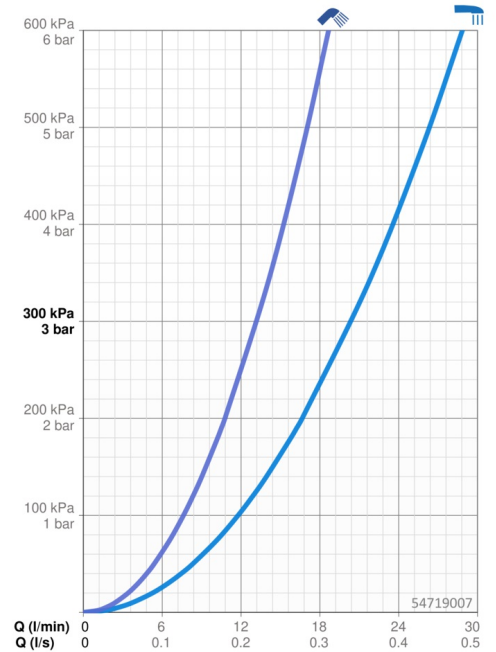

Technische Daten

Durchflusseigenschaften

Durchfluss bei 3 bar **20.4 / 13.2 l/min**

Technische Eigenschaften

Warmwasserversorgung **max. +80°C**
Arbeitsdruck **0.5-10 bar**
Ausladung **205 mm**
Werkstoff **Messing**

Vorschriften

EN Standard **EN 817**

Zulassungen und Deklarationen

Konformitätserklärung **DoC**
EPD **S-P-07752**