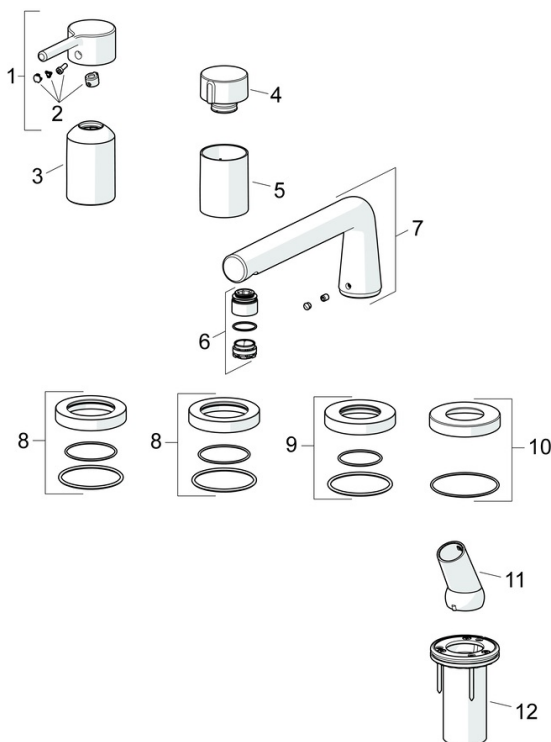

### Technische Eigenschaften

Warmwasserversorgung **max. +80°C**  
 Arbeitsdruck **0.5-10 bar**  
 Ausladung **205 mm**  
 Werkstoff **Messing**

### SP54719007

	Name	Art.-Nr.
01	Hebel	1014994V
02	Dekorkappe	59914573
03	Abdeckhülse	59914572
04	Mengen-Einstell-Griff	59914669
05	Abdeckhülse	59914671
06	Luftsprudler und Schlüssel, CACHE M24x1 C	1014219V
07	Auslauf	1012598V
08	Abdeckplatte, d 72 mm, for Compact	59914667
09	Abdeckplatte, d 72 mm Ausgelaufen	59913278
10	Deckplatte, d 72 mm	59914672
11	Halter	59912282
12	Schlauchdurchführung	59914673