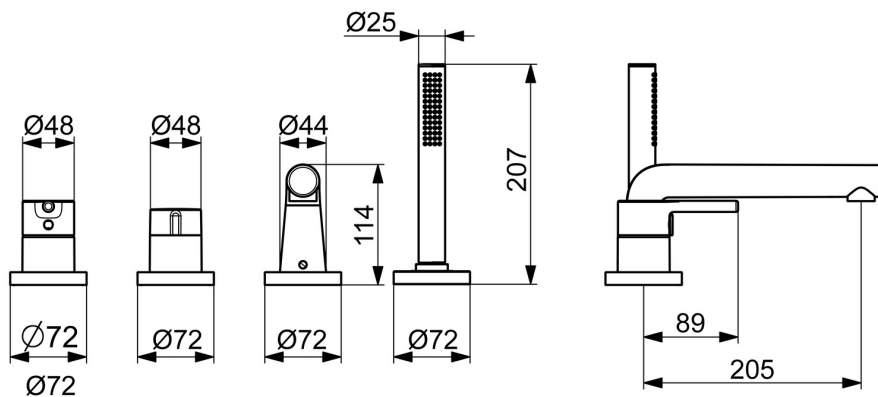

Elegantes und klares Design  
 Hochwertige Qualität  
 Schlankes Design  
 Hergestellt in Europa

Badewannen- und Duscharmatur - passt perfekt in jedes Badezimmer

- Wanne & Dusche
- Fertigmontageset, Einhebelmischer
- Wannenrandmontage
- Chrom
- Feststehender Auslauf
- CASCADE® Strahlregler
- Einhandbedienhebel/Griff, Pinhebel, Hebel mit W+K-Kennzeichnung
- Drehumsteller, druckunabhängig
- Handbrause, Brausehalter, Brauseschlauch (1750 mm)
- Sensitiv – Sanfter Wasserstrahl
- Temperaturbegrenzer, Heißwassersperre einstellbar (im Lieferumfang enthalten)
- ø 4.0 Steuerpatrone mit keramischen Dichtscheiben zur Wassermengen- und Temperatureinstellung
- Armaturenkörper aus entzinkungsbeständigem Messing (DZR)
- Rosette rund
- 1-strahlig

### Technische Eigenschaften

Warmwasserversorgung **max. +80°C**  
 Arbeitsdruck **0.5-10 bar**  
 Ausladung **205 mm**  
 Werkstoff **Messing**