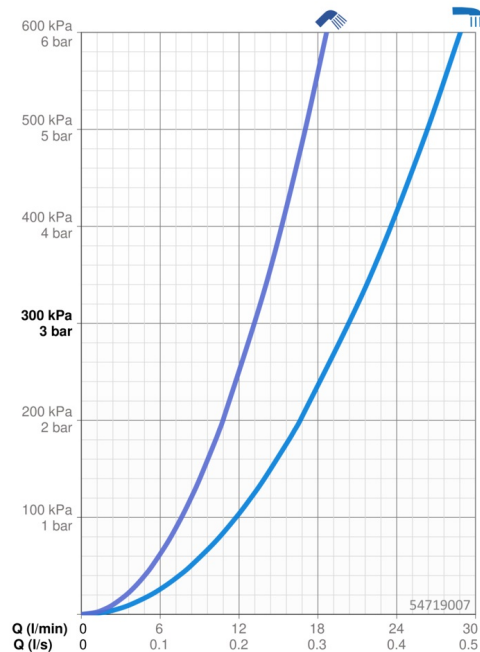

Technické údaje

Vlastnosti průtoku

Průtokové množství při 3 bar

20.4 / 13.2 l/min

Technické vlastnosti

Zdroj teplé vody

max. +80°C

Pracovní tlak

0.5-10 bar

Projection

205 mm

Materiál

Mosaz

Předpisy

Norma EN

EN 817

Schválení a Prohlášení

Prohlášení o shodě

DoC

EPD

S-P-07752