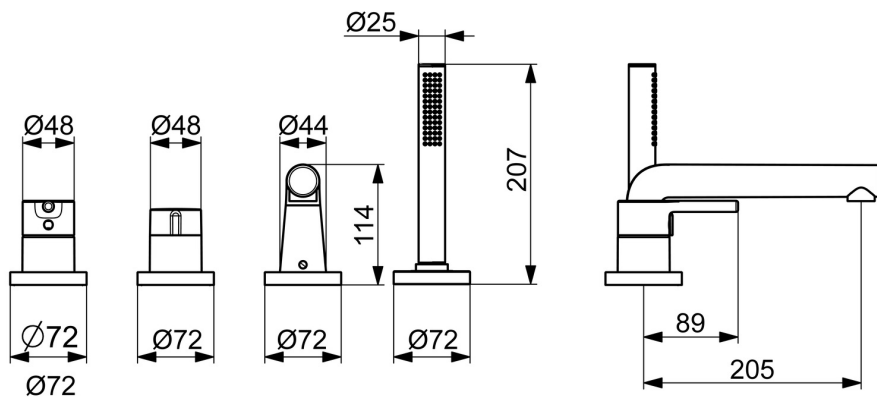

Elegantní a čistý design

Vysoká kvalita

Elegantní design

Vyrobeno v Evropě

Vanové a sprchové baterie - perfektně se hodí do každé koupelny"

- Sprcha & vana
- Sada pro konečnou montáž, Jednopáková
- Montáž na okraj vany
- Chrom
- Pevné výtokové rameno
- CASCADE® aerátor
- Jedna ovládací páka / rukojeť, Pin - ovládací páka s tyčinkou, Páka se symboly teplé a studené vody
- Otočný prepínač
- Ruční sprcha, Držák sprchy, Sprchová hadice (1750 mm)
- Sensitive - Jemný proud vody
- Funkce pro nastavení maximální teploty a průtoku vody, Nastavitelný omezovač teploty vody (součástí dodávky, možnost dodatečné instalace)
- ø 40 mm keramická kartuše pro ovládání teploty a průtoku vody
- Tělo baterie z mosazi DZR
- Kulatá rozeta
- 1 proud

0.5-10 bar

Projection

205 mm

Materiál

Mosaz

Předpisy

Norma EN

EN 817