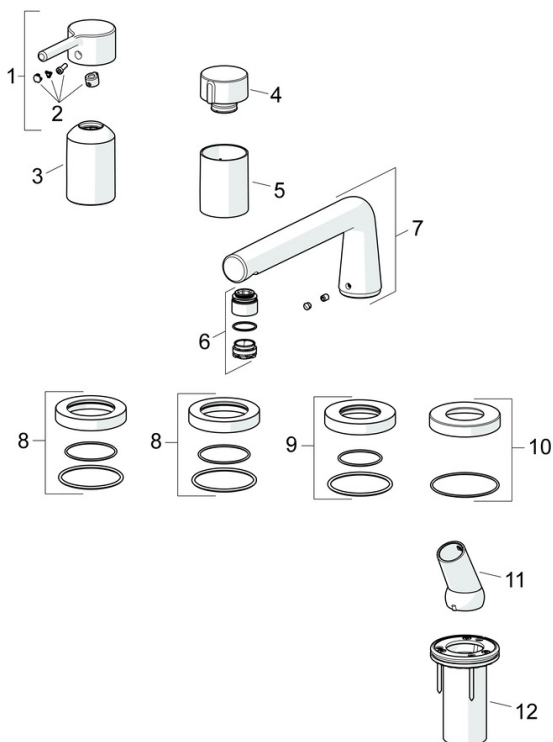

Elegantní a čistý design

Vysoká kvalita

Elegantní design

Vyrobeno v Evropě

Vanové a sprchové baterie - perfektně se hodí do každé koupelny"

- Sprcha & vana
- Sada pro konečnou montáž, Jednopáková
- Montáž na okraj vany
- Chrom
- Pevné výtokové rameno
- CASCADE® aerátor
- Jedna ovládací páka / rukojeť, Pin - ovládací páka s tyčinkou, Páka se symboly teplé a studené vody
- Otočný prepínač
- Ruční sprcha, Držák sprchy, Sprchová hadice (1750 mm)
- Sensitive - Jemný proud vody
- Funkce pro nastavení maximální teploty a průtoku vody, Nastavitelný omezovač teploty vody (součástí dodávky, možnost dodatečné instalace)
- ø 40 mm keramická kartuše pro ovládání teploty a průtoku vody
- Tělo baterie z mosazi DZR
- Kulatá rozeta
- 1 proud

0.5-10 bar

Projection

205 mm

Materiál

Mosaz

Předpisy

Norma EN

EN 817

Schválení a Prohlášení

Prohlášení o shodě

DoC

EPD

S-P-07752

Náhradní díly

SP54719007

| | Název | Kód |
|----|---------------------------------|----------|
| 01 | Páka | 1014994V |
| 02 | Záslepka | 59914573 |
| 03 | Růžice | 59914572 |
| 04 | Rukojeť regulátoru průtoku | 59914669 |
| 05 | Růžice | 59914671 |
| 06 | Aerator a klíč, CACHE M24x1 C | 1014219V |
| 07 | Výtokové rameno | 1012598V |
| 08 | Krycí díl, d 72 mm, for Compact | 59914667 |
| 09 | Krycí díl, d 72 mm Ukončeno | 59913278 |
| 10 | Krycí díl, d 72 mm | 59914672 |
| 11 | Držák | 59912282 |
| 12 | Průchodka | 59914673 |