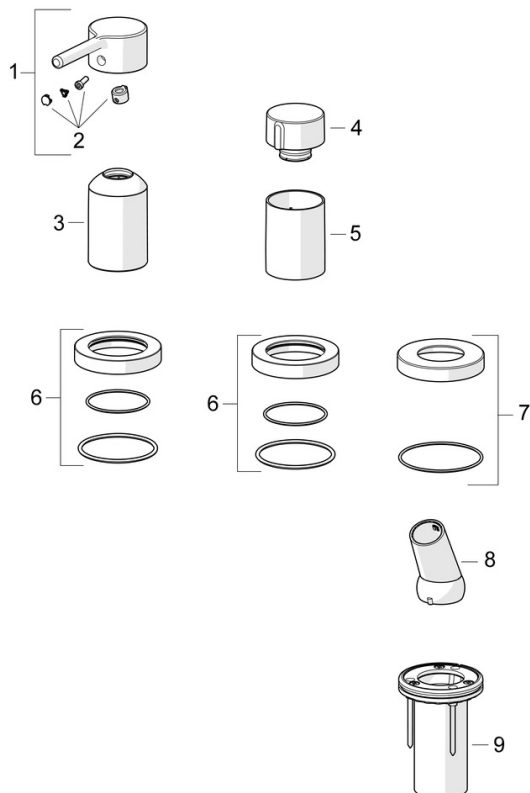

EAN: 4057304017537
static.hansa.com/54709007

- Sprcha a vaňa
- Sada pre konečnú montáž, Jednopáková
- Montáž na okraj vane
- Chróm
- Jedna ovládací páka / rukovät, Pin - tyčinková páka, Páka so symbolom teplej a studenej vody
- Otočný prepínač
- Ručná sprcha, Držiak sprchy, Sprchová hadica (1750 mm)
- Senzitívny - Jemný prúd vody
- Funkcie pre nastavenie maximálnej teploty a prietoku vody, Nastaviteľný obmedzovač teploty vody (súčasť dodávky, možnosť dodatočnej inštalácie)
- \varnothing 40 mm keramická kartuša pre ovládanie teploty a prietoku vody
- Telo batérie z mosadze DZR
- Guľatá rozeta
- 1-prúdová

Technické údaje

Vlastnosti prietoku

Prietok pri tlaku 3 bar **13.2 l/min**

Technické vlastnosti

Dodávka teplej vody **max. +80°C**
 Pracovný tlak **0.5-10 bar**
 Materiál **Mosadz**

Predpisy

Norma EN **EN 817**

Schválenia a Prehlásenia

Vyhlásenie o zhode **DoC**

Náhradné diely

SP54709007

Název	Kód
01 Ovládacia rukoväť	1014994V
02 Záslepka	59914573
03 Ružice	59914572
04 Rukoväť regulátora prietoku vody	59914669
05 Ružice	59914671
06 Krycí diel, d 72 mm, for Compact	59914667
07 Krycí diel, d 72 mm	59914672
08 Držiak	59912282
09 Prechodka	59914673