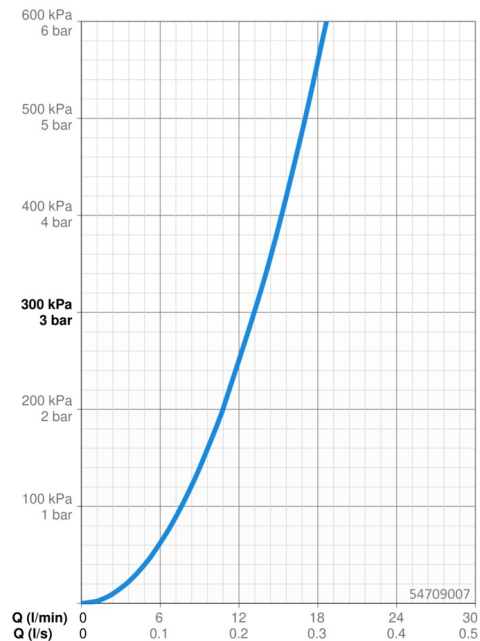

Technické údaje

Vlastnosti prietoku

Prietok pri tlaku 3 bar **13.2 l/min**

Technické vlastnosti

Dodávka teplej vody **max. +80°C**
Pracovný tlak **0.5-10 bar**
Materiál **Mosadz**

Predpisy

Norma EN **EN 817**

Schválenia a Prehlásenia

Vyhlásenie o zhode **DoC**