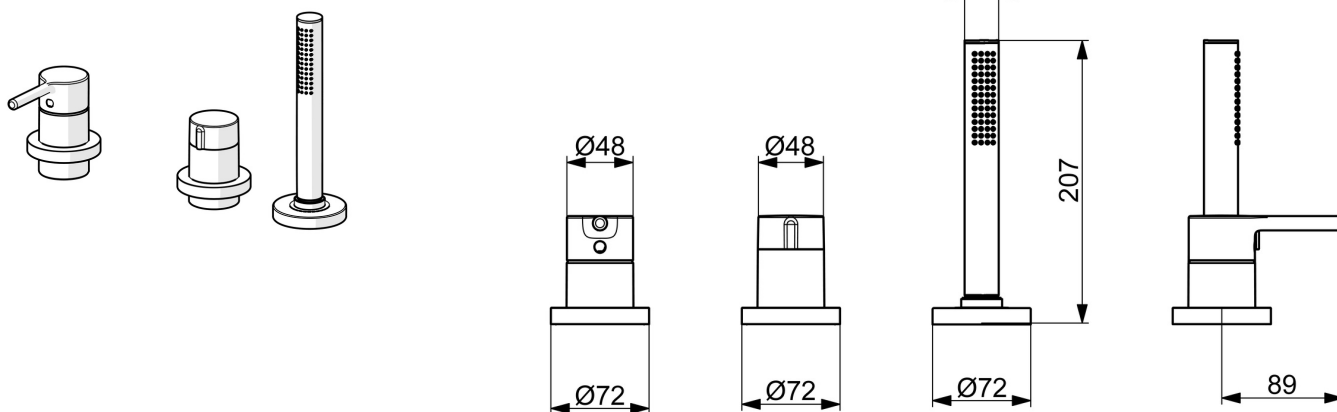

EAN: 4057304017537
static.hansa.com/54709007

- Sprcha a vaňa
- Sada pre konečnú montáž, Jednopáková
- Montáž na okraj vane
- Chróm
- Jedna ovládací páka / rukovät, Pin - tyčinková páka, Páka so symbolom teplej a studenej vody
- Otočný prepínač
- Ručná sprcha, Držiak sprchy, Sprchová hadica (1750 mm)
- Senzitívny - Jemný prúd vody
- Funkcie pre nastavenie maximálnej teploty a prietoku vody, Nastaviteľný obmedzovač teploty vody (súčasť dodávky, možnosť dodatočnej inštalácie)
- \varnothing 40 mm keramická kartuša pre ovládanie teploty a prietoku vody
- Telo batérie z mosadze DZR
- Guľatá rozeta
- 1-prúdová

Technické údaje

Vlastnosti prietoku

Prietok pri tlaku 3 bar **13.2 l/min**

Technické vlastnosti

Dodávka teplej vody **max. +80°C**
 Pracovný tlak **0.5-10 bar**
 Materiál **Mosadz**

Predpisy

Norma EN **EN 817**

Schválenia a Prehlásenia

Vyhlásenie o zhode **DoC**

Náhradné diely

SP54709007

Název	Kód
01 Ovládacia rukoväť	1014994V
02 Záslepka	59914573
03 Ružice	59914572
04 Rukoväť regulátora prietoku vody	59914669
05 Ružice	59914671
06 Krycí diel, d 72 mm, for Compact	59914667
07 Krycí diel, d 72 mm	59914672
08 Držiak	59912282
09 Prechodka	59914673