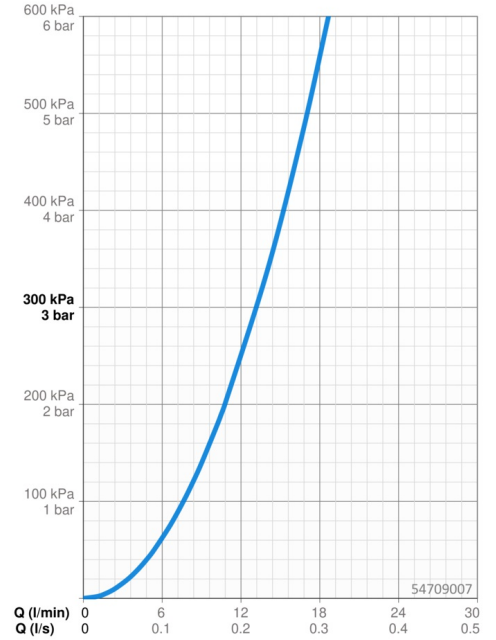

Technische gegevens

Doorstromingseigenschappen

Doorstroomhoeveelheid bij 3 bar **13.2 l/min**

Technische eigenschappen

Warmwatertoevoer **max. +80°C**
Werkdruk **0.5-10 bar**
Materiaal **brass**

Voorschriften

EN-norm **EN 817**

Toestemmingen en Verklaringen

Verklaring van overeenstemming **DoC**