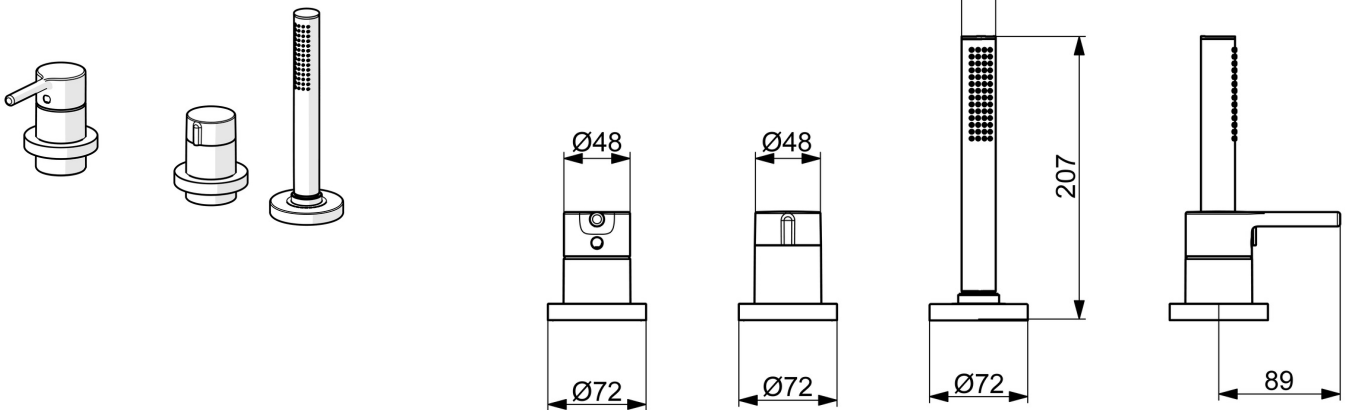

EAN: 4057304017537  
[static.hansa.com/54709007](https://static.hansa.com/54709007)

Naam:

- Long description: De HANSAVANTIS Style Afwerkset voor bad en douche is een elegante toevoeging aan uw badkamer. De chrome afwerking zorgt voor een glanzende uitstraling en de eengreepsbediening maakt het gemakkelijk om de temperatuur en waterstroom aan te passen. Met een draaiknop omstelling en een sensitieve, zachte waterstroom, biedt deze afbouwset een ontspannende douche-ervaring. De set bevat een handdouche, douchehouder en doucheslang van 1750 mm. Het kraanhuis is gemaakt van DZR messing, wat zorgt voor duurzaamheid en betrouwbaarheid.

- Bad en douche
- Afbouwset, Eengreeps
- Badrandmontage
- Chrom
- Eengreeps bediend, Pinhendel, Hendel met warm-koud-aanduiding
- Draaiknop omstelling
- Handdouche, Douchehouder, Doucheslang (1750 mm)
- Sensitief – zachte waterstroom
- Temperatuurbegrenzer, Temperatuurbegrenzer (achteraf instelbaar)
- $\phi$  40 mm keramisch binnenwerk voor debiet en temperatuur instelling
- Kraanhuis gemaakt van DZR messing
- Ronde rozet
- 1-stralig

### Technische eigenschappen

Warmwatertoevoer **max. +80°C**  
 Werkdruk **0.5-10 bar**  
 Materiaal **brass**