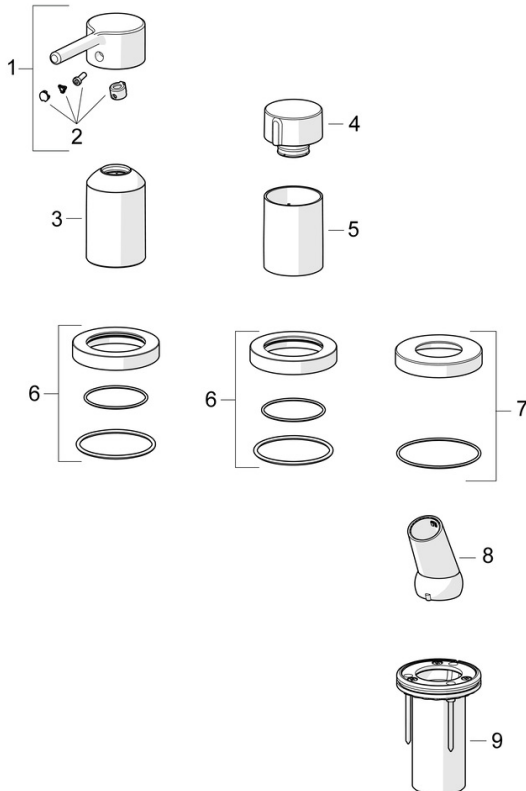

Reserveonderdelen

SP54709007

	Naam	Code
01	Hendel Chroom	1014994V
02	Sierdop	59914573
03	Rosassen Chroom	59914572
04	Debiethendel Chroom	59914669
05	Rosassen Chroom	59914671
06	Afdekplaat, d 72 mm, for Compact Chroom	59914667
07	Afdekplaat, d 72 mm Chroom	59914672
08	Houder Chroom	59912282
09	Doorvoernippel	59914673