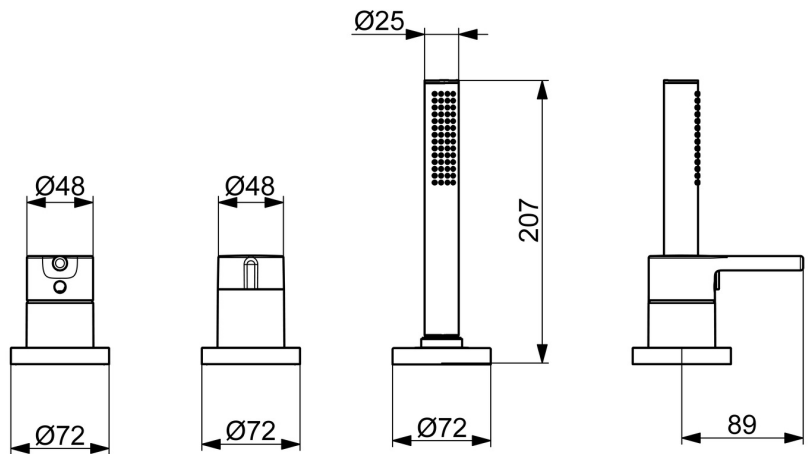

Design élégant et épuré

Haute qualité

Design épuré

Fabriqué en Europe

Robinet de baignoire et de douche - Parfait pour toute salle de bains

- Baignoire et douche
- Kit de finition, Monocommande
- Montage sur gorge
- Chrome
- Levier monocommande, Levier tige, Levier avec symbole C+F
- Inverseur à tourner
- Douchette, Support de douchette, Flexible de douche (1750 mm)
- Sensitif - Jet d'eau doux
- Limiteur de température et de débit, Limiteur de température ajustable
- Cartouche céramique de  $\varnothing$  40 mm pour contrôle de température et de débit
- Corps en laiton DZR
- Rosace ronde
- 1 jet

## Caractéristiques techniques