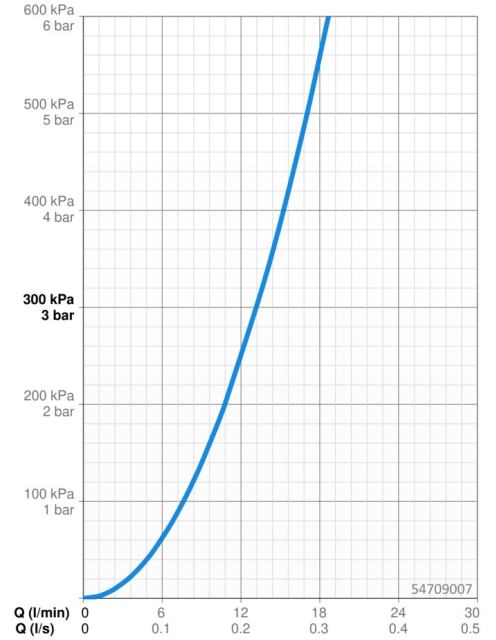

Caractéristiques techniques

Caractéristiques de débit

Débit à 3 bar **13.2 l/min**

Caractéristiques techniques

Alimentation en eau chaude **max. +80°C**
Pression de service **0.5-10 bar**
Matériau **brass**

Règlementations

Norme EN **EN 817**

Certificats et normes

Déclaration de conformité **DoC**