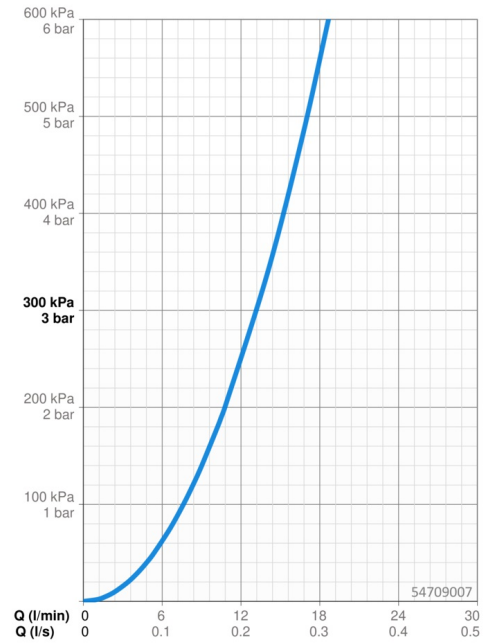

Technische Daten

Durchflusseigenschaften

Durchfluss bei 3 bar **13.2 l/min**

Technische Eigenschaften

Warmwasserversorgung **max. +80°C**
Arbeitsdruck **0.5-10 bar**
Werkstoff **Messing**

Vorschriften

EN Standard **EN 817**

Zulassungen und Deklarationen

Konformitätserklärung **DoC**