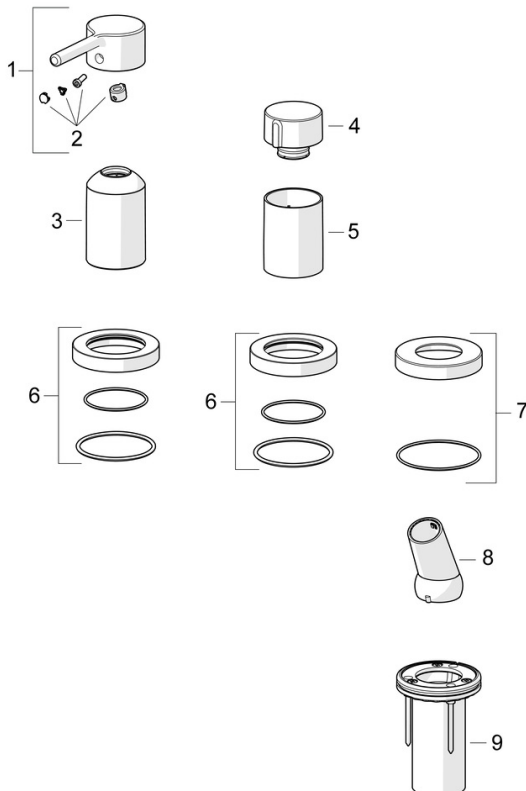

Elegantes und klares Design

Hochwertige Qualität

Schlankes Design

Hergestellt in Europa

Badewannen- und Duscharmatur - passt perfekt in jedes Badezimmer

- Wanne & Dusche
- Fertigmontageset, Einhebelmischer
- Wannenrandmontage
- Chrom
- Einhandbedienhebel/Griff, Pinhebel, Hebel mit W+K-Kennzeichnung
- Drehumsteller, druckunabhängig
- Handbrause, Brausehalter, Brauseschlauch (1750 mm)
- Sensitiv – Sanfter Wasserstrahl
- Temperaturbegrenzer, Heißwassersperre einstellbar (im Lieferumfang enthalten)
- ϕ 4.0 Steuerpatrone mit keramischen Dichtscheiben zur Wassermengen- und Temperatureinstellung
- Armaturenkörper aus entzinkungsbeständigem Messing (DZR)
- Rosette rund
- 1-strahlig

Technische Daten

Durchflusseigenschaften

Durchfluss bei 3 bar **13.2 l/min**

Technische Eigenschaften

Warmwasserversorgung **max. +80°C**
 Arbeitsdruck **0.5-10 bar**
 Werkstoff **Messing**

Vorschriften

EN Standard **EN 817**

Zulassungen und Deklarationen

Konformitätserklärung **DoC**

Ersatzteile

SP54709007

| | Name | Art.-Nr. |
|----|------------------------------------|----------|
| 01 | Hebel | 1014994V |
| 02 | Dekorkappe | 59914573 |
| 03 | Abdeckhülse | 59914572 |
| 04 | Mengen-Einstell-Griff | 59914669 |
| 05 | Abdeckhülse | 59914671 |
| 06 | Abdeckplatte, d 72 mm, for Compact | 59914667 |
| 07 | Deckplatte, d 72 mm | 59914672 |
| 08 | Halter | 59912282 |
| 09 | Schlauchdurchführung | 59914673 |