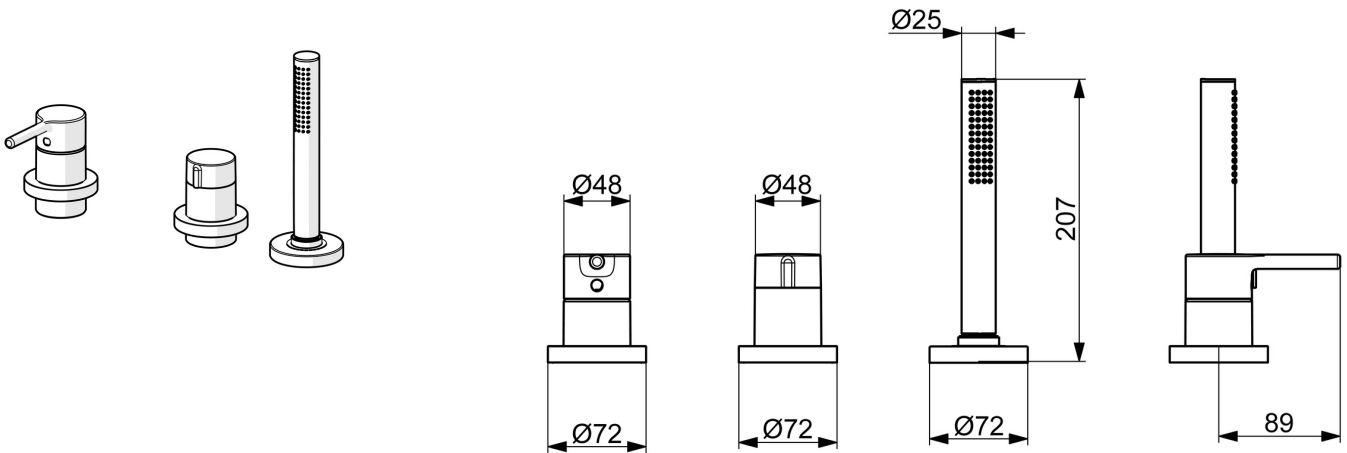

Elegantes und klares Design

Hochwertige Qualität

Schlankes Design

Hergestellt in Europa

Badewannen- und Duscharmatur - passt perfekt in jedes Badezimmer

- Wanne & Dusche
- Fertigmontageset, Einhebelmischer
- Wannenrandmontage
- Chrom
- Einhandbedienhebel/Griff, Pinhebel, Hebel mit W+K-Kennzeichnung
- Drehumsteller, druckunabhängig
- Handbrause, Brausehalter, Brauseschlauch (1750 mm)
- Sensitiv – Sanfter Wasserstrahl
- Temperaturbegrenzer, Heißwassersperre einstellbar (im Lieferumfang enthalten)
- ϕ 4.0 Steuerpatrone mit keramischen Dichtscheiben zur Wassermengen- und Temperatureinstellung
- Armaturenkörper aus entzinkungsbeständigem Messing (DZR)
- Rosette rund
- 1-strahlig

Technische Daten

Durchflusseigenschaften

Durchfluss bei 3 bar **13.2 l/min**

Technische Eigenschaften

Warmwasserversorgung **max. +80°C**
 Arbeitsdruck **0.5-10 bar**
 Werkstoff **Messing**

Vorschriften

EN Standard **EN 817**

Zulassungen und Deklarationen

Konformitätserklärung **DoC**

Ersatzteile

SP54709007

| | Name | Art.-Nr. |
|----|------------------------------------|----------|
| 01 | Hebel | 1014994V |
| 02 | Dekorkappe | 59914573 |
| 03 | Abdeckhülse | 59914572 |
| 04 | Mengen-Einstell-Griff | 59914669 |
| 05 | Abdeckhülse | 59914671 |
| 06 | Abdeckplatte, d 72 mm, for Compact | 59914667 |
| 07 | Deckplatte, d 72 mm | 59914672 |
| 08 | Halter | 59912282 |
| 09 | Schlauchdurchführung | 59914673 |