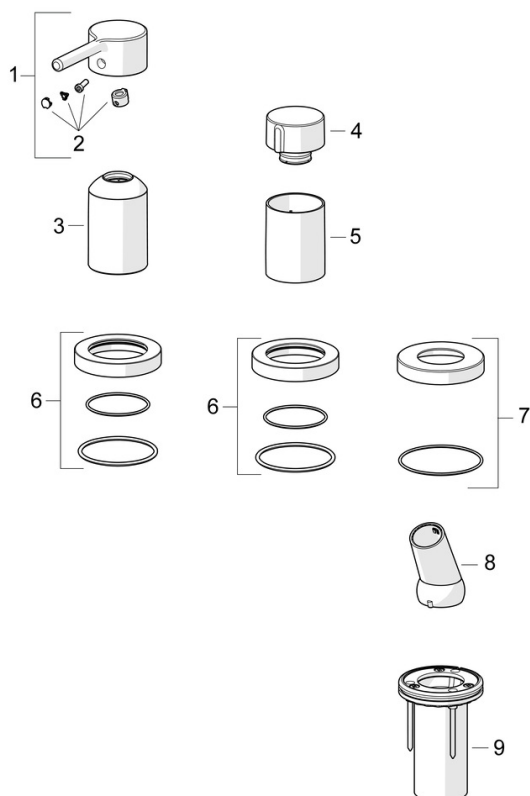

### SP54709007

	Název	Kód
01	Páka	1014994V
02	Záslepka	59914573
03	Růžice	59914572
04	Rukojet regulátoru průtoku	59914669
05	Růžice	59914671
06	Krycí díl, d 72 mm, for Compact	59914667
07	Krycí díl, d 72 mm	59914672
08	Držák	59912282
09	Průchodka	59914673