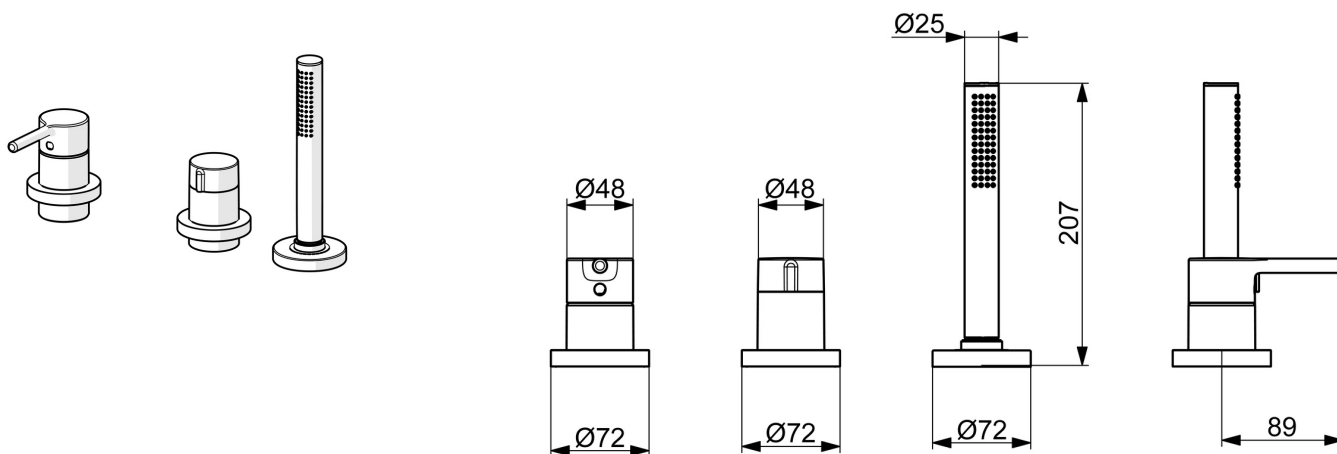

Elegantní a čistý design

Vysoká kvalita

Elegantní design

Vyrobeno v Evropě

Vanové a sprchové baterie - perfektně se hodí do každé koupelny"

- Sprcha & vana
- Sada pro konečnou montáž, Jednopáková
- Montáž na okraj vany
- Chrom
- Jedna ovládací páka / rukojeť, Pin - ovládací páka s tyčinkou, Páka se symboly teplé a studené vody
- Otočný přepínač
- Ruční sprcha, Držák sprchy, Sprchová hadice (1750 mm)
- Sensitive - Jemný proud vody
- Funkce pro nastavení maximální teploty a průtoku vody, Nastavitelný omezovač teploty vody (součástí dodávky, možnost dodatečné instalace)
- Ø 40 mm keramická kartuše pro ovládání teploty a průtoku vody
- Tělo baterie z mosazi DZR
- Kulatá rozeta
- 1 proud