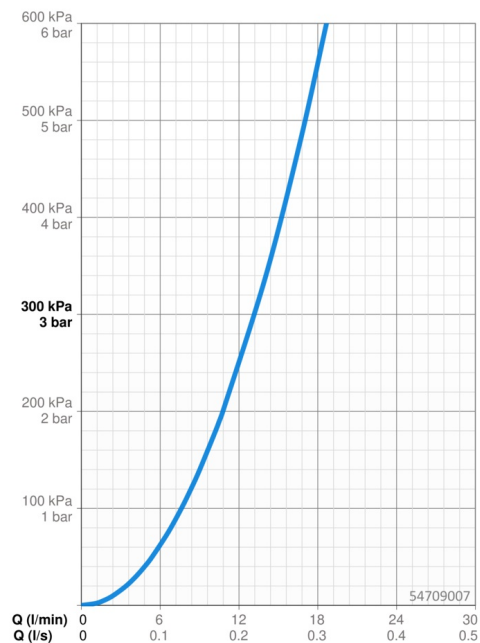

Technické údaje

Vlastnosti průtoku

Průtokové množství při 3 bar **13.2 l/min**

Technické vlastnosti

Zdroj teplé vody **max. +80°C**
Pracovní tlak **0.5-10 bar**
Materiál **Mosaz**

Předpisy

Norma EN **EN 817**

Schválení a Prohlášení

Prohlášení o shodě **DoC**