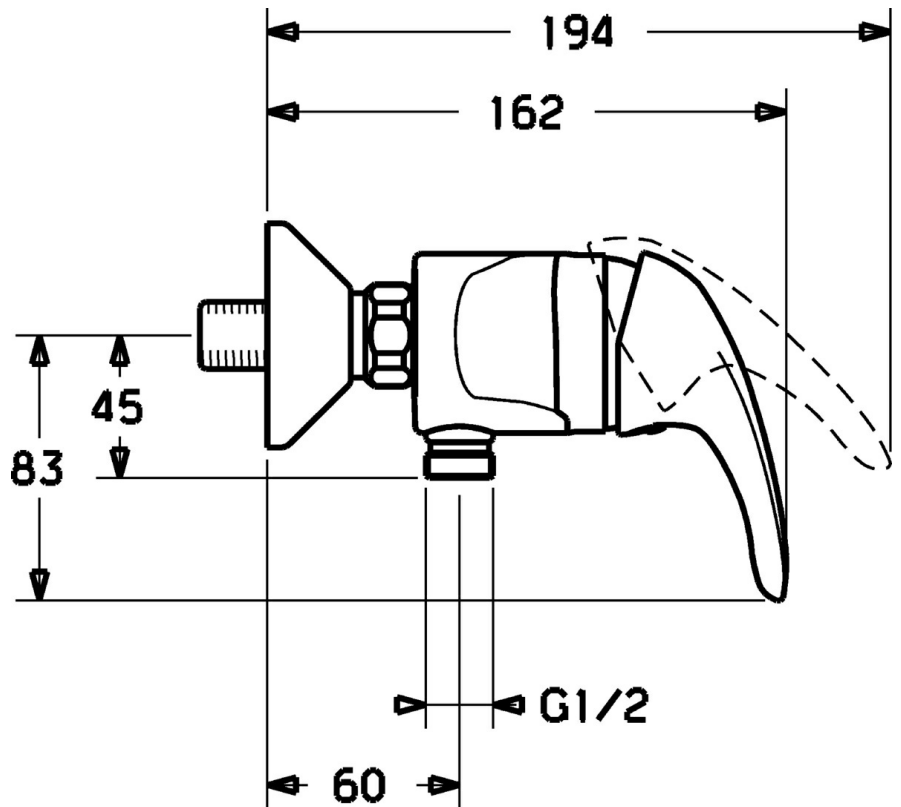

EAN: 4015474078338
static.hansa.com/54670105

- Douche oplossingen
- Eengreeps
- Wandmontage
- Chrom
- Eengreeps bediend, Hendel met warm-koud-aanduiding
- Terugslagklep
- Geluidsdemper(s)
- Ingebouwde beveiliging tegen terugstromen Voor gebruik in huis (conform DIN EN 1717)

Technische gegevens

Technische eigenschappen

Warmwatertoevoer	max. +80°C
Werkdruk	0.5-10 bar
Terugstroom beveiliging (EN1717)	EB

Voorschriften

EN-norm	EN 817
---------	---------------

Reserveonderdelen

SP54670105

	Naam	Code
1	Hendel Stopgezet	5990548875
1.1	Schroef, M5x8, SW2.5	59904755
1.2	Joint klassiek uitloop	59904778
1.3	Sierdop Grijs	59912112
2	Kap Chroom	59912638
3	Schroefoog, M50x1, SW45	59904775
3.1	O-ring, d 43x2.5	59911166
4	Binnenwerk, 4.8 eco	59904601
4.1	Hot water limiter	59904759
5.1	Aansluiting moer, G3/4, AF30	59902230
5.2	Zetel, G1/2, L, WAF10	59904618
5.3	Borgring, 23.9x15.2x2	59902689
5.4	Terugslagklep	59905714
5.5	Schroefdraad tepel, G1/2xM18x1	59911384
5.6	Vacuum beveiliging, DN15	59911330
6.1	Afdekplaat Chroom	59912652
6.2	Geluiddemper	59904792
6.3	Excentrieke aansluiting, G3/4xG1/2, DN15	59910254
6.4	Rosassen Chroom	59912651
9	Plug Grijs Stopgezet	59912654