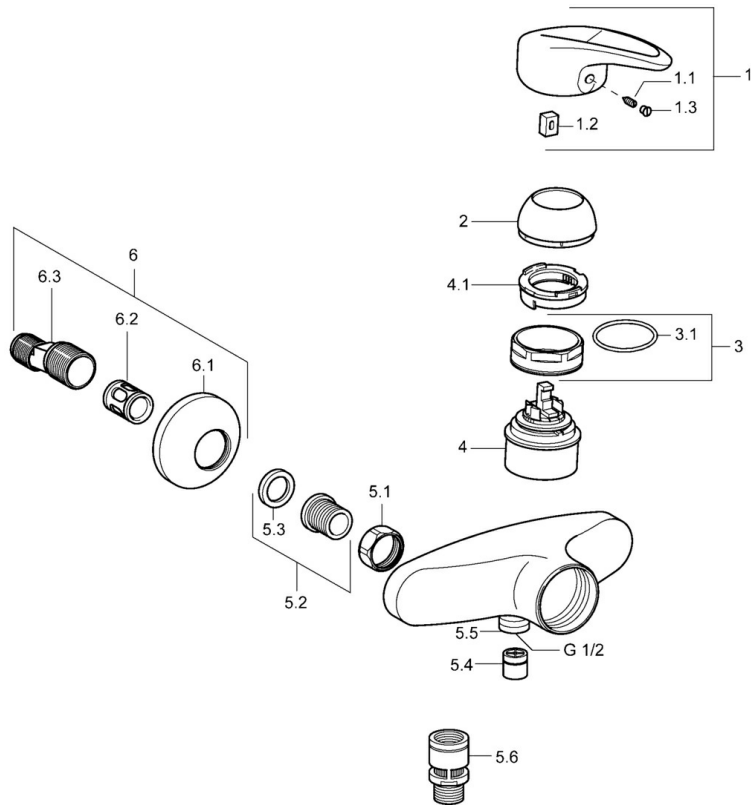

EAN: 4015474078338
static.hansa.com/54670105

- Douche oplossingen
- Eengreeps
- Wandmontage
- Chrom
- Eengreeps bediend, Hendel met warm-koud-aanduiding
- Terugslagklep
- Geluidsdemper(s)
- Ingebouwde beveiliging tegen terugstromen Voor gebruik in huis (conform DIN EN 1717)

Technische gegevens

Technische eigenschappen

Warmwatertoevoer	max. +80°C
Werkdruk	0.5-10 bar
Terugstroom beveiliging (EN1717)	EB

Voorschriften

EN-norm	EN 817
---------	---------------

Reserveonderdelen

SP54670105

	Naam	Code
1	Hendel Stopgezet	5990548875
1.1	Schroef, M5x8, SW2.5	59904755
1.2	Joint klassiek uitloop	59904778
1.3	Sierdop Grijs	59912112
2	Kap Chroom	59912638
3	Schroefoog, M50x1, SW45	59904775
3.1	O-ring, d 43x2.5	59911166
4	Binnenwerk, 4.8 eco	59904601
4.1	Hot water limiter	59904759
5.1	Aansluiting moer, G3/4, AF30	59902230
5.2	Zetel, G1/2, L, WAF10	59904618
5.3	Borgring, 23.9x15.2x2	59902689
5.4	Terugslagklep	59905714
5.5	Schroefdraad tepel, G1/2xM18x1	59911384
5.6	Vacuum beveiliging, DN15	59911330
6.1	Afdekplaat Chroom	59912652
6.2	Geluiddemper	59904792
6.3	Excentrieke aansluiting, G3/4xG1/2, DN15	59910254
6.4	Rosassen Chroom	59912651
9	Plug Grijs Stopgezet	59912654