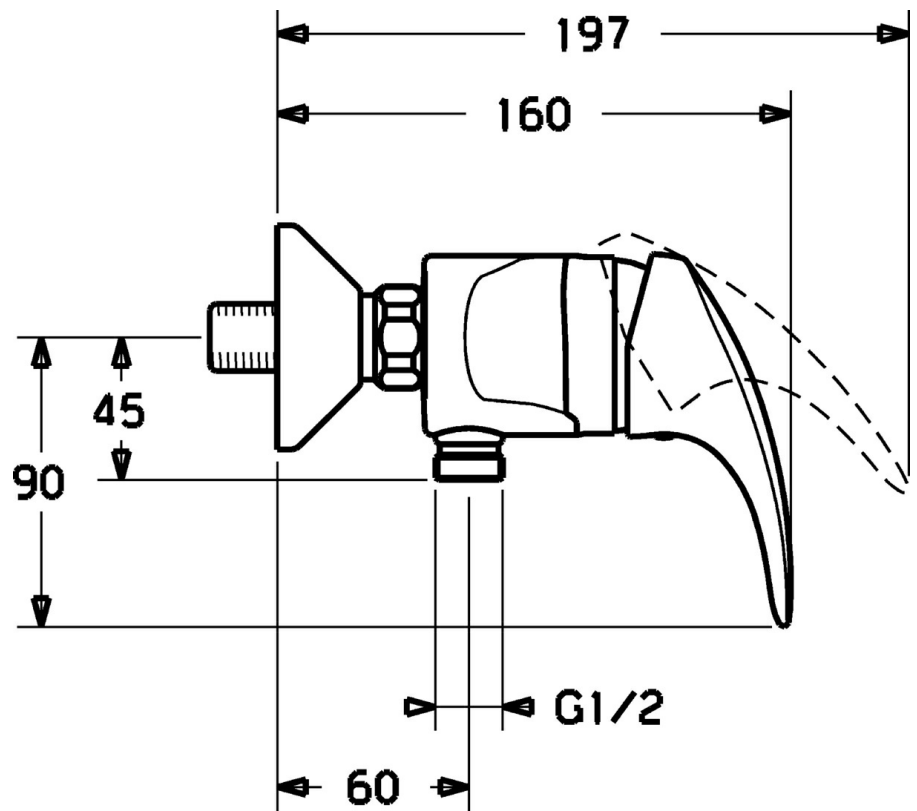

EAN: 4015474078321
static.hansa.com/54670103

- Riešenia pre sprchy
- Jednopáková
- Nástenná montáž
- Chróm
- Jedna ovládacia páka / rukoväť, Páka so symbolom teplej a studenej vody
- Spätný ventil (-y)
- Tlmiče
- zabezpečené proti spätnému toku pri použití v domácnosti (podľa DIN EN 1717)

Technické údaje

Technické vlastnosti

Dodávka teplej vody	max. +80°C
Pracovný tlak	0.5-10 bar
Spätná klapka (STN EN 1717)	EB

Predpisy

Norma EN	EN 817
----------	---------------

Náhradné diely

SP54670105

Název	Kód
1 Ovládací rukoväť Ukončené	5990548875
1.1 Skrutka, M5x8, SW2.5	59904755
1.2 Klzné puzdro	59904778
1.3 Záslepka Sívá	59912112
2 Krytka	59912638
3 Očné skrutka, M50x1, SW45	59904775
3.1 O-kružok, d 43x2.5	59911166
4 Kartuš, 4.8 eco	59904601
4.1 Hot water limiter	59904759
5.1 Pripojovacie matice, G3/4, AF30	59902230
5.2 Seat, G1/2, L, WAF10	59904618
5.3 Tesniaci krúžok, 23.9x15.2x2	59902689
5.4 Spätný ventil	59905714
5.5 Závit bradavky, G1/2xM18x1	59911384
5.6 Zavzdušňovací ventil, DN15	59911330
6.1 Kryt príruby	59912652
6.2 Tlmič	59904792
6.3 Excentrická spojka, G3/4xG1/2, DN15	59910254
6.4 Ružice	59912651
9 Sívá Ukončené	59912654