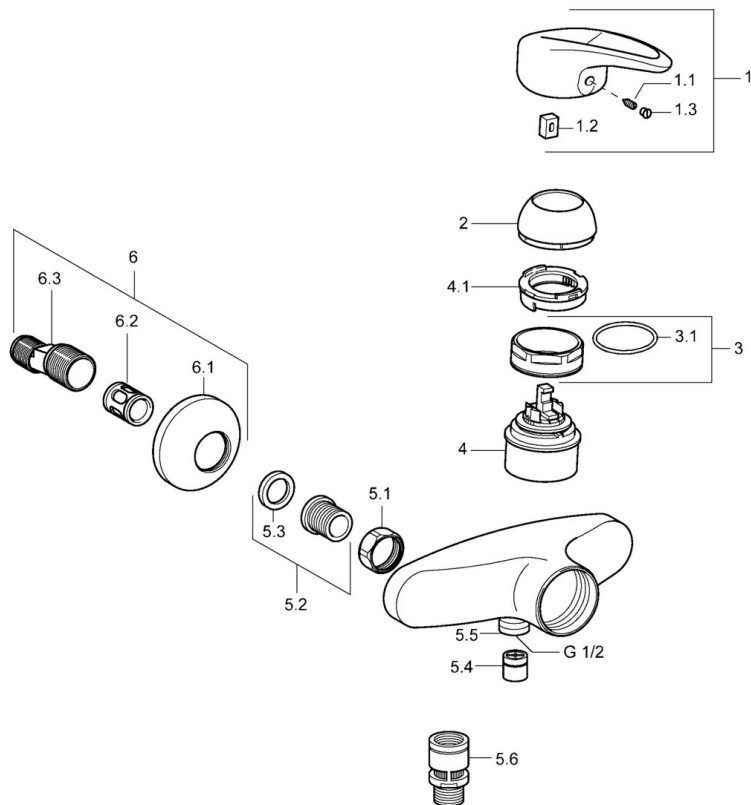

EAN: 4015474078321
static.hansa.com/54670103

- Riešenia pre sprchy
- Jednopáková
- Nástenná montáž
- Chróm
- Jedna ovládacia páka / rukoväť, Páka so symbolom teplej a studenej vody
- Spätný ventil (-y)
- Tlmiče
- zabezpečené proti spätnému toku pri použití v domácnosti (podľa DIN EN 1717)

Technické údaje

Technické vlastnosti

Dodávka teplej vody	max. +80°C
Pracovný tlak	0.5-10 bar
Spätná klapka (STN EN 1717)	EB

Predpisy

Norma EN	EN 817
----------	---------------

Náhradné diely

SP54670105

Název	Kód
1 Ovládací rukoväť Ukončené	5990548875
1.1 Skrutka, M5x8, SW2.5	59904755
1.2 Klzné puzdro	59904778
1.3 Záslepka Sívá	59912112
2 Krytka	59912638
3 Očné skrutka, M50x1, SW45	59904775
3.1 O-kružok, d 43x2.5	59911166
4 Kartuš, 4.8 eco	59904601
4.1 Hot water limiter	59904759
5.1 Pripojovacie matice, G3/4, AF30	59902230
5.2 Seat, G1/2, L, WAF10	59904618
5.3 Tesniaci krúžok, 23.9x15.2x2	59902689
5.4 Spätný ventil	59905714
5.5 Závit bradavky, G1/2xM18x1	59911384
5.6 Zavzdušňovací ventil, DN15	59911330
6.1 Kryt príruby	59912652
6.2 Tlmič	59904792
6.3 Excentrická spojka, G3/4xG1/2, DN15	59910254
6.4 Ružice	59912651
9 Sívá Ukončené	59912654