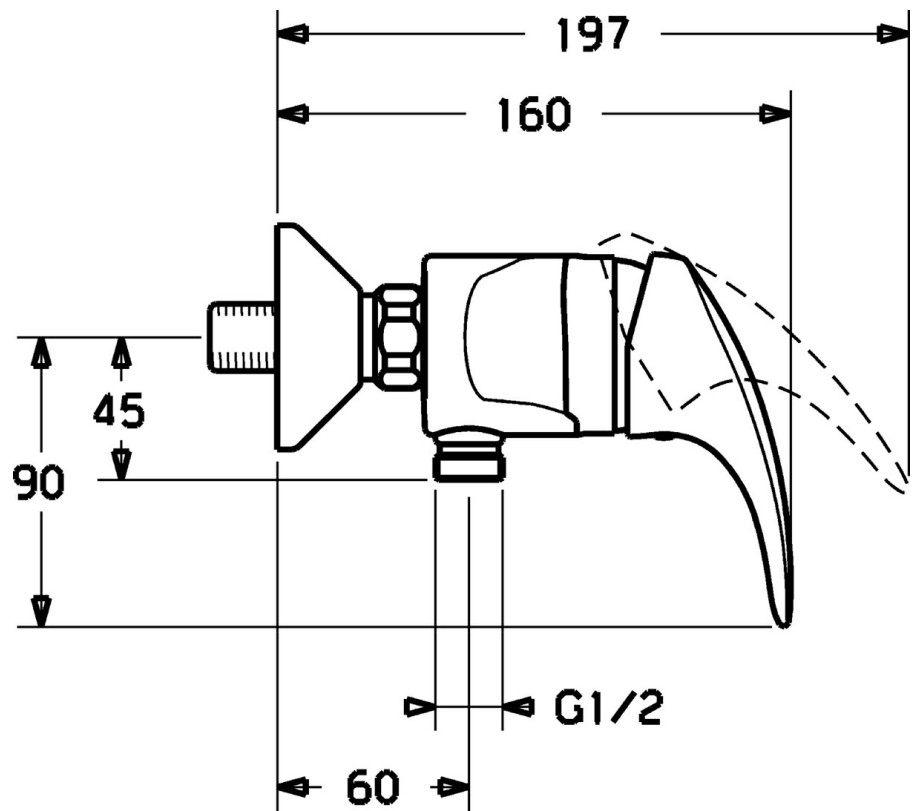

EAN: 4015474078321
static.hansa.com/54670103

- Douche oplossingen
- Eengreeps
- Wandmontage
- Chrom
- Eengreeps bediend, Hendel met warm-koud-aanduiding
- Terugslagklep
- Geluidsdemper(s)
- Ingebouwde beveiliging tegen terugstromen Voor gebruik in huis (conform DIN EN 1717)

Technische gegevens

Technische eigenschappen

Warmwatertoevoer	max. +80°C
Werkdruk	0.5-10 bar
Terugstroom beveiliging (EN1717)	EB

Voorschriften

EN-norm	EN 817
---------	--------