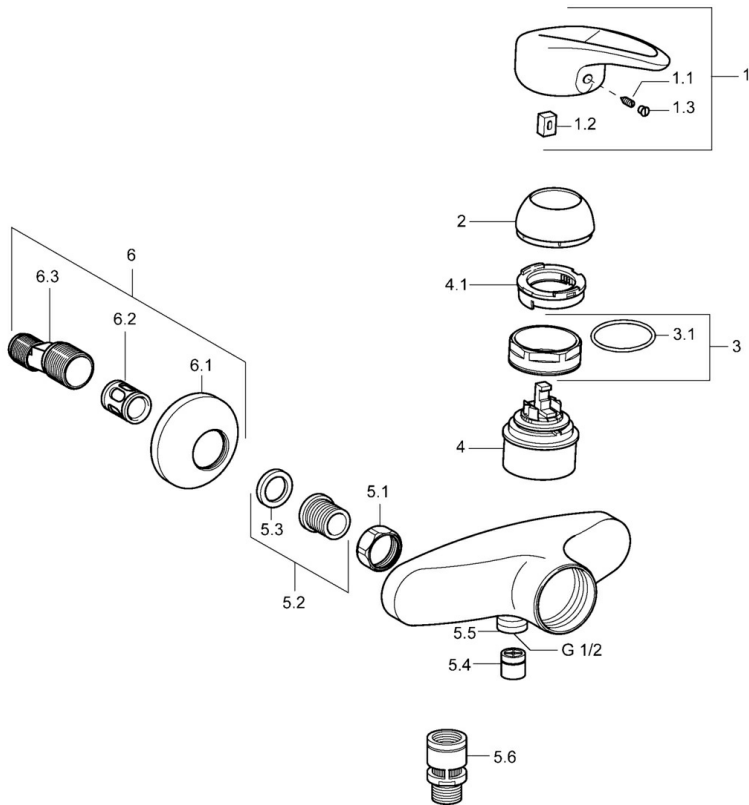

EAN: 4015474078321
static.hansa.com/54670103

- Dusche
- Einhebelmischer
- Wandmontage
- Chrom
- Einhandbedienhebel/Griff, Hebel mit W+K-Kennzeichnung
- Rückflussverhinderer
- Schalldämpfer
- Eigensicher gegen Rückfließen im häuslichen Gebrauch (nach DIN EN 1717)

Technische Daten

Technische Eigenschaften

Warmwasserversorgung	max. +80°C
Arbeitsdruck	0.5-10 bar
Sicherungseinrichtung (EN1717)	EB

Vorschriften

EN Standard	EN 817
-------------	---------------

Ersatzteile

SP54670105

	Name	Art.-Nr.
1	Hebel Ausgelaufen	5990548875
1.1	Schraube, M5x8, SW2.5	59904755
1.2	Kunststoffadapter	59904778
1.3	Dekorkappe Grau	59912112
2	Abdeckkappe	59912638
3	Ringschraube, M50x1, SW45	59904775
3.1	O-Ring, d 43x2.5	59911166
4	Kartusche, 4.8 eco	59904601
4.1	Warmwasser Begrenzer	59904759
5.1	Anschlussmutter, G3/4, AF30	59902230
5.2	Sitz, G1/2, L, WAF10	59904618
5.3	Haltering, 23.9x15.2x2	59902689
5.4	Rückschlagventil	59905714
5.5	Gewindenippel, G1/2xM18x1	59911384
5.6	Rohrbelüfter, DN15	59911330
6.1	Rosette	59912652
6.2	Schalldämpfer	59904792
6.3	Exzenter-Anschluss, G3/4xG1/2, DN15	59910254
6.4	Abdeckhülse	59912651
9	Blindstopfen Grau Ausgelaufen	59912654