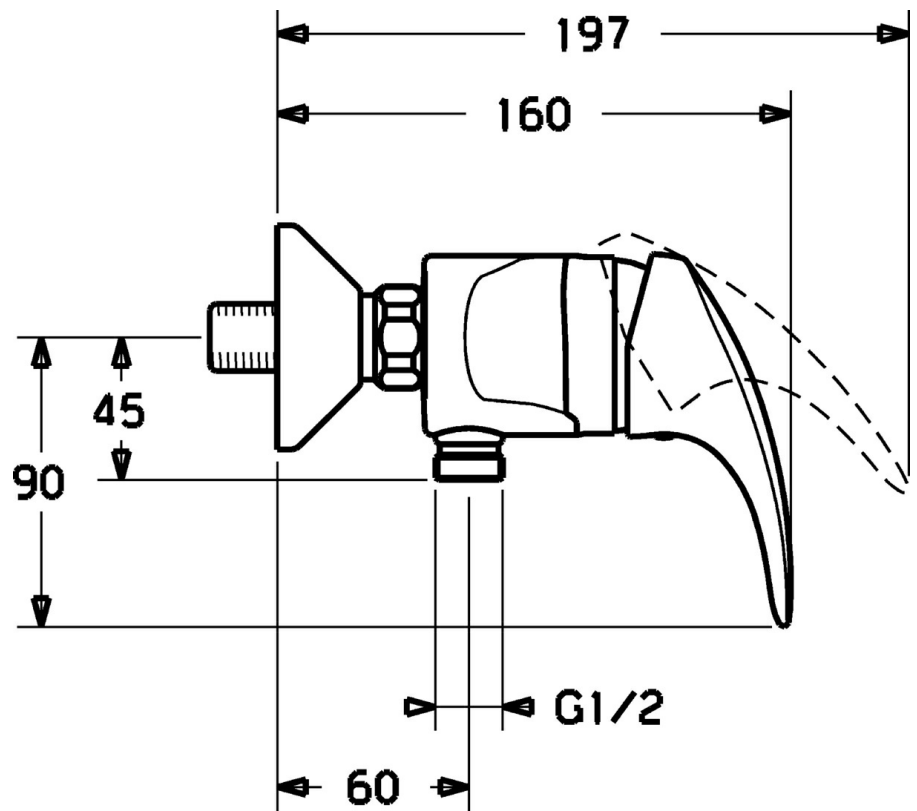

EAN: 4015474078321
static.hansa.com/54670103

- Dusche
- Einhebelmischer
- Wandmontage
- Chrom
- Einhandbedienhebel/Griff, Hebel mit W+K-Kennzeichnung
- Rückflussverhinderer
- Schalldämpfer
- Eigensicher gegen Rückfließen im häuslichen Gebrauch (nach DIN EN 1717)

Technische Daten

Technische Eigenschaften

Warmwasserversorgung	max. +80°C
Arbeitsdruck	0.5-10 bar
Sicherungseinrichtung (EN1717)	EB

Vorschriften

EN Standard	EN 817
-------------	---------------

Ersatzteile

SP54670105

	Name	Art.-Nr.
1	Hebel Ausgelaufen	5990548875
1.1	Schraube, M5x8, SW2.5	59904755
1.2	Kunststoffadapter	59904778
1.3	Dekorkappe Grau	59912112
2	Abdeckkappe	59912638
3	Ringschraube, M50x1, SW45	59904775
3.1	O-Ring, d 43x2.5	59911166
4	Kartusche, 4.8 eco	59904601
4.1	Warmwasser Begrenzer	59904759
5.1	Anschlussmutter, G3/4, AF30	59902230
5.2	Sitz, G1/2, L, WAF10	59904618
5.3	Haltering, 23.9x15.2x2	59902689
5.4	Rückschlagventil	59905714
5.5	Gewindenippel, G1/2xM18x1	59911384
5.6	Rohrbelüfter, DN15	59911330
6.1	Rosette	59912652
6.2	Schalldämpfer	59904792
6.3	Exzenter-Anschluss, G3/4xG1/2, DN15	59910254
6.4	Abdeckhülse	59912651
9	Blindstopfen Grau Ausgelaufen	59912654