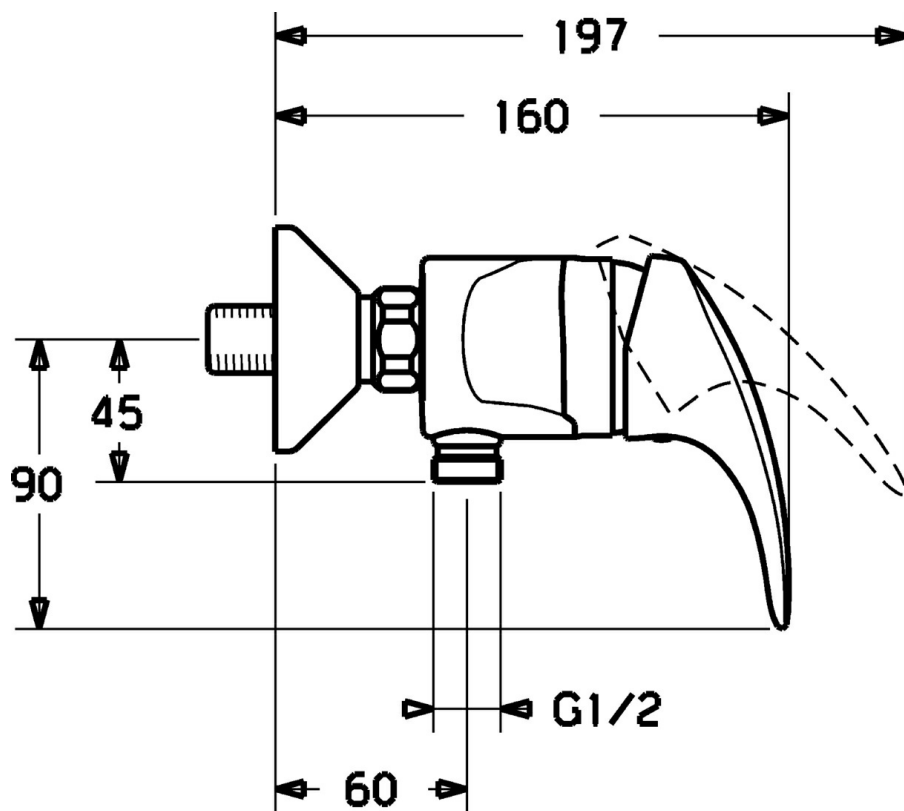

EAN: 4015474078321  
[static.hansa.com/54670103](https://static.hansa.com/54670103)

- Řešení pro sprchy
- Jednopáková
- Montáž na zeď
- Chrom
- Jedna ovládací páka / rukojeť, Páka se symboly teplé a studené vody
- Zpětný ventil (-y)
- Tlumiče
- zabezpečeno proti zpětnému toku při použití v domácnosti (podle DIN EN 1717)

### Technické vlastnosti

Zdroj teplé vody	<b>max. +80°C</b>
Pracovní tlak	<b>0.5-10 bar</b>
Zabezpečení proti zpětnému toku (ČSN EN 1717)	<b>EB</b>