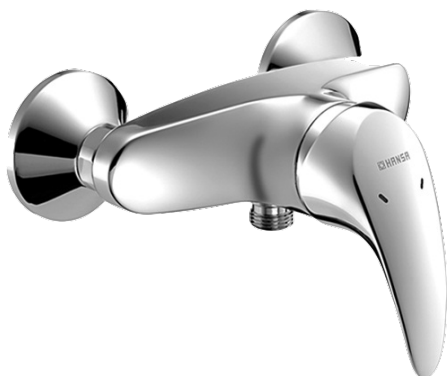

EAN: 4015474078321  
[static.hansa.com/54670103](https://static.hansa.com/54670103)

- Řešení pro sprchy
- Jednopáková
- Montáž na zeď
- Chrom
- Jedna ovládací páka / rukojeť, Páka se symboly teplé a studené vody
- Zpětný ventil (-y)
- Tlumiče
- zabezpečeno proti zpětnému toku při použití v domácnosti (podle DIN EN 1717)