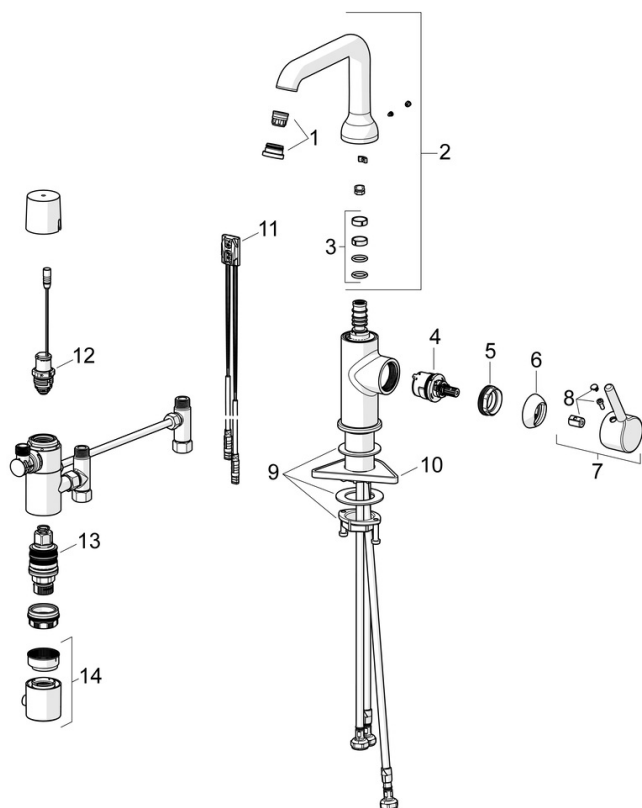

Třída hlučnosti **I (ISO 3822)**

Třída ochrany **IP 55**

Schválení a Prohlášení

Prohlášení o shodě **RED**
 EPD **S-P-07818**

Náhradní díly

SP54602209

	Název	Kód
01	Aerator a klíč, PCA 5.7 l/min	1012273V
02	Vysoký výtokové rameno	1012339V
03	Těsnění výtokového ramene	59914266
04	Kartuše, 3.0	1014428V
05	Upevňovací matice, M34x1.5	1012133V
06	Krytka	1012132V
07	Páka	1001749V
08	Záslepka	1012105V
09	Upevňovací set	59913479
10	Upevňovací destička	59910008
11	Senzor, 3/9 V, Bluetooth	1014212V
12	Pilot ventil, 3 V	59914338
13	Termoelement/Kartuše, 3.4	59914114
14	Ovladač regulátoru teploty	602062V
N.I.	Monočlánek, 1.5 V AA Lithium	59914136