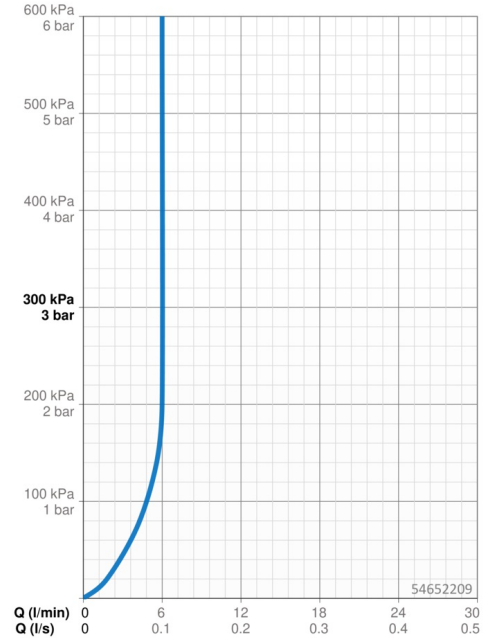

Technické údaje

Vlastnosti průtoku

Průtokové množství při 3 bar (s regulátorem průtoku) **6.0 l/min**

Technické vlastnosti

Zdroj teplé vody **max. +70°C**
Pracovní tlak **1-10 bar**
Velikost přípojky **G3/8**
Projection **147 mm**
Zabezpečení proti zpětnému toku (ČSN EN 1717) **EB**
Materiál **Mosaz**

Nastavení softwaru

Automatické spláchnutí **off (off/1-120 h)**
Automatická doba spláchnutí **30 s (1-1800 s)**
Max. doba průtoku **10 s (1-1800s)**

Elektronické vlastnosti

Napájecí napětí **230 / 9 V**
Bluetooth version **5.x (D060576)**

Předpisy

EU Directive **C € Radio Equipment Directive 2014/53/EU , Low Voltage Directive 2014/35/EU , EMC Directive 2014/30/EU , RoHS Directive 2011/65/EU**

Norma EN **EN 817, EN 15091, ETSI EN 301 489-1 V1.9.2 , ETSI EN 300 328 v2.2.2 , EN 61000-6-1:2007 , EN 61000-6-3:2007+A1:2011+AC:2012 , EN 60335-1:2012+A11+A13+A14+A14+A2+A15:2021, Part 19.11.4**

Třída hlučnosti **I (ISO 3822)**

Třída ochrany **IP 55**

Schválení a Prohlášení

Prohlášení o shodě **RED**
EPD **S-P-07818**