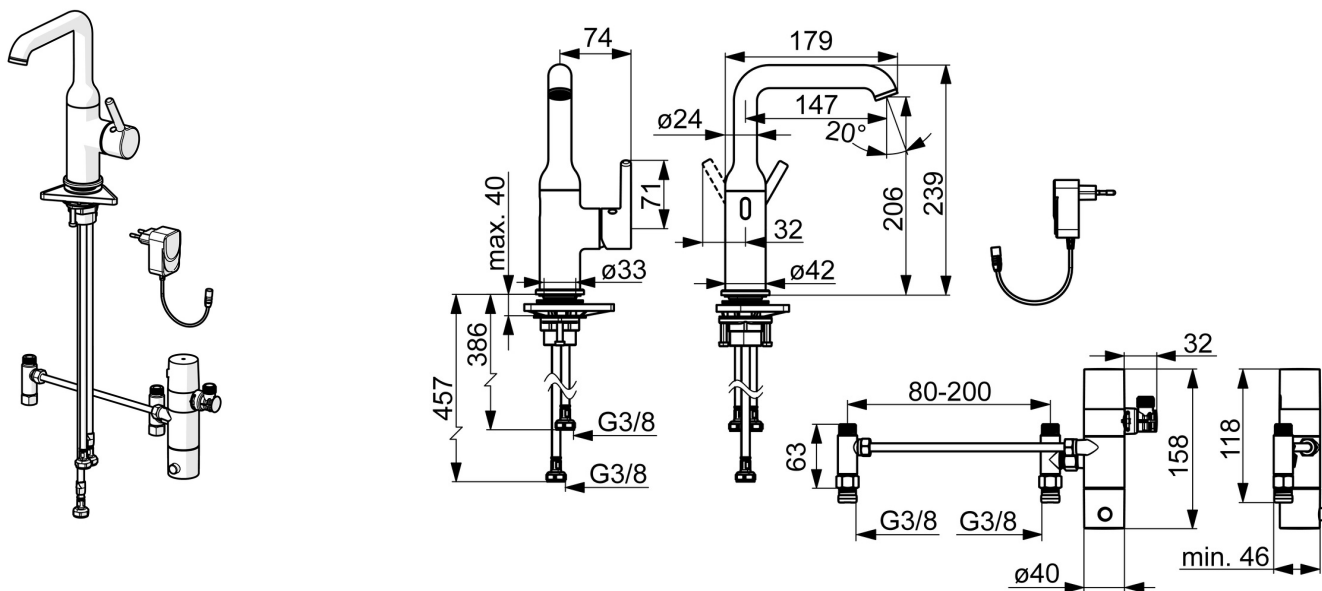

Bluetooth®

Vyrobena v Evropě

Perfektně se hodí do každé koupelny"

- Umyvadlo
- Hybridní, Zásuvkový transformátor, Bluetooth®
- Stojánková
- Chrom
- Otočné výtokové rameno
- CASCADE® aerátor, PCA® aerátor s konstatním průtokovým množstvím nezávislým na změnách tlaku
- Jedna ovládací páka / rukojeť, Páka se symboly teplé a studené vody
- Funkce pro nastavení maximální teploty a průtoku vody, Nastavitelný omezovač teploty vody (součástí dodávky, možnost dodatečné instalace)
- ø 30 mm keramická kartuše pro ovládání teploty a průtoku vody
- Advanced PSD sensor, Elektromagnetický ventil řízený impulsem, Zdroj napájení
- Flexibilní připojovací hadice
- Tělo baterie z mosazi DZR
- Bez odpadní soupravy

Technické údaje

Vlastnosti průtoku

Průtokové množství při 3 bar (s regulátorem průtoku) **6.0 l/min**

Technické vlastnosti

Zdroj teplé vody **max. +70°C**
 Pracovní tlak **1-10 bar**
 Velikost přípojky **G3/8**
 Projection **147 mm**
 Zabezpečení proti zpětnému toku (ČSN EN 1717) **EB**
 Materiál **Mosaz**