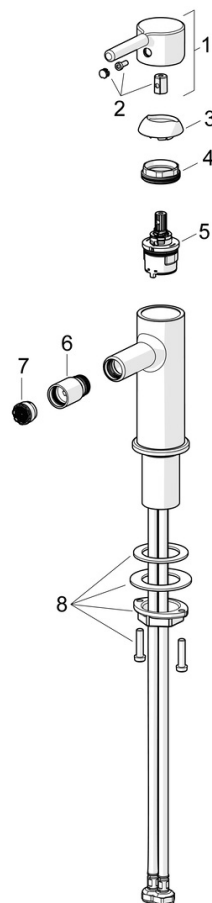

EAN: 4057304017506  
[static.hansa.com/54632207](https://static.hansa.com/54632207)

Naam:

- Long description: De HANSAVANTIS Style eengreepsmengkraan voor bidet is de perfecte keuze voor een moderne badkamer. Met de chrome oppervlakte en een vaste uitloop, biedt deze bidetkraan een strakke en stijlvolle uitstraling. De eengreepsbediening met pinhendel en warm-koud-aanduiding zorgt voor een gemakkelijke en nauwkeurige controle van de watertemperatuur en -stroom. Het kraanhuis is gemaakt van DZR messing, wat zorgt voor duurzaamheid en betrouwbaarheid. De wastafelmontage en afvoergarnituur met trekstang maken de installatie eenvoudig en probleemloos.

- Bidet
- Eengreeps
- Wastafelmontage
- Chrom
- Vaste uitloop
- CASCADE® mousseur, PCA® mousseur voor een drukonafhankelijke doorstroom, Mousseur met kogelscharnier
- Eengreeps bediend, Pinhendel, Hendel met warm-koud-aanduiding
- Afvoergarnituur met trekstang
- Temperatuurbegrenzer, Temperatuurbegrenzer (achteraf instelbaar)
- $\varnothing$  30 mm keramisch binnenwerk voor debiet en temperatuur instelling
- Flexibele aansluitlang(en)
- Kraanhuis gemaakt van DZR messing

### Technische eigenschappen

Warmwatertoevoer **max. +70°C**  
 Werkdruk **0.5-10 bar**  
 Aansluitmaat **G3/8**  
 Projection **101 mm**  
 Terugstroom beveiliging (EN1717) **AA**  
 Materiaal **brass**

### SP54632207

	Naam	Code
01	Hendel Chroom	1014999V
02	Sierdop Chroom	1012105V
03	Kap Chroom	1012132V
04	Schroefring, M34x1.5	1012133V
05	Binnenwerk, 3.0	1014428V
06	Gewrichtstuk, M18.5x1 Chroom	59913370
07	Mousseur, M18.5x1, TJ	59913366
08	Bevestigingsset	59913479