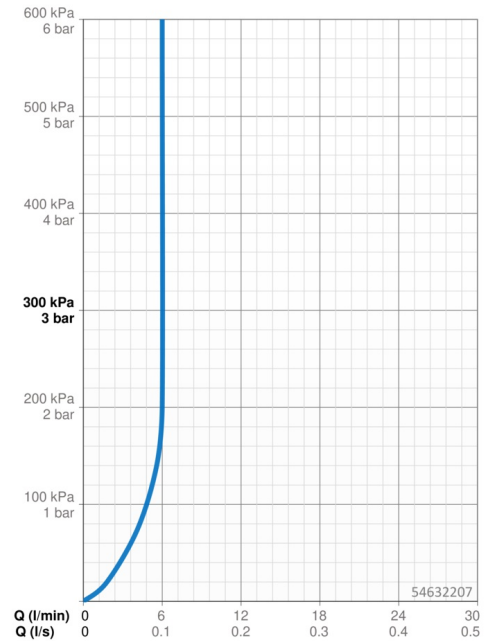

Technische gegevens

Doorstromingseigenschappen

Doorstroomhoeveelheid bij 3 bar (met debietregelaar) **6.0 l/min**

Technische eigenschappen

Warmwatertoevoer **max. +70°C**
Werkdruk **0.5-10 bar**
Aansluitmaat **G3/8**
Projection **101 mm**
Terugstroom beveiliging (EN1717) **AA**
Materiaal **brass**

Voorschriften

EN-norm **EN 817**
Geluidsklasse **I (ISO 3822)**

Toestemmingen en Verklaringen

Verklaring van overeenstemming **DoC**
EPD **S-P-06391**