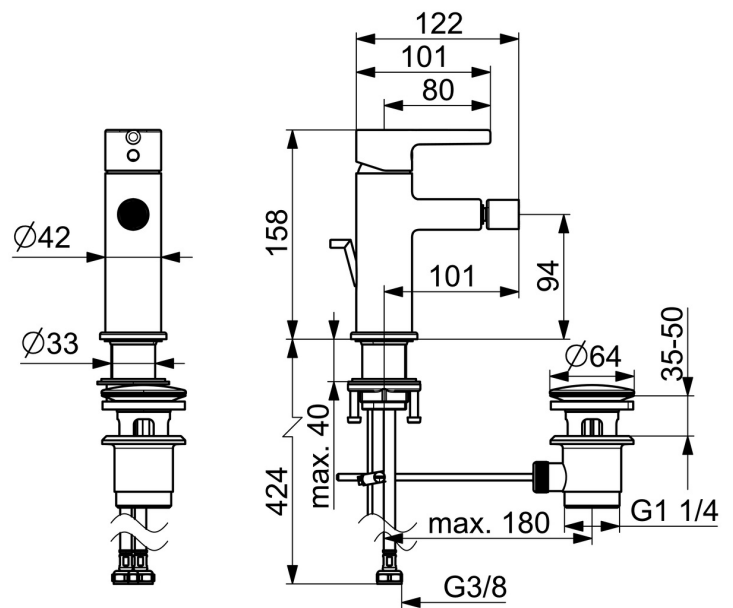

EAN: 4057304017506  
[static.hansa.com/54632207](https://static.hansa.com/54632207)

Naam:

- Long description: De HANSAVANTIS Style eengreepsmengkraan voor bidet is de perfecte keuze voor een moderne badkamer. Met de chrome oppervlakte en een vaste uitloop, biedt deze bidetkraan een strakke en stijlvolle uitstraling. De eengreepsbediening met pinhendel en warm-koud-aanduiding zorgt voor een gemakkelijke en nauwkeurige controle van de watertemperatuur en -stroom. Het kraanhuis is gemaakt van DZR messing, wat zorgt voor duurzaamheid en betrouwbaarheid. De wastafelmontage en afvoergarnituur met trekstang maken de installatie eenvoudig en probleemloos.

- Bidet
- Eengreeps
- Wastafelmontage
- Chrom
- Vaste uitloop
- CASCADE® mousseur, PCA® mousseur voor een drukonafhankelijke doorstroom, Mousseur met kogelscharnier
- Eengreeps bediend, Pinhendel, Hendel met warm-koud-aanduiding
- Afvoergarnituur met trekstang
- Temperatuurbegrenzer, Temperatuurbegrenzer (achteraf instelbaar)
- $\varnothing$  30 mm keramisch binnenwerk voor debiet en temperatuur instelling
- Flexibele aansluitlang(en)
- Kraanhuis gemaakt van DZR messing

### Technische eigenschappen

Warmwatertoevoer **max. +70°C**  
 Werkdruk **0.5-10 bar**  
 Aansluitmaat **G3/8**  
 Projection **101 mm**  
 Terugstroom beveiliging (EN1717) **AA**  
 Materiaal **brass**

### SP54632207

	Naam	Code
01	Hendel Chroom	1014999V
02	Sierdop Chroom	1012105V
03	Kap Chroom	1012132V
04	Schroefring, M34x1.5	1012133V
05	Binnenwerk, 3.0	1014428V
06	Gewrichtstuk, M18.5x1 Chroom	59913370
07	Mousseur, M18.5x1, TJ	59913366
08	Bevestigingsset	59913479