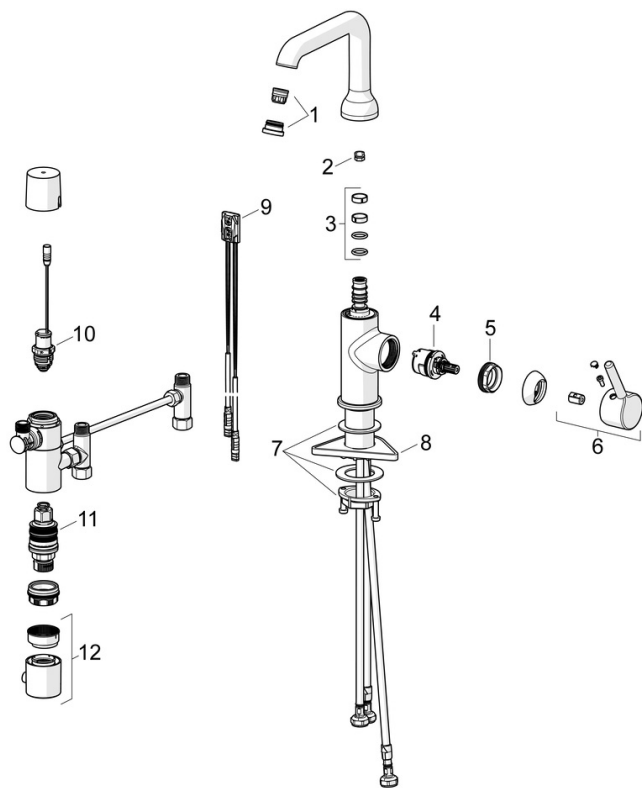

### SP5460220933

	Názov	Kód
01	Aerator a kľúč, PCA 1.5 gpm Čierna matná	1012273V-33
02	Obmedzovač, 120° Ukončené	59914429
03	Tesnenie výtokového ramena	59914266
04	Kartuš, 3.0	1014428V
05	Prítlačná matica, M34x1.5	1012133V
06	Ovládacia rukoväť Čierna matná	1001749V-33
07	Upevňovací set	59913479
08	Podložka	59910008
09	Senzor, 3/9 V, Bluetooth	1014212V
10	Pilot ventil, 3 V	59914338
11	Termoelement/Kartuš, 3.4	59914114
12	Rukoväť regulátora teploty	602062V
N.I.	Batéria, 1.5 V AA Lithium	59914136