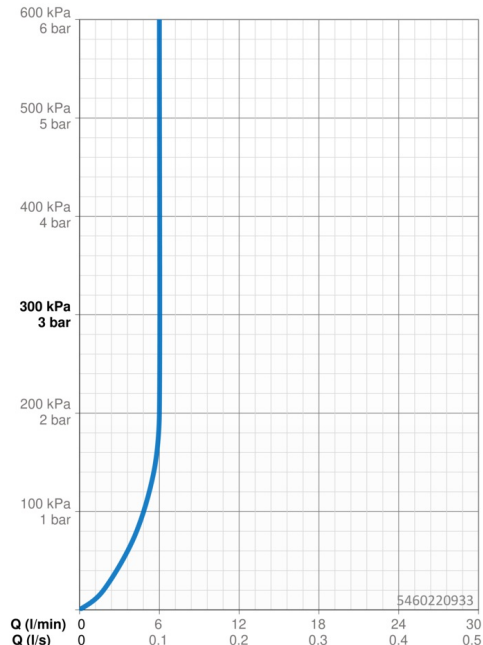

Technické údaje

Vlastnosti prietoku

Prietok pri tlaku 3 bar (s ovládačom prietoku) **6.0 l/min**

Technické vlastnosti

Dodávka teplej vody **max. +70°C**
Pracovný tlak **1-10 bar**
Spojovacia veľkosť **G3/8**
Projection **147 mm**
Spätná klapka (STN EN 1717) **EB**
Materiál **Mosadz**

Softvérové nastavenia

Automatický oplach **off (off/1-120 h)**
Doba automatického oplachu **30 s (1-1800 s)**
Max. doba prietoku **10 s (1-1800s)**

Elektronické vlastnosti

Batéria **AA 1.5 V Lithium x 2**
Bluetooth version **5.x (D060576)**

Predpisy

Smernica o EU **C € Radio Equipment Directive 2014/53/EU , Low Voltage Directive 2014/35/EU , EMC Directive 2014/30/EU , RoHS Directive 2011/65/EU**

Norma EN **EN 817, EN 15091, ETSI EN 301 489-1 V1.9.2 , ETSI EN 300 328 v2.2.2 , EN 61000-6-1:2007 , EN 61000-6-3:2007+A1:2011+AC:2012 , EN 60335-1:2012+A11+A13+A14+A14+A2+A15:2021, Part 19.11.4**

Trieda hlučnosti **I (ISO 3822)**

Trieda ochrany **IP 55**

Schválenia a Prehlásenia

Vyhlasenie o zhode **RED**