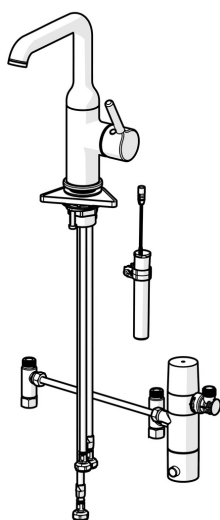

EAN: 4057304020056  
[static.hansa.com/5460220933](https://static.hansa.com/5460220933)

- Umývadlo
- Hybridná, Batériová prevádzka, Bluetooth®
- Stojanková
- Čierna matná
- Otočné výtokové rameno
- CASCADE® - aerátor, PCA® - aerátor s konštantným prietokom vody aj pri kolísaní tlaku
- Jedna ovládacia páka / rukoväť, Páka so symbolom teplej a studenej vody
- Funkcie pre nastavenie maximálnej teploty a prietoku vody, Nastaviteľný obmedzovač teploty vody (súčasť dodávky, možnosť dodatočnej inštalácie)
- ø 30 mm keramická kartuša pre ovládanie teploty a prietoku vody
- Advanced PSD sensor, Solenoidový /elektromagnetický/ ventil riadený impulzom, Indikátor nízkej kapacity napájajúcej batérie
- Flexibilné pripojovacie hadičky
- Telo batérie z mosadze DZR
- Bez odtokovej garnitúry

### Technické vlastnosti

Dodávka teplej vody **max. +70°C**  
Pracovný tlak **1-10 bar**  
Spojovacia veľkosť **G3/8**  
Projection **147 mm**  
Spätná klapka (STN EN 1717) **EB**  
Materiál **Mosadz**