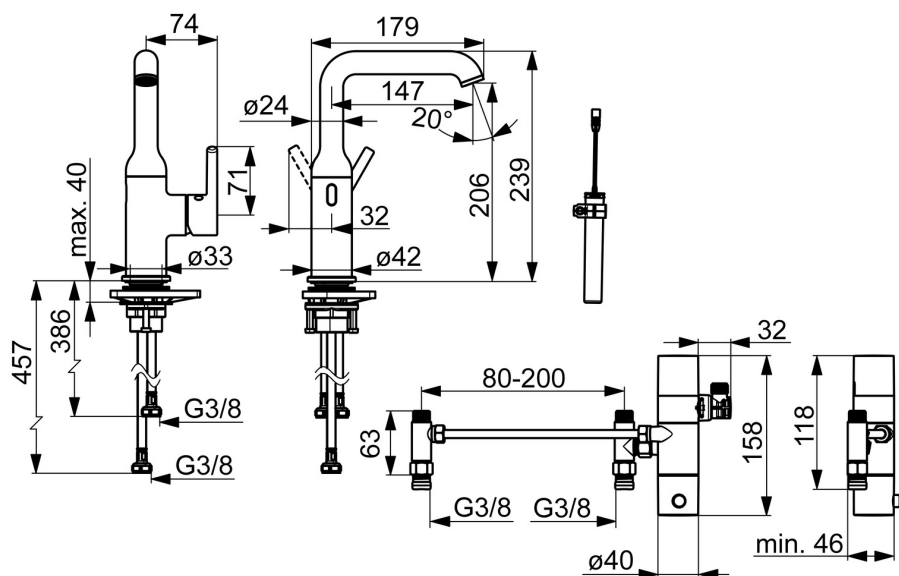

EAN: 4057304020056  
[static.hansa.com/5460220933](https://static.hansa.com/5460220933)

- Umývadlo
- Hybridná, Batériová prevádzka, Bluetooth®
- Stojanková
- Čierna matná
- Otočné výtokové rameno
- CASCADE® - aerátor, PCA® - aerátor s konštantným prietokom vody aj pri kolísaní tlaku
- Jedna ovládacia páka / rukoväť, Páka so symbolom teplej a studenej vody
- Funkcie pre nastavenie maximálnej teploty a prietoku vody, Nastaviteľný obmedzovač teploty vody (súčasť dodávky, možnosť dodatočnej inštalácie)
- ø 30 mm keramická kartuša pre ovládanie teploty a prietoku vody
- Advanced PSD sensor, Solenoidový /elektromagnetický/ ventil riadený impulzom, Indikátor nízkej kapacity napájajúcej batérie
- Flexibilné pripojovacie hadičky
- Telo batérie z mosadze DZR
- Bez odtokovej garnitúry

### Technické vlastnosti

Dodávka teplej vody **max. +70°C**  
Pracovný tlak **1-10 bar**  
Spojovacia veľkosť **G3/8**  
Projection **147 mm**  
Spätná klapka (STN EN 1717) **EB**  
Materiál **Mosadz**