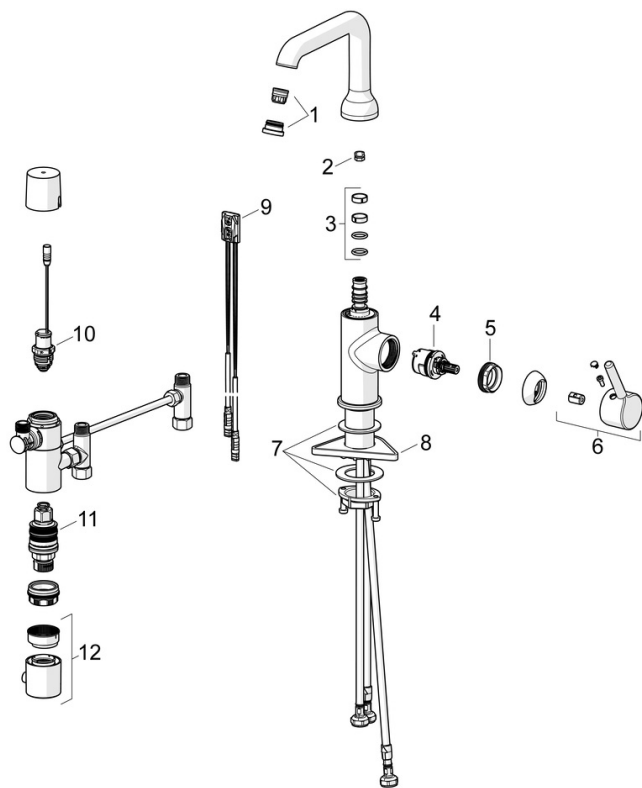

SP5460220933

	Name	Art.-Nr.
01	Luftsprudler und Schlüssel, PCA 1.5 gpm Matt-Schwarz	1012273V-33
02	Begrenzer für Schwenkauslauf, 120° Ausgelaufen	59914429
03	Auslaufdichtung	59914266
04	Kartusche, 3.0	1014428V
05	Spann-Mutter, M34x1.5	1012133V
06	Hebel Matt-Schwarz	1001749V-33
07	Befestigungssatz	59913479
08	PVC-Befestigungsplatte	59910008
09	Sensor, 3/9 V, Bluetooth	1014212V
10	Magnetventil, 3 V	59914338
11	Thermostatkartusche, 3.4	59914114
12	Temperatur-Wählgriff	602062V
N.I.	Batterie, 1.5 V AA Lithium	59914136