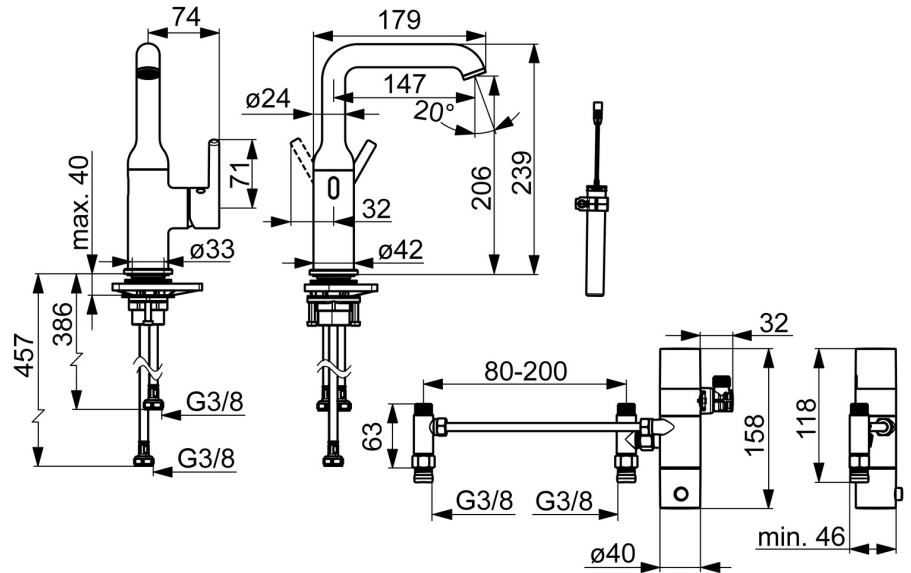

EAN: 4057304020056  
[static.hansa.com/5460220933](https://static.hansa.com/5460220933)

- Waschtisch
- Hybrid, Batteriebetrieb, Bluetooth® fähig
- Standmontage
- Matt-Schwarz
- Schwenkbarer Auslauf
- CASCADE® Strahlregler, PCA® konstante Durchflussleistung unabhängig vom Fließdruck
- Einhandbedienhebel/Griff, Hebel mit W+K-Kennzeichnung
- Temperaturbegrenzer, Heißwassersperre einstellbar (im Lieferumfang enthalten)
- $\varnothing$  3.0 Steuerpatrone mit keramischen Dichtscheiben zur Wassermengen- und Temperatureinstellung
- Weiterentwickelter PSD-Sensor mit Autofocus, Magnetventil, Batterie-Leer-Anzeige
- Anschluss über flexible Druckschläuche
- Armaturenkörper aus entzinkungsbeständigem Messing (DZR)
- Ohne Ablaufgarnitur

## Technische Daten

### Technische Eigenschaften

Warmwasserversorgung **max. +70°C**  
 Arbeitsdruck **1-10 bar**  
 Anschlussgröße **G3/8**  
 Ausladung **147 mm**  
 Sicherungseinrichtung (EN1717) **EB**  
 Werkstoff **Messing**