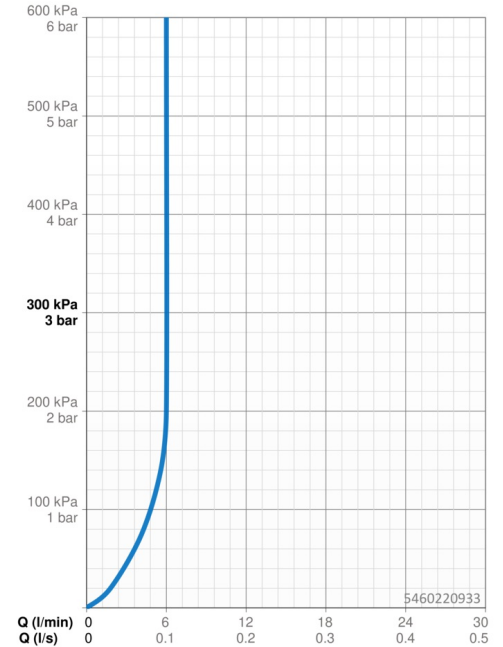

Technische Daten

Durchflusseigenschaften

Durchfluss bei 3 bar (mit Durchflussregler) **6.0 l/min**

Technische Eigenschaften

Warmwasserversorgung **max. +70°C**
Arbeitsdruck **1-10 bar**
Anschlussgröße **G3/8**
Ausladung **147 mm**
Sicherungseinrichtung (EN1717) **EB**
Werkstoff **Messing**

Software-Einstellungen

Hygienespülung **off (off/1-120 h)**
Dauer Hygienespülung **30 s (1-1800 s)**
Max. Fließdauer **10 s (1-1800s)**

Elektronische Eigenschaften

Batterie **AA 1.5 V Lithium x 2**
Bluetooth version **5.x (D060576)**

Vorschriften

EU Directive **C € Radio Equipment Directive 2014/53/EU , Low Voltage Directive 2014/35/EU , EMC Directive 2014/30/EU , RoHS Directive 2011/65/EU**
EN Standard **EN 817, EN 15091, ETSI EN 301 489-1 V1.9.2 , ETSI EN 300 328 v2.2.2 , EN 61000-6-1:2007 , EN 61000-6-3:2007+A1:2011+AC:2012 , EN 60335-1:2012+A11+A13+A14+A14+A2+A15:2021, Part 19.11.4**
Geräuschklasse **I (ISO 3822)**
Schutzklasse **IP 55**

Zulassungen und Deklarationen

Konformitätserklärung **RED**