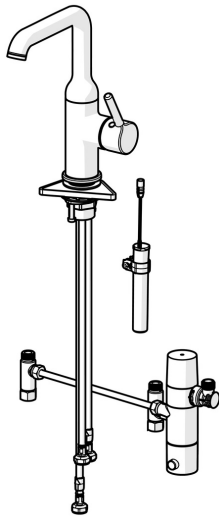

EAN: 4057304020056  
[static.hansa.com/5460220933](https://static.hansa.com/5460220933)

- Waschtisch
- Hybrid, Batteriebetrieb, Bluetooth® fähig
- Standmontage
- Matt-Schwarz
- Schwenkbarer Auslauf
- CASCADE® Strahlregler, PCA® konstante Durchflussleistung unabhängig vom Fließdruck
- Einhandbedienhebel/Griff, Hebel mit W+K-Kennzeichnung
- Temperaturbegrenzer, Heißwassersperre einstellbar (im Lieferumfang enthalten)
- $\varnothing$  3.0 Steuerpatrone mit keramischen Dichtscheiben zur Wassermengen- und Temperatureinstellung
- Weiterentwickelter PSD-Sensor mit Autofocus, Magnetventil, Batterie-Leer-Anzeige
- Anschluss über flexible Druckschläuche
- Armaturenkörper aus entzinkungsbeständigem Messing (DZR)
- Ohne Ablaufgarnitur

### Technische Eigenschaften

Warmwasserversorgung **max. +70°C**  
 Arbeitsdruck **1-10 bar**  
 Anschlussgröße **G3/8**  
 Ausladung **147 mm**  
 Sicherungseinrichtung (EN1717) **EB**  
 Werkstoff **Messing**