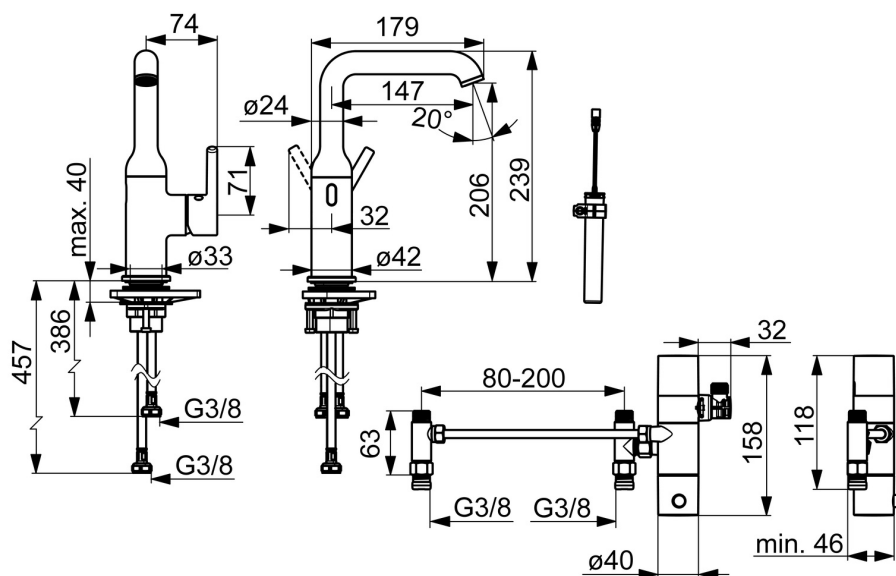

EAN: 4057304020056
static.hansa.com/5460220933

- Umyvadlo
- Hybridní, Bateriový provoz, Bluetooth®
- Stojánková
- Černá matná
- Otočné výtokové rameno
- CASCADE® aerátor, PCA® aerátor s konstatním průtokovým množstvím nezávislým na změnách tlaku
- Jedna ovládací páka / rukojeť, Páka se symboly teplé a studené vody
- Funkce pro nastavení maximální teploty a průtoku vody, Nastavitelný omezovač teploty vody (součástí dodávky, možnost dodatečné instalace)
- ø 30 mm keramická kartuše pro ovládání teploty a průtoku vody
- Advanced PSD sensor, Elektromagnetický ventil řízený impulsem, Indikace nízké kapacity napájecí baterie
- Flexibilní připojovací hadice
- Tělo baterie z mosazi DZR
- Bez odpadní soupravy

Technické údaje

Vlastnosti průtoku

Průtokové množství při 3 bar (s regulátorem průtoku) **6.0 l/min**

Technické vlastnosti

Zdroj teplé vody **max. +70°C**
 Pracovní tlak **1-10 bar**
 Velikost přípojky **G3/8**
 Projection **147 mm**
 Zabezpečení proti zpětnému toku (ČSN EN 1717) **EB**
 Materiál **Mosaz**

Schválení a Prohlášení

Prohlášení o shodě **RED**

Náhradní díly

SP5460220933

	Název	Kód
01	Aerator a klíč, PCA 1.5 gpm Černá matná	1012273V-33
02	Omezovač, 120° Ukončeno	59914429
03	Těsnění výtokového ramene	59914266
04	Kartuše, 3.0	1014428V
05	Upevňovací matice, M34x1.5	1012133V
06	Páka Černá matná	1001749V-33
07	Upevňovací set	59913479
08	Upevňovací destička	59910008
09	Senzor, 3/9 V, Bluetooth	1014212V
10	Pilot ventil, 3 V	59914338
11	Termoelement/Kartuše, 3.4	59914114
12	Ovladač regulátoru teploty	602062V
N.I.	Monočlánek, 1.5 V AA Lithium	59914136