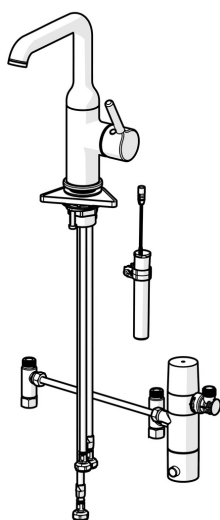

EAN: 4057304020056
static.hansa.com/5460220933

- Umyvadlo
- Hybridní, Bateriový provoz, Bluetooth®
- Stojánková
- Černá matná
- Otočné výtokové rameno
- CASCADE® aerátor, PCA® aerátor s konstatním průtokovým množstvím nezávislým na změnách tlaku
- Jedna ovládací páka / rukojeť, Páka se symboly teplé a studené vody
- Funkce pro nastavení maximální teploty a průtoku vody, Nastavitelný omezovač teploty vody (součástí dodávky, možnost dodatečné instalace)
- ø 30 mm keramická kartuše pro ovládání teploty a průtoku vody
- Advanced PSD sensor, Elektromagnetický ventil řízený impulsem, Indikace nízké kapacity napájecí baterie
- Flexibilní připojovací hadice
- Tělo baterie z mosazi DZR
- Bez odpadní soupravy

Technické údaje

Vlastnosti průtoku

Průtokové množství při 3 bar (s regulátorem průtoku) **6.0 l/min**

Technické vlastnosti

Zdroj teplé vody **max. +70°C**
 Pracovní tlak **1-10 bar**
 Velikost přípojky **G3/8**
 Projection **147 mm**
 Zabezpečení proti zpětnému toku (ČSN EN 1717) **EB**
 Materiál **Mosaz**

Schválení a Prohlášení

Prohlášení o shodě **RED**

Náhradní díly

SP5460220933

	Název	Kód
01	Aerator a klíč, PCA 1.5 gpm Černá matná	1012273V-33
02	Omezovač, 120° Ukončeno	59914429
03	Těsnění výtokového ramene	59914266
04	Kartuše, 3.0	1014428V
05	Upevňovací matice, M34x1.5	1012133V
06	Páka Černá matná	1001749V-33
07	Upevňovací set	59913479
08	Upevňovací destička	59910008
09	Senzor, 3/9 V, Bluetooth	1014212V
10	Pilot ventil, 3 V	59914338
11	Termoelement/Kartuše, 3.4	59914114
12	Ovladač regulátoru teploty	602062V
N.I.	Monočlánek, 1.5 V AA Lithium	59914136