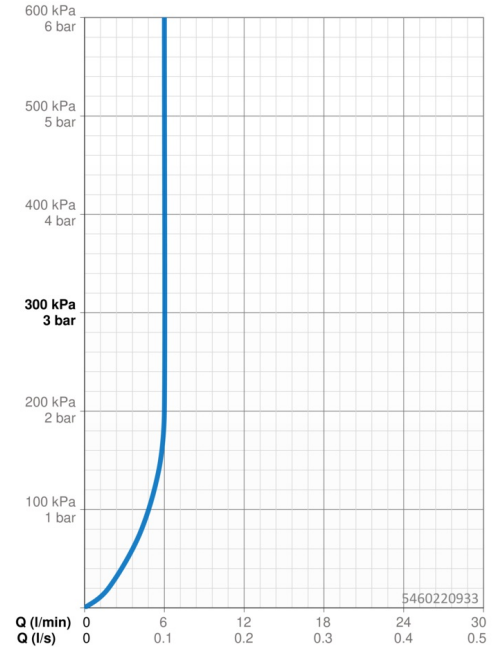

Technické údaje

Vlastnosti průtoku

Průtokové množství při 3 bar (s regulátorem průtoku) **6.0 l/min**

Technické vlastnosti

Zdroj teplé vody **max. +70°C**
Pracovní tlak **1-10 bar**
Velikost přípojky **G3/8**
Projection **147 mm**
Zabezpečení proti zpětnému toku (ČSN EN 1717) **EB**
Materiál **Mosaz**

Nastavení softwaru

Automatické spláchnutí **off (off/1-120 h)**
Automatická doba spláchnutí **30 s (1-1800 s)**
Max. doba průtoku **10 s (1-1800s)**

Elektronické vlastnosti

Baterie **AA 1.5 V Lithium x 2**
Bluetooth version **5.x (D060576)**

Předpisy

EU Directive **C € Radio Equipment Directive 2014/53/EU , Low Voltage Directive 2014/35/EU , EMC Directive 2014/30/EU , RoHS Directive 2011/65/EU**
Norma EN **EN 817, EN 15091, ETSI EN 301 489-1 V1.9.2 , ETSI EN 300 328 v2.2.2 , EN 61000-6-1:2007 , EN 61000-6-3:2007+A1:2011+AC:2012 , EN 60335-1:2012+A11+A13+A14+A14+A2+A15:2021, Part 19.11.4**
Třída hlučnosti **I (ISO 3822)**
Třída ochrany **IP 55**

Schválení a Prohlášení

Prohlášení o shodě **RED**