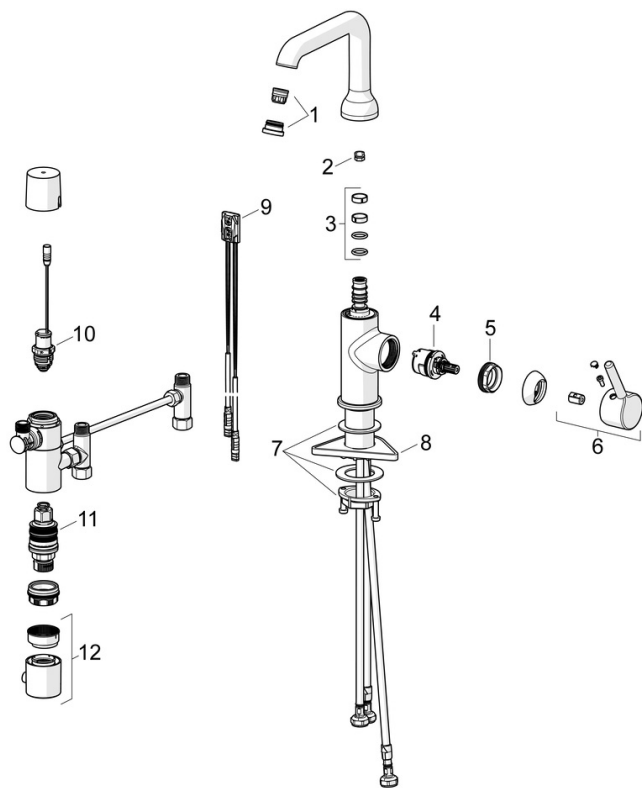

Technické údaje

Vlastnosti průtoku

Průtokové množství při 3 bar (s regulátorem průtoku) **6.0 l/min**

Technické vlastnosti

Zdroj teplé vody **max. +70°C**
 Pracovní tlak **1-10 bar**
 Velikost přípojky **G3/8**
 Projection **147 mm**
 Zabezpečení proti zpětnému toku (ČSN EN 1717) **EB**
 Materiál **Mosaz**

Schválení a Prohlášení

Prohlášení o shodě **RED**

Náhradní díly

SP5460220933

	Název	Kód
01	Aerator a klíč, PCA 1.5 gpm Černá matná	1012273V-33
02	Omezovač, 120° Ukončeno	59914429
03	Těsnění výtokového ramene	59914266
04	Kartuše, 3.0	1014428V
05	Upevňovací matice, M34x1.5	1012133V
06	Páka Černá matná	1001749V-33
07	Upevňovací set	59913479
08	Upevňovací destička	59910008
09	Senzor, 3/9 V, Bluetooth	1014212V
10	Pilot ventil, 3 V	59914338
11	Termoelement/Kartuše, 3.4	59914114
12	Ovladač regulátoru teploty	602062V
N.I.	Monočlánek, 1.5 V AA Lithium	59914136