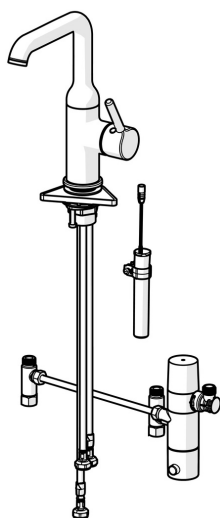

EAN: 4057304017490  
[static.hansa.com/54602209](https://static.hansa.com/54602209)

Productnaam: HANSAVANTIS Style Wastafelkraan met 3 V en Bluetooth

Deze wastafelkraan uit de HANSAVANTIS Style productfamilie is een slimme keuze voor uw badkamer. Met hybride technologie en batterij-aangedreven Bluetooth connectiviteit, biedt deze kraan een slimme en efficiënte manier om water te besparen. De eengreepsbediening met warm-koud-aanduiding en draaibare uitloop maken het gemakkelijk om de waterstroom te regelen. Het kraanhuis is gemaakt van DZR messing, wat zorgt voor duurzaamheid en betrouwbaarheid. Dit product is een slimme en stijlvolle keuze voor elke wastafelmontage.

- Wastafel
- Hybride, Batterij gestuurd, Bluetooth
- Wastafelmontage
- Chrom
- Draaibare uitloop
- CASCADE® mousseur, PCA® mousseur voor een drukonafhankelijke doorstroom
- Eengreeps bediend, Hendel met warm-koud-aanduiding
- Temperatuurbegrenzer, Temperatuurbegrenzer (achteraf instelbaar)
- $\varnothing$  30 mm keramisch binnenwerk voor debiet en temperatuur instelling
- Advanced PSD sensor, Magneetventiel, Indicatie voor (bijna) lege batterij
- Flexibele aansluitslang(en)
- Kraanhuis gemaakt van DZR messing
- Zonder afvoergarnituur

### SP54602209

	Naam	Code
01	Mousseur en sleutel, PCA 5.7 l/min Chrom	1012273V
02	Hoge uitloop Chrom	1012339V
03	Dichting uitloop	59914266
04	Binnenwerk, 3.0	1014428V
05	Schroefring, M34x1.5	1012133V
06	Kap Chrom	1012132V
07	Hendel Chrom	1001749V
08	Sierdop Chrom	1012105V
09	Bevestigingsset	59913479
10	Verstevigingsplaat	59910008
11	Fotocel, 3/9 V, Bluetooth	1014212V
12	Magneetventiel, 3 V	59914338
13	Thermostaat/binnenwerk, 3.4	59914114
14	Temperatuur hendel Chrom	602062V
N.I.	Batterij, 1.5 V AA Lithium	59914136