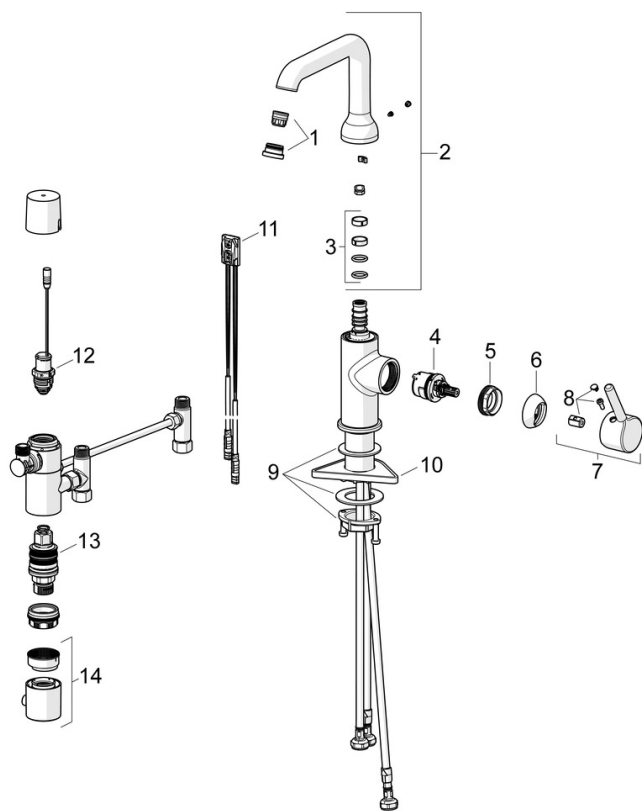

### Technische eigenschappen

Warmwatertoevoer **max. +70°C**  
 Werkdruk **1-10 bar**  
 Aansluitmaat **G3/8**  
 Projection **147 mm**  
 Terugstroom beveiliging (EN1717) **EB**  
 Materiaal **brass**

### SP54602209

	Naam	Code
01	Mousseur en sleutel, PCA 5.7 l/min Chrom	1012273V
02	Hoge uitloop Chrom	1012339V
03	Dichting uitloop	59914266
04	Binnenwerk, 3.0	1014428V
05	Schroefring, M34x1.5	1012133V
06	Kap Chrom	1012132V
07	Hendel Chrom	1001749V
08	Sierdop Chrom	1012105V
09	Bevestigingsset	59913479
10	Verstevigingsplaat	59910008
11	Fotocel, 3/9 V, Bluetooth	1014212V
12	Magneetventiel, 3 V	59914338
13	Thermostaat/binnenwerk, 3.4	59914114
14	Temperatuur hendel Chrom	602062V
N.I.	Batterij, 1.5 V AA Lithium	59914136