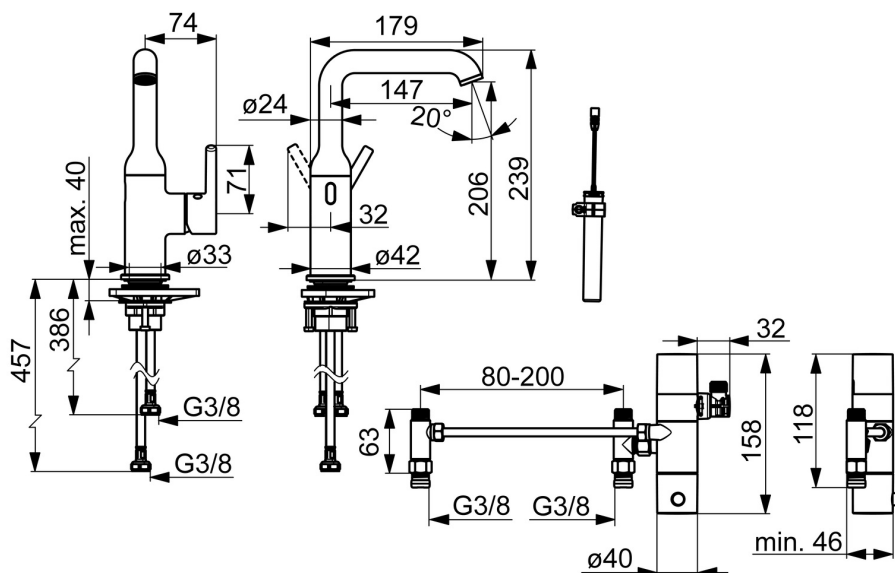

EAN: 4057304017490  
[static.hansa.com/54602209](https://static.hansa.com/54602209)

Productnaam: HANSAVANTIS Style Wastafelkraan met 3 V en Bluetooth

Deze wastafelkraan uit de HANSAVANTIS Style productfamilie is een slimme keuze voor uw badkamer. Met hybride technologie en batterij-aangedreven Bluetooth connectiviteit, biedt deze kraan een slimme en efficiënte manier om water te besparen. De eengreepsbediening met warm-koud-aanduiding en draaibare uitloop maken het gemakkelijk om de waterstroom te regelen. Het kraanhuis is gemaakt van DZR messing, wat zorgt voor duurzaamheid en betrouwbaarheid. Dit product is een slimme en stijlvolle keuze voor elke wastafelmontage.

- Wastafel
- Hybride, Batterij gestuurd, Bluetooth
- Wastafelmontage
- Chrom
- Draaibare uitloop
- CASCADE® mousseur, PCA® mousseur voor een drukonafhankelijke doorstroom
- Eengreeps bediend, Hendel met warm-koud-aanduiding
- Temperatuurbegrenzer, Temperatuurbegrenzer (achteraf instelbaar)
- $\varnothing$  30 mm keramisch binnenwerk voor debiet en temperatuur instelling
- Advanced PSD sensor, Magneetventiel, Indicatie voor (bijna) lege batterij
- Flexibele aansluitslang(en)
- Kraanhuis gemaakt van DZR messing
- Zonder afvoergarnituur

### Technische eigenschappen

Warmwatertoevoer **max. +70°C**  
 Werkdruk **1-10 bar**  
 Aansluitmaat **G3/8**  
 Projection **147 mm**  
 Terugstroom beveiliging (EN1717) **EB**  
 Materiaal **brass**