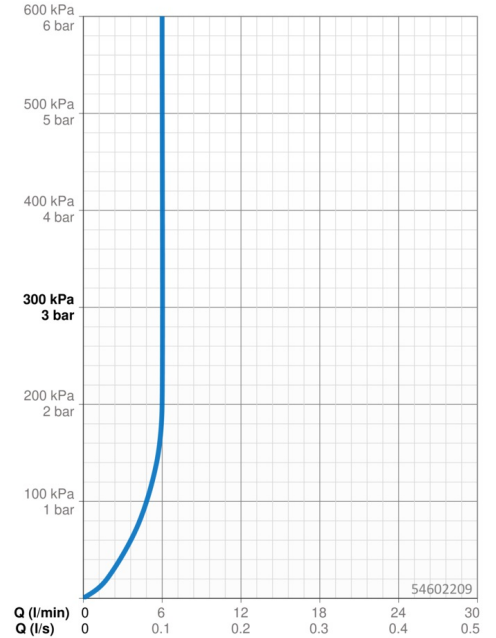

Technische gegevens

Doorstromingseigenschappen

Doorstroomhoeveelheid bij 3 bar (met debietregelaar) **6.0 l/min**

Technische eigenschappen

Warmwatertoevoer **max. +70°C**
Werkdruk **1-10 bar**
Aansluitmaat **G3/8**
Projection **147 mm**
Terugstroom beveiliging (EN1717) **EB**
Materiaal **brass**

Software-instellingen

Automatische spoeling **off (off/1-120 h)**
Automatische spoeling periode **30 s (1-1800 s)**
Max. looptijd **10 s (1-1800s)**

Eigenschappen elektronica

Batterij **AA 1.5 V Lithium x 2**
Bluetooth version **5.x (D060576)**

Voorschriften

EU-richtlijn **C € Radio Equipment Directive 2014/53/EU , Low Voltage Directive 2014/35/EU , EMC Directive 2014/30/EU , RoHS Directive 2011/65/EU**
EN-norm **EN 817, EN 15091, ETSI EN 301 489-1 V1.9.2 , ETSI EN 300 328 v2.2.2 , EN 61000-6-1:2007 , EN 61000-6-3:2007+A1:2011+AC:2012 , EN 60335-1:2012+A11+A13+A14+A14+A2+A15:2021, Part 19.11.4**
Geluidsklasse **I (ISO 3822)**
Beschermingsklasse **IP 55**

Toestemmingen en Verklaringen

Verklaring van overeenstemming **RED**
EPD **S-P-07818**