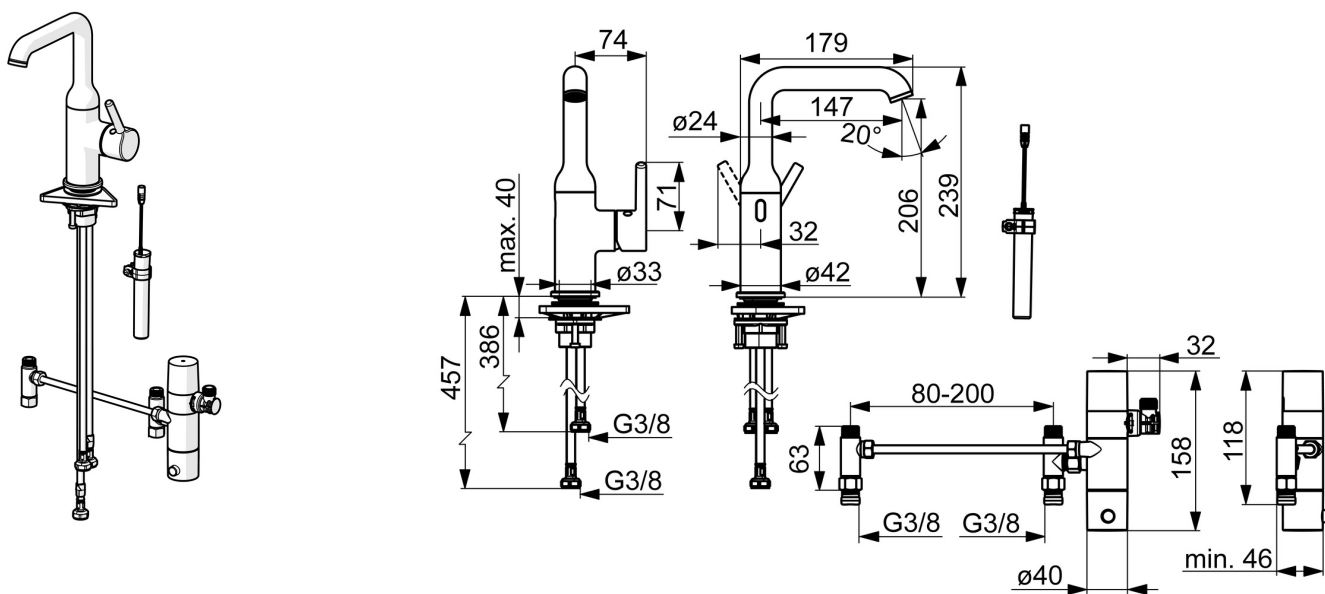

Hybridní baterie nabízí větší flexibilitu a svobodu používání: uživatel si může vybrat, zda si chce umýt ruce pomocí bezdotykové funkce, aniž by se dotkl páky - nebo zda chce baterii otevřít tradičně pomocí páky. Hybridní baterie nabízí větší pohodlí a flexibilitu při používání a je také udržitelnou volbou: bezdotyková funkce spotřebuje méně vody a energie.

Díky štíhlému designu a ladným tvarům se tato baterie stane ozdobou každého prostoru.

Dvojití pohodlí

Vysoká kvalita

Elegantní design

Gumový aerátor proti vodnímu kameni pro snadné čištění

Bluetooth®

Vyrobena v Evropě

Perfektně se hodí do každé koupelny"

- Umyvadlo
- Hybridní, Bateriový provoz, Bluetooth®
- Stojánková
- Chrom
- Otočné výtokové rameno
- CASCADE® aerátor, PCA® aerátor s konstatním průtokovým množstvím nezávislým na změnách tlaku
- Jedna ovládací páka / rukojeť, Páka se symboly teplé a studené vody
- Funkce pro nastavení maximální teploty a průtoku vody, Nastavitelný omezovač teploty vody (součástí dodávky, možnost dodatečné instalace)
- Ø 30 mm keramická kartuše pro ovládání teploty a průtoku vody
- Advanced PSD sensor, Elektromagnetický ventil řízený impulsem, Indikace nízké kapacity napájecí baterie
- Flexibilní připojovací hadice
- Tělo baterie z mosazi DZR
- Bez odpadní soupravy