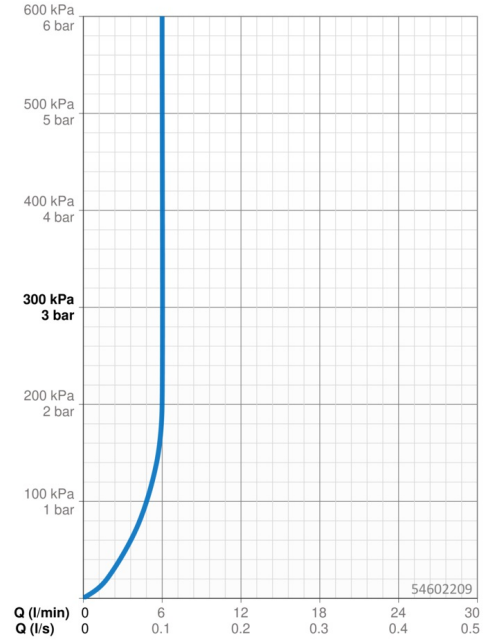

Technické údaje

Vlastnosti průtoku

Průtokové množství při 3 bar (s regulátorem průtoku) **6.0 l/min**

Technické vlastnosti

Zdroj teplé vody **max. +70°C**
Pracovní tlak **1-10 bar**
Velikost přípojky **G3/8**
Projection **147 mm**
Zabezpečení proti zpětnému toku (ČSN EN 1717) **EB**
Materiál **Mosaz**

Nastavení softwaru

Automatické spláchnutí **off (off/1-120 h)**
Automatická doba spláchnutí **30 s (1-1800 s)**
Max. doba průtoku **10 s (1-1800s)**

Elektronické vlastnosti

Baterie **AA 1.5 V Lithium x 2**
Bluetooth version **5.x (D060576)**

Předpisy

EU Directive **C € Radio Equipment Directive 2014/53/EU , Low Voltage Directive 2014/35/EU , EMC Directive 2014/30/EU , RoHS Directive 2011/65/EU**
Norma EN **EN 817, EN 15091, ETSI EN 301 489-1 V1.9.2 , ETSI EN 300 328 v2.2.2 , EN 61000-6-1:2007 , EN 61000-6-3:2007+A1:2011+AC:2012 , EN 60335-1:2012+A11+A13+A14+A14+A2+A15:2021, Part 19.11.4**
Třída hlučnosti **I (ISO 3822)**
Třída ochrany **IP 55**

Schválení a Prohlášení

Prohlášení o shodě **RED**
EPD **S-P-07818**