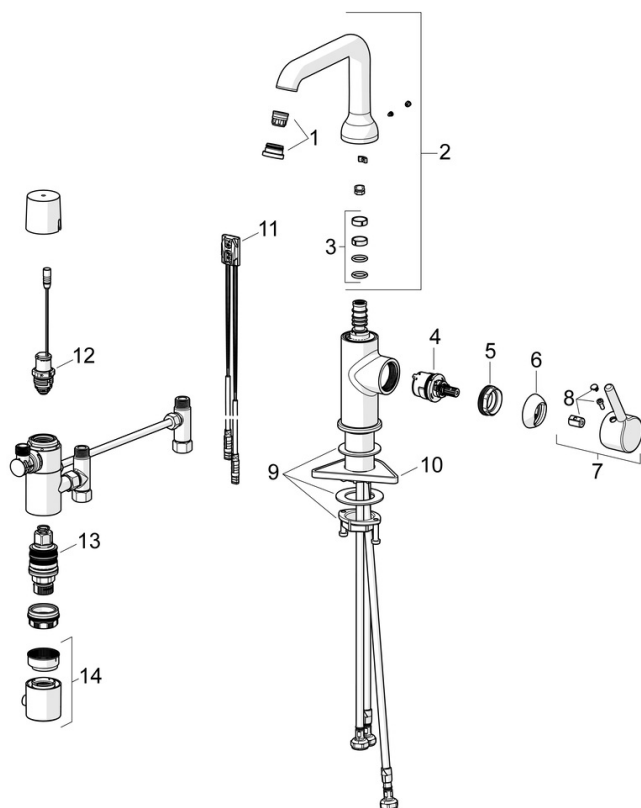

Náhradní díly

SP54602209

	Název	Kód
01	Aerator a klíč, PCA 5.7 l/min	1012273V
02	Vysoký výtokové rameno	1012339V
03	Těsnění výtokového ramene	59914266
04	Kartuše, 3.0	1014428V
05	Upevňovací matice, M34x1.5	1012133V
06	Krytka	1012132V
07	Páka	1001749V
08	Záslepka	1012105V
09	Upevňovací set	59913479
10	Upevňovací destička	59910008
11	Senzor, 3/9 V, Bluetooth	1014212V
12	Pilot ventil, 3 V	59914338
13	Termoelement/Kartuše, 3.4	59914114
14	Ovladač regulátoru teploty	602062V
N.I.	Monočlánek, 1.5 V AA Lithium	59914136