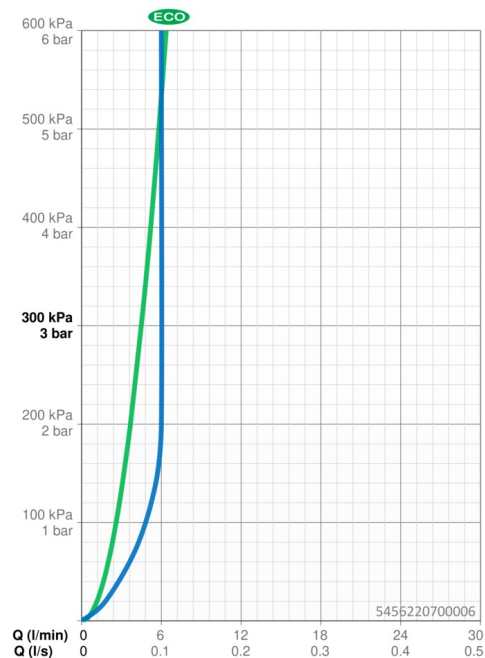

Technické údaje

Vlastnosti prietoku

Prietok Eco pri 3 bar	4.5 l/min
Prietok pri tlaku 3 bar (s ovládačom prietoku)	6.0 l/min
Pokles tlaku pri prietoku (0,1 l/s)	1.55 bar

Technické vlastnosti

Dodávka teplej vody	max. +90°C
Pracovný tlak	0.5-10 bar
Spojovacia veľkosť	G3/8
Projection	133 mm
Spätná klapka (STN EN 1717)	AA
Materiál	Mosadz

Predpisy

Norma EN	EN 817
Trieda hlučnosti	I (ISO 3822)

Schválenia a Prehlásenia

Vyhlásenie o zhode	DoC