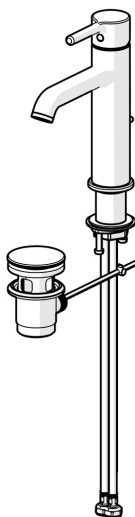

EAN: 4057304020407
static.hansa.com/5456220700006

- Umývadlo
- Jednopáková, Studený štart
- Stojanková
- Chróm
- Pevné výtokové rameno
- CASCADE® - aerátor, PCA® - aerátor s konštantným prietokom vody aj pri kolísaní tlaku
- Jedna ovládacia páka / rukoväť, Pin - tyčinková páka, Páka so symbolom teplej a studenej vody
- Odtoková garnitúra s tiahom
- Funkcie pre nastavenie maximálnej teploty a prietoku vody, Energeticky úsporný variant (Cold Start) - studená voda v strednej polohe páky
- \varnothing 30 mm keramická kartuša pre ovládanie teploty a prietoku vody
- Flexibilné pripojovacie hadičky
- Telo batérie z mosadze DZR

Technické údaje

Vlastnosti prietoku

Prietok Eco pri 3 bar	4.5 l/min
Prietok pri tlaku 3 bar (s ovládačom prietoku)	6.0 l/min
Pokles tlaku pri prietoku (0,1 l/s)	1.55 bar

Technické vlastnosti

Dodávka teplej vody	max. +90°C
Pracovný tlak	0.5-10 bar
Spojovacia veľkosť	G3/8
Projection	133 mm
Spätná klapka (STN EN 1717)	AA
Materiál	Mosadz