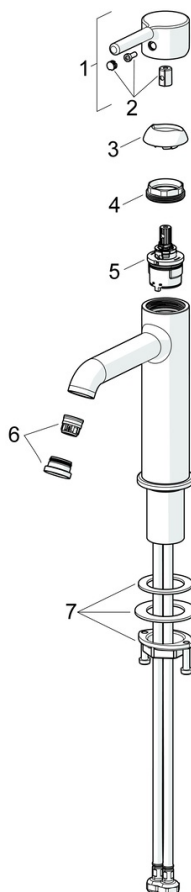

EAN: 4057304020407
static.hansa.com/5456220700006

- Umývadlo
- Jednopáková, Studený štart
- Stojanková
- Chróm
- Pevné výtokové rameno
- CASCADE® - aerátor, PCA® - aerátor s konštantným prietokom vody aj pri kolísaní tlaku
- Jedna ovládacia páka / rukoväť, Pin - tyčinková páka, Páka so symbolom teplej a studenej vody
- Odtoková garnitúra s tiahom
- Funkcie pre nastavenie maximálnej teploty a prietoku vody, Energeticky úsporný variant (Cold Start) - studená voda v strednej polohe páky
- \varnothing 30 mm keramická kartuša pre ovládanie teploty a prietoku vody
- Flexibilné pripojovacie hadičky
- Telo batérie z mosadze DZR

Technické údaje

Vlastnosti prietoku

Prietok Eco pri 3 bar	4.5 l/min
Prietok pri tlaku 3 bar (s ovládačom prietoku)	6.0 l/min
Pokles tlaku pri prietoku (0,1 l/s)	1.55 bar

Technické vlastnosti

Dodávka teplej vody	max. +90°C
Pracovný tlak	0.5-10 bar
Spojovacia veľkosť	G3/8
Projection	133 mm
Spätná klapka (STN EN 1717)	AA
Materiál	Mosadz

Predpisy

Norma EN	EN 817
Trieda hlučnosti	I (ISO 3822)

Schválenia a Prehlásenia

Vyhlásenie o zhode	DoC
--------------------	------------

Náhradné diely

SP5456220700006

	Názov	Kód
01	Ovládacia rukoväť	1017996V
02	Záslepka	1012105V
03	Krytka	1012132V
04	Prítlačná matica, M34x1.5	1012133V
05	Kartuš, 3.0 cold start	1014430V
06	Aerator a kľúč, PCA 5.7 l/min	1012273V
07	Upevňovací set	59913479