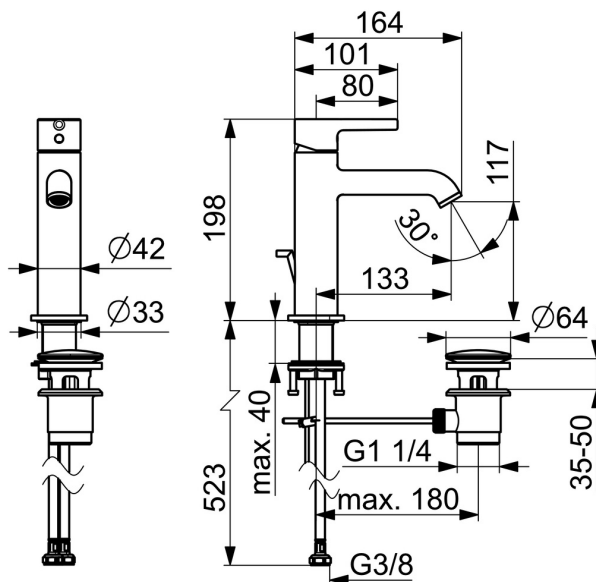

EAN: 4057304020407
static.hansa.com/5456220700006

- Umývadlo
- Jednopáková, Studený štart
- Stojanková
- Chróm
- Pevné výtokové rameno
- CASCADE® - aerátor, PCA® - aerátor s konštantným prietokom vody aj pri kolísaní tlaku
- Jedna ovládacia páka / rukoväť, Pin - tyčinková páka, Páka so symbolom teplej a studenej vody
- Odtoková garnitúra s tiahom
- Funkcie pre nastavenie maximálnej teploty a prietoku vody, Energeticky úsporný variant (Cold Start) - studená voda v strednej polohe páky
- \varnothing 30 mm keramická kartuša pre ovládanie teploty a prietoku vody
- Flexibilné pripojovacie hadičky
- Telo batérie z mosadze DZR

Technické údaje

Vlastnosti prietoku

Prietok Eco pri 3 bar	4.5 l/min
Prietok pri tlaku 3 bar (s ovládačom prietoku)	6.0 l/min
Pokles tlaku pri prietoku (0,1 l/s)	1.55 bar

Technické vlastnosti

Dodávka teplej vody	max. +90°C
Pracovný tlak	0.5-10 bar
Spojovacia veľkosť	G3/8
Projection	133 mm
Spätná klapka (STN EN 1717)	AA
Materiál	Mosadz

Predpisy

Norma EN	EN 817
Trieda hlučnosti	I (ISO 3822)

Schválenia a Prehlásenia

Vyhlásenie o zhode	DoC
--------------------	------------

Náhradné diely

SP5456220700006

	Názov	Kód
01	Ovládacia rukoväť	1017996V
02	Záslepka	1012105V
03	Krytka	1012132V
04	Prítlačná matica, M34x1.5	1012133V
05	Kartuš, 3.0 cold start	1014430V
06	Aerator a kľúč, PCA 5.7 l/min	1012273V
07	Upevňovací set	59913479