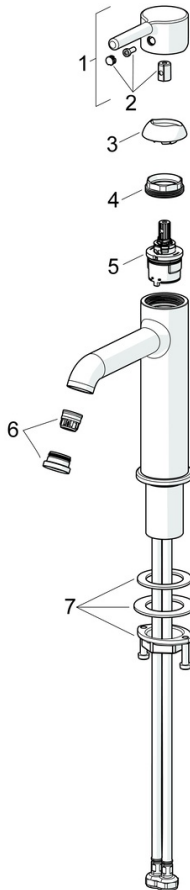

Pièces de rechange

SP5456220700006

	Nom	Code
01	Levier	1017996V
02	Capuchon	1012105V
03	Chape	1012132V
04	Écrou de maintien, M34x1.5	1012133V
05	Cartouche, 3.0 cold start	1014430V
06	Aérateur et clé, PCA 5.7 l/min	1012273V
07	Ensemble de fixation	59913479