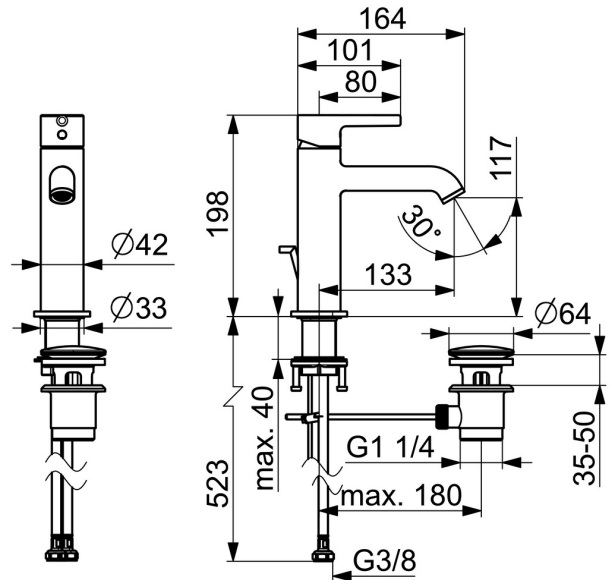

EAN: 4057304020407
static.hansa.com/5456220700006

La robinetterie de lavabo HANSAVANTIS Style est une nouveauté élégante et pratique pour votre salle de bains. Son corps en laiton DZR garantit une durabilité à long terme. Elle est équipée d'un Cold Start pour économiser de l'eau et d'un vidage avec tirette pour plus de commodité. Facile à installer grâce à son montage sur plaque, elle est le choix idéal pour les lavabos B2C.

- Lavabo
- Monocommande, Cold Start
- Montage sur plaque
- Chrome
- Bec fixe
- CASCADE®, PCA - Mousseur à débit constant indépendamment de la pression
- Levier monocommande, Levier tige, Levier avec symbole C+F
- Vidage avec tirette
- Limiteur de température et de débit, Variante pour réaliser des économies d'eau (Cold Start) - ouverture eau froide en position médiane
- Cartouche céramique de \varnothing 30 mm pour contrôle de température et de débit
- Raccordement par flexibles
- Corps en laiton DZR

Alimentation en eau chaude	max. +90°C
Pression de service	0.5-10 bar
Taille de raccord	G3/8
Saillie	133 mm
Dispositif de protection (EN1717)	AA
Matériau	brass

Règlementations

Norme EN	EN 817
Classe acoustique	I (ISO 3822)

Certificats et normes

Déclaration de conformité	DoC
---------------------------	------------

Pièces de rechange

SP5456220700006

	Nom	Code
01	Levier	1017996V
02	Capuchon	1012105V
03	Chape	1012132V
04	Écrou de maintien, M34x1.5	1012133V
05	Cartouche, 3.0 cold start	1014430V
06	Aérateur et clé, PCA 5.7 l/min	1012273V
07	Ensemble de fixation	59913479