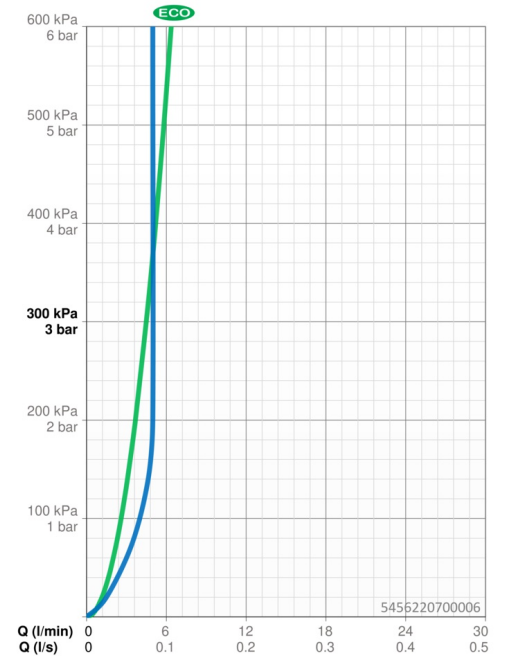

Caractéristiques techniques

Caractéristiques de débit

Eco-débit à 3 bar	4.5 l/min
Débit à 3 bar (avec limiteur de débit)	5.0 l/min
Perte de charge avec débit (0,1 l/s)	1.55 bar

Caractéristiques techniques

Alimentation en eau chaude	max. +90°C
Pression de service	0.5-10 bar
Taille de raccord	G3/8
Saillie	133 mm
Dispositif de protection (EN1717)	AA
Matériau	brass

Règlementations

Norme EN	EN 817
Classe acoustique	I (ISO 3822)

Certificats et normes

Déclaration de conformité	DoC