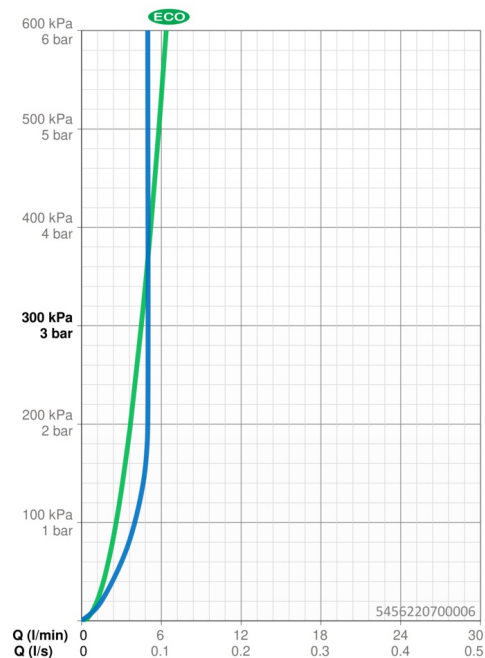

Technické údaje

Vlastnosti průtoku

Úsporný průtok při 3 bar	4.5 l/min
Průtokové množství při 3 bar (s regulátorem průtoku)	5.0 l/min
Tlaková ztráta při průtoku (0,1 l/s)	1.55 bar

Technické vlastnosti

Zdroj teplé vody	max. +90°C
Pracovní tlak	0.5-10 bar
Velikost přípojky	G3/8
Projection	133 mm
Zabezpečení proti zpětnému toku (ČSN EN 1717)	AA
Materiál	Mosaz

Předpisy

Norma EN	EN 817
Třída hlučnosti	I (ISO 3822)

Schválení a Prohlášení

Prohlášení o shodě	DoC