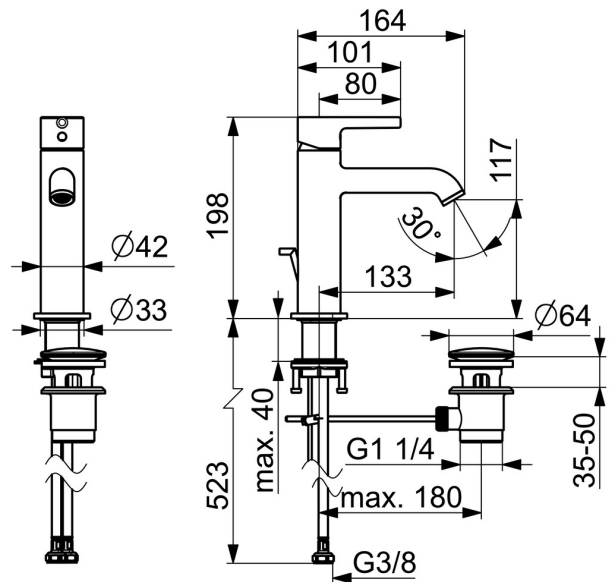

EAN: 4057304020407  
[static.hansa.com/5456220700006](http://static.hansa.com/5456220700006)

- Umyvadlo
- Jednopáková, Cold Start
- Stojánková
- Chrom
- Pevné výtokové rameno
- CASCADE® aerátor, PCA® aerátor s konstatním průtokovým množstvím nezávislým na změnách tlaku
- Jedna ovládací páka / rukojeť, Pin - ovládací páka s tyčinkou, Páka se symboly teplé a studené vody
- Mechanický uzávěr odpadu s táhlem
- Funkce pro nastavení maximální teploty a průtoku vody, Úspora energie (Cold Start) - studená voda ve střední poloze
- ø 30 mm keramická kartuše pro ovládání teploty a průtoku vody
- Flexibilní připojovací hadice
- Tělo baterie z mosazi DZR

### Technické vlastnosti

Zdroj teplé vody	<b>max. +90°C</b>
Pracovní tlak	<b>0.5-10 bar</b>
Velikost přípojky	<b>G3/8</b>
Projection	<b>133 mm</b>
Zabezpečení proti zpětnému toku (ČSN EN 1717)	<b>AA</b>
Materiál	<b>Mosaz</b>

### SP5456220700006

	Název	Kód
01	Páka	1017996V
02	Záslepka	1012105V
03	Krytka	1012132V
04	Upevňovací matice, M34x1.5	1012133V
05	Kartuše, 3.0 cold start	1014430V
06	Aerator a klíč, PCA 5.7 l/min	1012273V
07	Upevňovací set	59913479