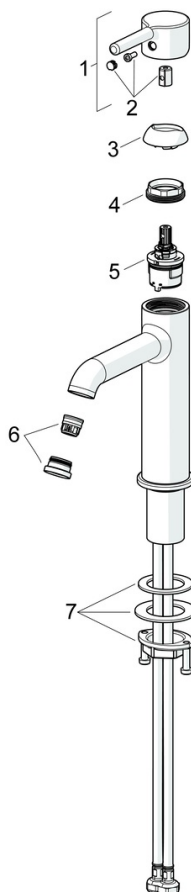

EAN: 4057304020407  
[static.hansa.com/5456220700006](http://static.hansa.com/5456220700006)

- Umyvadlo
- Jednopáková, Cold Start
- Stojánková
- Chrom
- Pevné výtokové rameno
- CASCADE® aerátor, PCA® aerátor s konstatním průtokovým množstvím nezávislým na změnách tlaku
- Jedna ovládací páka / rukojeť, Pin - ovládací páka s tyčinkou, Páka se symboly teplé a studené vody
- Mechanický uzávěr odpadu s táhlem
- Funkce pro nastavení maximální teploty a průtoku vody, Úspora energie (Cold Start) - studená voda ve střední poloze
- ø 30 mm keramická kartuše pro ovládání teploty a průtoku vody
- Flexibilní připojovací hadice
- Tělo baterie z mosazi DZR

### Vlastnosti průtoku

Úsporný průtok při 3 bar	<b>4.5 l/min</b>
Průtokové množství při 3 bar (s regulátorem průtoku)	<b>5.0 l/min</b>
Tlaková ztráta při průtoku (0,1 l/s)	<b>1.55 bar</b>

### Technické vlastnosti

Zdroj teplé vody	<b>max. +90°C</b>
Pracovní tlak	<b>0.5-10 bar</b>
Velikost přípojky	<b>G3/8</b>
Projection	<b>133 mm</b>
Zabezpečení proti zpětnému toku (ČSN EN 1717)	<b>AA</b>
Materiál	<b>Mosaz</b>

## Náhradní díly