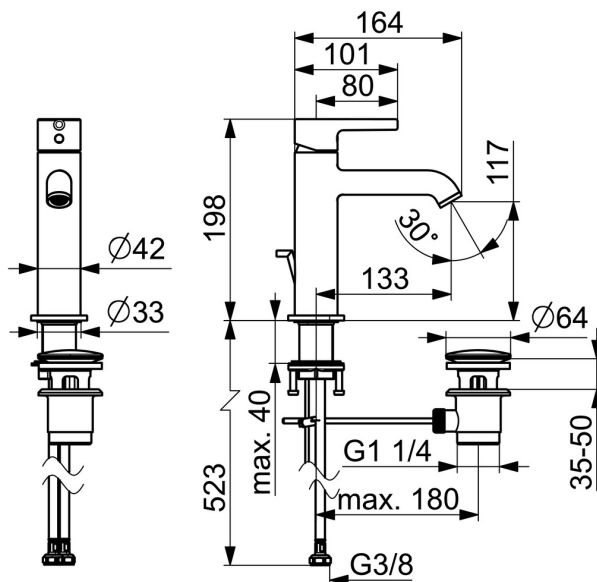

EAN: 4057304017421
static.hansa.com/54562207

- Lavabo
- Monocomando
- Montaggio d'appoggio
- Cromo
- Bocca fissa
- Rompigetto Standard, PCA® portata costante indipendentemente dalle variazioni di pressione
- Leva/Manopola monocomando, Leva pin, Leva con simbolo F+C
- Piletta di scarico con astina saltarello
- Limitatore di temperatura
- Cartuccia a dischi ceramici \varnothing 30mm
- Collegamento con flessibili
- Ottone DZR

Dati tecnici

Caratteristiche flusso

Portata 3 bar (con limitatore di flusso) **6.0 l/min**

Caratteristiche tecniche

Fornitura di acqua calda **max. +70°C**
 Pressione di esercizio **0.5-10 bar**
 Misura della connessione **G3/8**
 Projection **133 mm**
 Backflow prevention (EN1717) **AA**
 Materiale **Ottone**

Norme

Standard EN **EN 817**
 Classe di rumorosità **I (ISO 3822)**

Certificati/Dichiarazioni

Dichiarazione di conformità **DoC**
 EPD **S-P-06391**

Parti di ricambio

SP54372207

	Nome	Codice
01	Leva Cromo	1014999V
02	Tappo Cromo	1012105V
03	Cappuccio Cromo	1012132V
04	Dado di fissaggio, M34x1.5	1012133V
05	Cartuccia, 3.0	1014428V
06	Aeratore e chiave, PCA 5.7 l/min Cromo	1012273V
07	Set di fissaggio	59913479