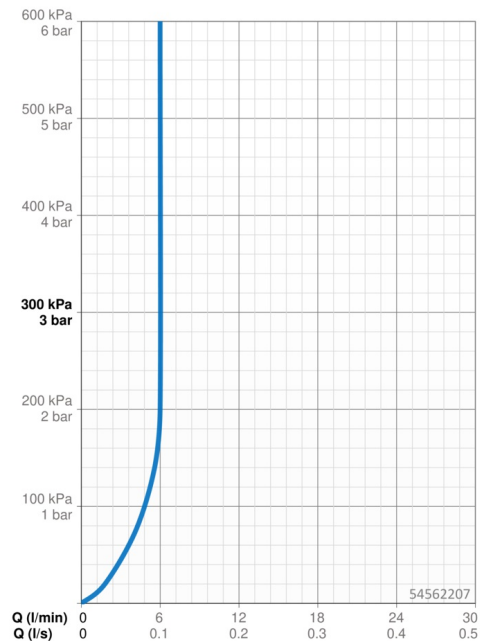

Dati tecnici

Caratteristiche flusso

Portata 3 bar (con limitatore di flusso) **6.0 l/min**

Caratteristiche tecniche

Fornitura di acqua calda **max. +70°C**
Pressione di esercizio **0.5-10 bar**
Misura della connessione **G3/8**
Projection **133 mm**
Backflow prevention (EN1717) **AA**
Materiale **Ottone**

Norme

Standard EN **EN 817**
Classe di rumorosità **I (ISO 3822)**

Certificati/Dichiarazioni

Dichiarazione di conformità **DoC**
EPD **S-P-06391**