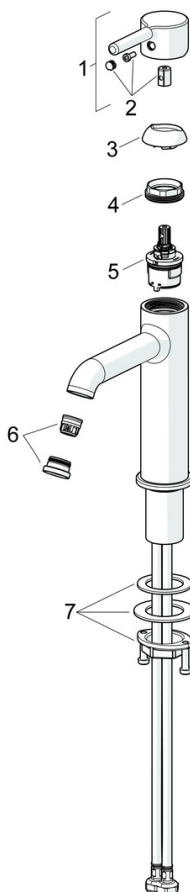

EAN: 4057304017421
static.hansa.com/54562207

- Lavabo
- Monocomando
- Montaggio d'appoggio
- Cromo
- Bocca fissa
- Rompigetto Standard, PCA® portata costante indipendentemente dalle variazioni di pressione
- Leva/Manopola monocomando, Leva pin, Leva con simbolo F+C
- Piletta di scarico con astina saltarello
- Limitatore di temperatura
- Cartuccia a dischi ceramici \varnothing 30mm
- Collegamento con flessibili
- Ottone DZR

Dati tecnici

Caratteristiche flusso

Portata 3 bar (con limitatore di flusso) **6.0 l/min**

Caratteristiche tecniche

Fornitura di acqua calda **max. +70°C**
 Pressione di esercizio **0.5-10 bar**
 Misura della connessione **G3/8**
 Projection **133 mm**
 Backflow prevention (EN1717) **AA**
 Materiale **Ottone**

Norme

Standard EN **EN 817**
 Classe di rumorosità **I (ISO 3822)**

Certificati/Dichiarazioni

Dichiarazione di conformità **DoC**
 EPD **S-P-06391**

Parti di ricambio

SP54372207

	Nome	Codice
01	Leva Cromo	1014999V
02	Tappo Cromo	1012105V
03	Cappuccio Cromo	1012132V
04	Dado di fissaggio, M34x1.5	1012133V
05	Cartuccia, 3.0	1014428V
06	Aeratore e chiave, PCA 5.7 l/min Cromo	1012273V
07	Set di fissaggio	59913479