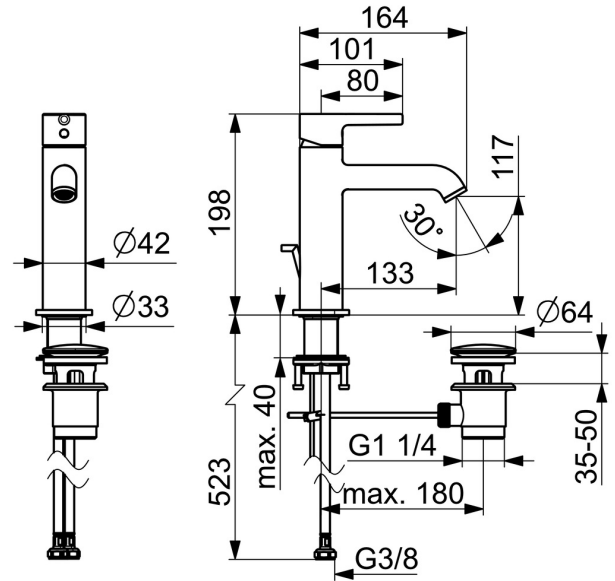

Hochwertige Qualität
 Schlankes Design
 Anti-Kalk-Luftspruder für einfache Reinigung
 Ablaufgarnitur mit Zugstange
 Hergestellt in Europa

Passt perfekt in jedes Badezimmer

- Waschtisch
- Einhebelmischer
- Standmontage
- Chrom
- Feststehender Auslauf
- CASCADE® Strahlregler, PCA® konstante Durchflussleistung unabhängig vom Fließdruck
- Einhandbedienhebel/Griff, Pinhebel, Hebel mit W+K-Kennzeichnung
- Ablaufgarnitur mit Zugstange
- Temperaturbegrenzer
- \varnothing 3.0 Steuerpatrone mit keramischen Dichtscheiben zur Wassermengen- und Temperatureinstellung
- Anschluss über flexible Druckschläuche
- Armaturenkörper aus entzinkungsbeständigem Messing (DZR)

Technische Daten

Durchflusseigenschaften

Durchfluss bei 3 bar (mit Durchflussregler) **6.0 l/min**

Technische Eigenschaften

Warmwasserversorgung **max. +70°C**
 Arbeitsdruck **0.5-10 bar**
 Anschlussgröße **G3/8**
 Ausladung **133 mm**
 Sicherungseinrichtung (EN1717) **AA**
 Werkstoff **Messing**

Vorschriften

EN Standard **EN 817**
 Geräuschklasse **I (ISO 3822)**

Zulassungen und Deklarationen

Konformitätserklärung **DoC**
 EPD **S-P-06391**

Ersatzteile

SP54372207

	Name	Art.-Nr.
01	Hebel	1014999V
02	Dekorkappe	1012105V
03	Abdeckkappe	1012132V
04	Spann-Mutter, M34x1.5	1012133V
05	Kartusche, 3.0	1014428V
06	Luftsprudler und Schlüssel, PCA 5.7 l/min	1012273V
07	Befestigungssatz	59913479