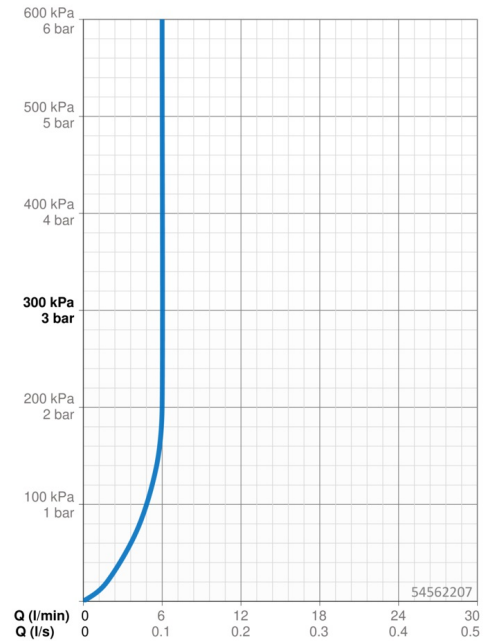

Technische Daten

Durchflusseigenschaften

Durchfluss bei 3 bar (mit Durchflussregler) **6.0 l/min**

Technische Eigenschaften

Warmwasserversorgung **max. +70°C**
Arbeitsdruck **0.5-10 bar**
Anschlussgröße **G3/8**
Ausladung **133 mm**
Sicherungseinrichtung (EN1717) **AA**
Werkstoff **Messing**

Vorschriften

EN Standard **EN 817**
Geräuschklasse **I (ISO 3822)**

Zulassungen und Deklarationen

Konformitätserklärung **DoC**
EPD **S-P-06391**