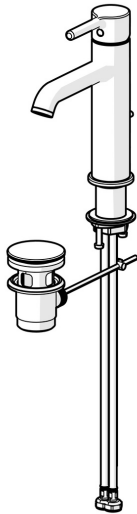

EAN: 4057304017421
static.hansa.com/54562207

Wenn großartiges Design zu einer eigenen Attraktion wird, wissen Sie, dass es Ihr Leben verändern wird. Dieser neue Klassiker erweckt nicht nur die Schönheit zum Leben, sondern bringt auch jedes moderne Bad auf ein neues Niveau. Schlankes Design und anmutige Formen machen diese Armatur zum Highlight in jedem Raum.

Hochwertige Qualität
 Schlankes Design
 Anti-Kalk-Luftspruder für einfache Reinigung
 Ablaufgarnitur mit Zugstange
 Hergestellt in Europa

Passt perfekt in jedes Badezimmer

- Waschtisch
- Einhebelmischer
- Standmontage
- Chrom
- Feststehender Auslauf
- CASCADE® Strahlregler, PCA® konstante Durchflussleistung unabhängig vom Fließdruck
- Einhandbedienhebel/Griff, Pinhebel, Hebel mit W+K-Kennzeichnung
- Ablaufgarnitur mit Zugstange
- Temperaturbegrenzer
- \varnothing 3.0 Steuerpatrone mit keramischen Dichtscheiben zur Wassermengen- und Temperatureinstellung
- Anschluss über flexible Druckschläuche
- Armaturenkörper aus entzinkungsbeständigem Messing (DZR)

Technische Daten

Durchflusseigenschaften

Durchfluss bei 3 bar (mit Durchflussregler) **6.0 l/min**

Technische Eigenschaften

Warmwasserversorgung **max. +70°C**
 Arbeitsdruck **0.5-10 bar**
 Anschlussgröße **G3/8**
 Ausladung **133 mm**
 Sicherungseinrichtung (EN1717) **AA**
 Werkstoff **Messing**

Vorschriften

EN Standard **EN 817**
 Geräuschklasse **I (ISO 3822)**

Zulassungen und Deklarationen

Konformitätserklärung **DoC**
 EPD **S-P-06391**

Ersatzteile

SP54372207

	Name	Art.-Nr.
01	Hebel	1014999V
02	Dekorkappe	1012105V
03	Abdeckkappe	1012132V
04	Spann-Mutter, M34x1.5	1012133V
05	Kartusche, 3.0	1014428V
06	Luftsprudler und Schlüssel, PCA 5.7 l/min	1012273V
07	Befestigungssatz	59913479