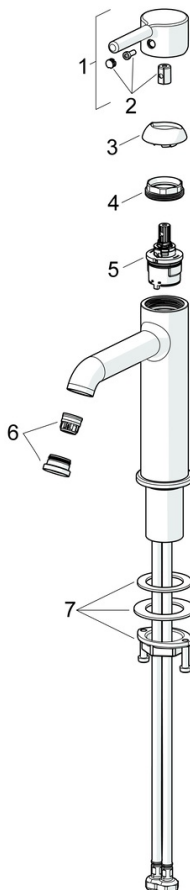

EAN: 4057304017421
static.hansa.com/54562207

Wenn großartiges Design zu einer eigenen Attraktion wird, wissen Sie, dass es Ihr Leben verändern wird. Dieser neue Klassiker erweckt nicht nur die Schönheit zum Leben, sondern bringt auch jedes moderne Bad auf ein neues Niveau. Schlankes Design und anmutige Formen machen diese Armatur zum Highlight in jedem Raum.

Hochwertige Qualität
 Schlankes Design
 Anti-Kalk-Luftspruder für einfache Reinigung
 Ablaufgarnitur mit Zugstange
 Hergestellt in Europa

Passt perfekt in jedes Badezimmer

- Waschtisch
- Einhebelmischer
- Standmontage
- Chrom
- Feststehender Auslauf
- CASCADE® Strahlregler, PCA® konstante Durchflussleistung unabhängig vom Fließdruck
- Einhandbedienhebel/Griff, Pinhebel, Hebel mit W+K-Kennzeichnung
- Ablaufgarnitur mit Zugstange
- Temperaturbegrenzer
- \varnothing 3.0 Steuerpatrone mit keramischen Dichtscheiben zur Wassermengen- und Temperatureinstellung
- Anschluss über flexible Druckschläuche
- Armaturenkörper aus entzinkungsbeständigem Messing (DZR)

Technische Daten

Durchflusseigenschaften

Durchfluss bei 3 bar (mit Durchflussregler) **6.0 l/min**

Technische Eigenschaften

Warmwasserversorgung **max. +70°C**
 Arbeitsdruck **0.5-10 bar**
 Anschlussgröße **G3/8**
 Ausladung **133 mm**
 Sicherungseinrichtung (EN1717) **AA**
 Werkstoff **Messing**

Vorschriften

EN Standard **EN 817**
 Geräuschklasse **I (ISO 3822)**

Zulassungen und Deklarationen

Konformitätserklärung **DoC**
 EPD **S-P-06391**

Ersatzteile

SP54372207

	Name	Art.-Nr.
01	Hebel	1014999V
02	Dekorkappe	1012105V
03	Abdeckkappe	1012132V
04	Spann-Mutter, M34x1.5	1012133V
05	Kartusche, 3.0	1014428V
06	Luftsprudler und Schlüssel, PCA 5.7 l/min	1012273V
07	Befestigungssatz	59913479