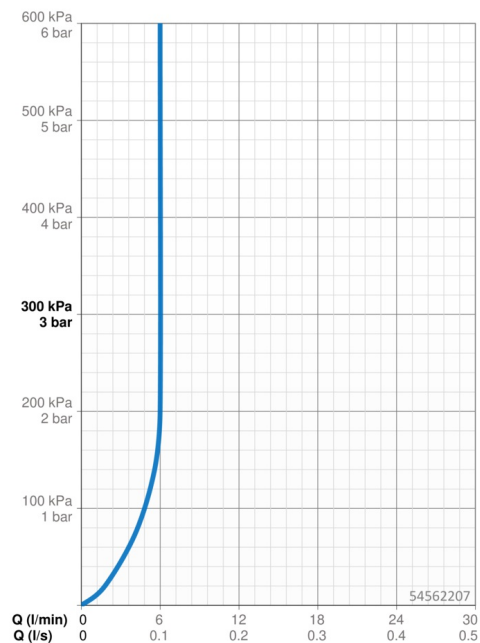

Technické údaje

Vlastnosti průtoku

Průtokové množství při 3 bar (s regulátorem průtoku) **6.0 l/min**

Technické vlastnosti

Zdroj teplé vody **max. +70°C**
 Pracovní tlak **0.5-10 bar**
 Velikost přípojky **G3/8**
 Projection **133 mm**
 Zabezpečení proti zpětnému toku (ČSN EN 1717) **AA**
 Materiál **Mosaz**

Předpisy

Norma EN **EN 817**
 Třída hlučnosti **I (ISO 3822)**

Schválení a Prohlášení

Prohlášení o shodě **DoC**
 EPD **S-P-06391**

Udržitelnost

EPD module A1 (kg CO2 eq.) **8,59**
 EPD module A2 (kg CO2 eq.) **0,41**
 EPD module A3 (kg CO2 eq.) **0,81**
 EPD module A1-A3 (kg CO2 eq.) **9,81**
 EPD module A4 (kg CO2 eq.) **0,27**
 EPD module B7 (kg CO2 eq.) **1854,00**
 EPD module C2 (kg CO2 eq.) **0,02**
 EPD module C3 (kg CO2 eq.) **0,02**
 EPD module C4 (kg CO2 eq.) **0,07**
 EPD module D (kg CO2 eq.) **-6,98**