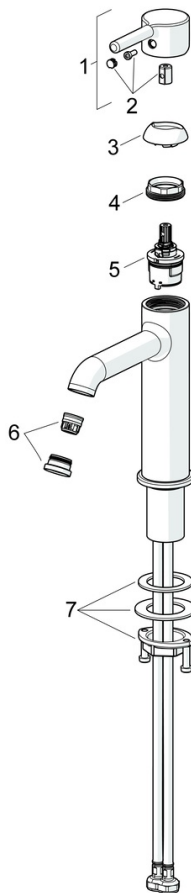

- Umyvadlo
- Jednopáková
- Stojánková
- Chrom
- Pevné výtokové rameno
- CASCADE® aerátor, PCA® aerátor s konstatním průtokovým množstvím nezávislým na změnách tlaku
- Jedna ovládací páka / rukojeť, Pin - ovládací páka s tyčinkou, Páka se symboly teplé a studené vody
- Mechanický uzávěr odpadu s táhlem
- Funkce pro nastavení maximální teploty a průtoku vody
- \varnothing 30 mm keramická kartuše pro ovládání teploty a průtoku vody
- Flexibilní připojovací hadice
- Tělo baterie z mosazi DZR

Technické údaje

Vlastnosti průtoku

Průtokové množství při 3 bar (s regulátorem průtoku) **6.0 l/min**

Technické vlastnosti

Zdroj teplé vody **max. +70°C**
 Pracovní tlak **0.5-10 bar**
 Velikost přípojky **G3/8**
 Projection **133 mm**
 Zabezpečení proti zpětnému toku (ČSN EN 1717) **AA**
 Materiál **Mosaz**

Předpisy

Norma EN **EN 817**
 Třída hlučnosti **I (ISO 3822)**

Schválení a Prohlášení

Prohlášení o shodě **DoC**
 EPD **S-P-06391**

Udržitelnost

EPD module A1 (kg CO2 eq.) **8,59**
 EPD module A2 (kg CO2 eq.) **0,41**
 EPD module A3 (kg CO2 eq.) **0,81**
 EPD module A1-A3 (kg CO2 eq.) **9,81**
 EPD module A4 (kg CO2 eq.) **0,27**
 EPD module B7 (kg CO2 eq.) **1854,00**
 EPD module C2 (kg CO2 eq.) **0,02**
 EPD module C3 (kg CO2 eq.) **0,02**
 EPD module C4 (kg CO2 eq.) **0,07**
 EPD module D (kg CO2 eq.) **-6,98**

Náhradní díly

SP54372207

	Název	Kód
01	Páka	1014999V
02	Záslepka	1012105V
03	Krytka	1012132V
04	Upevňovací matice, M34x1.5	1012133V
05	Kartuše, 3.0	1014428V
06	Aerator a klíč, PCA 5.7 l/min	1012273V
07	Upevňovací set	59913479