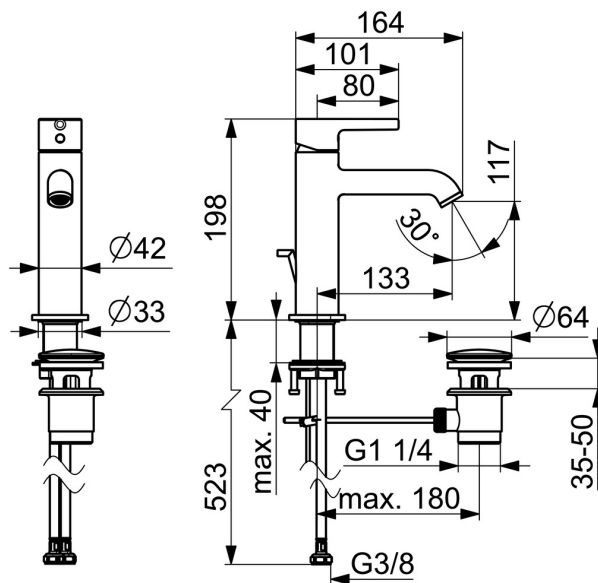

- Umyvadlo
- Jednopáková
- Stojánková
- Chrom
- Pevné výtokové rameno
- CASCADE® aerátor, PCA® aerátor s konstatním průtokovým množstvím nezávislým na změnách tlaku
- Jedna ovládací páka / rukojeť, Pin - ovládací páka s tyčinkou, Páka se symboly teplé a studené vody
- Mechanický uzávěr odpadu s táhlem
- Funkce pro nastavení maximální teploty a průtoku vody
- \varnothing 30 mm keramická kartuše pro ovládání teploty a průtoku vody
- Flexibilní připojovací hadice
- Tělo baterie z mosazi DZR

Technické údaje

Vlastnosti průtoku

Průtokové množství při 3 bar (s regulátorem průtoku) **6.0 l/min**

Technické vlastnosti

Zdroj teplé vody **max. +70°C**
 Pracovní tlak **0.5-10 bar**
 Velikost přípojky **G3/8**
 Projection **133 mm**
 Zabezpečení proti zpětnému toku (ČSN EN 1717) **AA**
 Materiál **Mosaz**

Náhradní díly

SP54372207

	Název	Kód
01	Páka	1014999V
02	Záslepka	1012105V
03	Krytka	1012132V
04	Upevňovací matice, M34x1.5	1012133V
05	Kartuše, 3.0	1014428V
06	Aerator a klíč, PCA 5.7 l/min	1012273V
07	Upevňovací set	59913479