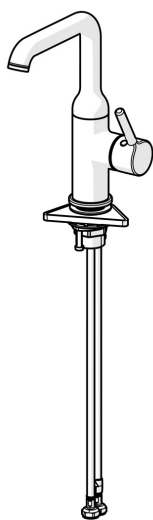

Štíhlá boční páka a otočná výtoková trubice zaručují dokonalou volnost pohybu a pohodlí při každé koupelňové rutině. Štíhlý design a ladné tvary dělají z této baterie ozdobu každého prostoru.

Vysoká kvalita

Elegantní design

Gumový aerátor proti vodnímu kameni pro snadné čištění

Vyrobena v Evropě

Perfektně se hodí do každé koupelny"

- Umyvadlo
- Jednopáková s bočním ovládním
- Stojánková
- Chrom
- Otočné výtokové rameno
- CASCADE® aerátor, PCA® aerátor s konstantním průtokovým množstvím nezávislým na změnách tlaku
- Jedna ovládací páka / rukojeť, Pin - ovládací páka s tyčinkou, Páka se symboly teplé a studené vody
- Funkce pro nastavení maximální teploty a průtoku vody
- \varnothing 30 mm keramická kartuše pro ovládání teploty a průtoku vody
- Flexibilní připojovací hadice
- Tělo baterie z mosazi DZR
- Bez odpadní soupravy

Technické údaje

Vlastnosti průtoku

Průtokové množství při 3 bar (s regulátorem průtoku) **6.0 l/min**

Technické vlastnosti

Zdroj teplé vody **max. +70°C**
 Pracovní tlak **0.5-10 bar**
 Velikost přípojky **G3/8**
 Projection **147 mm**
 Zabezpečení proti zpětnému toku (ČSN EN 1717) **AA**
 Materiál **Mosaz**