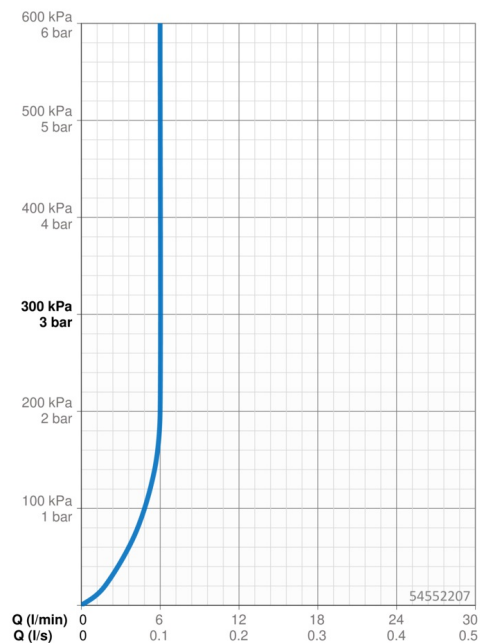

Technické údaje

Vlastnosti průtoku

Průtokové množství při 3 bar (s regulátorem průtoku) **6.0 l/min**

Technické vlastnosti

Zdroj teplé vody **max. +70°C**
Pracovní tlak **0.5-10 bar**
Velikost přípojky **G3/8**
Projection **147 mm**
Zabezpečení proti zpětnému toku (ČSN EN 1717) **AA**
Materiál **Mosaz**

Předpisy

Norma EN **EN 817**
Třída hlučnosti **I (ISO 3822)**

Schválení a Prohlášení

Prohlášení o shodě **DoC**
EPD **S-P-06391**