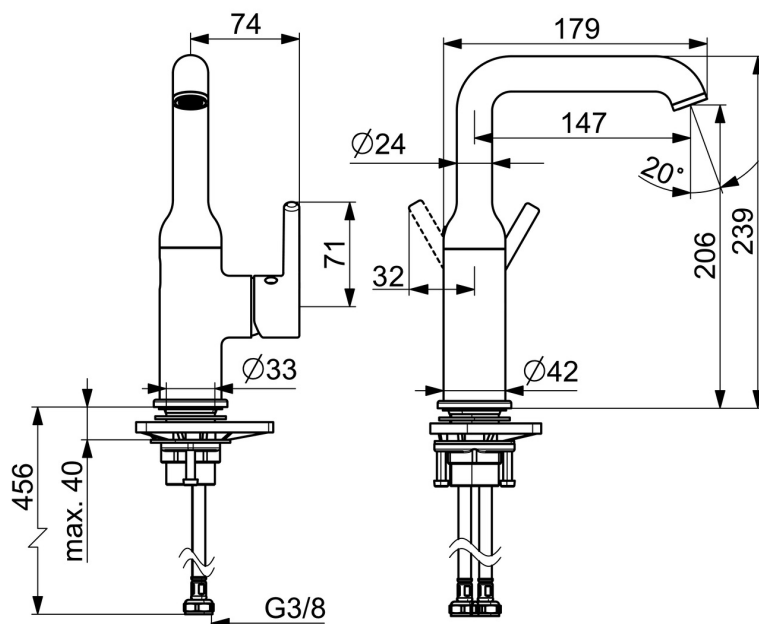

Elegantní design

Gumový aerátor proti vodnímu kameni pro snadné čištění

Vyrobena v Evropě

Perfektně se hodí do každé koupelny"

- Umyvadlo
- Jednopáková s bočním ovládním
- Stojánková
- Chrom
- Otočné výtokové rameno
- CASCADE® aerátor, PCA® aerátor s konstantním průtokovým množstvím nezávislým na změnách tlaku
- Jedna ovládací páka / rukojeť, Pin - ovládací páka s tyčinkou, Páka se symboly teplé a studené vody
- Funkce pro nastavení maximální teploty a průtoku vody
- \varnothing 30 mm keramická kartuše pro ovládání teploty a průtoku vody
- Flexibilní připojovací hadice
- Tělo baterie z mosazi DZR
- Bez odpadní soupravy

Technické údaje

Vlastnosti průtoku

Průtokové množství při 3 bar (s regulátorem průtoku) **6.0 l/min**

Technické vlastnosti

Zdroj teplé vody **max. +70°C**
 Pracovní tlak **0.5-10 bar**
 Velikost přípojky **G3/8**
 Projection **147 mm**
 Zabezpečení proti zpětnému toku (ČSN EN 1717) **AA**
 Materiál **Mosaz**

Předpisy

Norma EN **EN 817**
 Třída hlučnosti **I (ISO 3822)**

Schválení a Prohlášení

Prohlášení o shodě **DoC**
 EPD **S-P-06391**

Náhradní díly

SP54552207

Název	Kód
01 Aerator a klíč, PCA 5.7 l/min	1012273V
02 Vysoký výtokové rameno	1012339V
03 Těsnění výtokového ramene	59914266
04 Kartuše, 3.0	1014428V
05 Upevňovací matice, M34x1.5	1012133V
06 Krytka	1012132V
07 Páka	1001749V
08 Záslepka	1012105V
09 Upevňovací set	59913479
10 Upevňovací destička	59910008