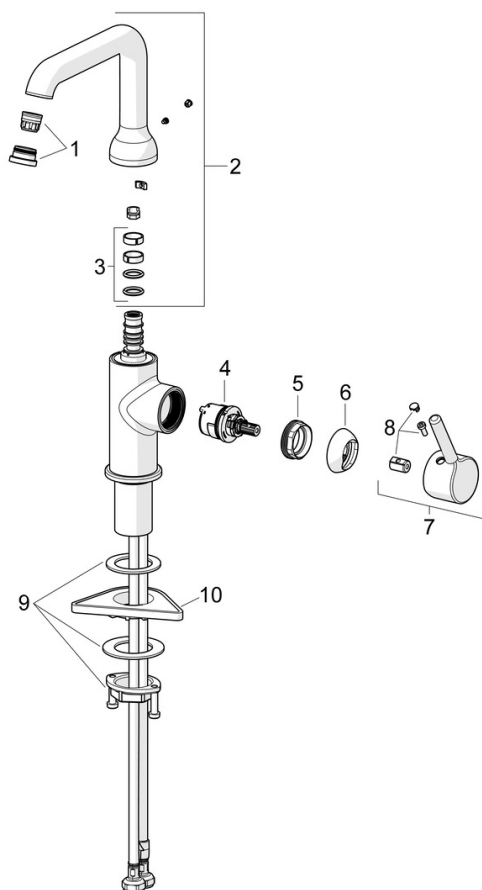

Technické údaje

Vlastnosti průtoku

Průtokové množství při 3 bar (s regulátorem průtoku) **6.0 l/min**

Technické vlastnosti

Zdroj teplé vody **max. +70°C**
 Pracovní tlak **0.5-10 bar**
 Velikost přípojky **G3/8**
 Projection **147 mm**
 Zabezpečení proti zpětnému toku (ČSN EN 1717) **AA**
 Materiál **Mosaz**

Předpisy

Norma EN **EN 817**
 Třída hlučnosti **I (ISO 3822)**

Schválení a Prohlášení

Prohlášení o shodě **DoC**
 EPD **S-P-06391**

Náhradní díly

SP54552207

Název	Kód
01 Aerator a klíč, PCA 5.7 l/min	1012273V
02 Vysoký výtokové rameno	1012339V
03 Těsnění výtokového ramene	59914266
04 Kartuše, 3.0	1014428V
05 Upevňovací matice, M34x1.5	1012133V
06 Krytka	1012132V
07 Páka	1001749V
08 Záslepka	1012105V
09 Upevňovací set	59913479
10 Upevňovací destička	59910008