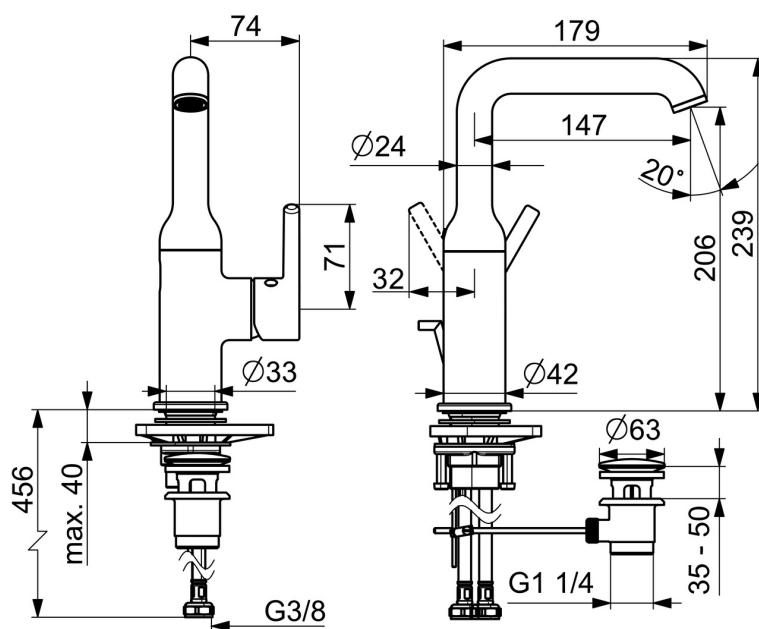

EAN: 4057304017469
static.hansa.com/54542207

- Umývadlo
- Jednopáková s bočným ovládaním
- Stojanková
- Chróm
- Otočné výtokové rameno
- CASCADE® - aerátor, PCA® - aerátor s konštantným prietokom vody aj pri kolísaní tlaku
- Jedna ovládacia páka / rukoväť, Pin - tyčinková páka, Páka so symbolom teplej a studenej vody
- Odtoková garnitúra s tiahlom
- Funkcie pre nastavenie maximálnej teploty a prietoku vody
- \varnothing 30 mm keramická kartuša pre ovládanie teploty a prietoku vody
- Flexibilné pripojovacie hadičky
- Telo batérie z mosadze DZR

Technické údaje

Vlastnosti prietoku

Prietok pri tlaku 3 bar (s ovládačom prietoku) **6.0 l/min**

Technické vlastnosti

Dodávka teplej vody **max. +70°C**
 Pracovný tlak **0.5-10 bar**
 Spojovacia veľkosť **G3/8**
 Projection **147 mm**
 Spätná klapka (STN EN 1717) **AA**
 Materiál **Mosadz**

Predpisy

Norma EN **EN 817**
 Trieda hlučnosti **I (ISO 3822)**

Schválenia a Prehlásenia

Vyhlásenie o zhode **DoC**
 EPD **S-P-06391**

Náhradné diely

SP54552207

Název	Kód
01 Aerátor a kľúč, PCA 5.7 l/min	1012273V
02 Vysoký výtok	1012339V
03 Tesnenie výtokového ramena	59914266
04 Kartuš, 3.0	1014428V
05 Prítlačná matica, M34x1.5	1012133V
06 Krytka	1012132V
07 Ovládacía rukoväť	1001749V
08 Záslepka	1012105V
09 Upevňovací set	59913479
10 Podložka	59910008