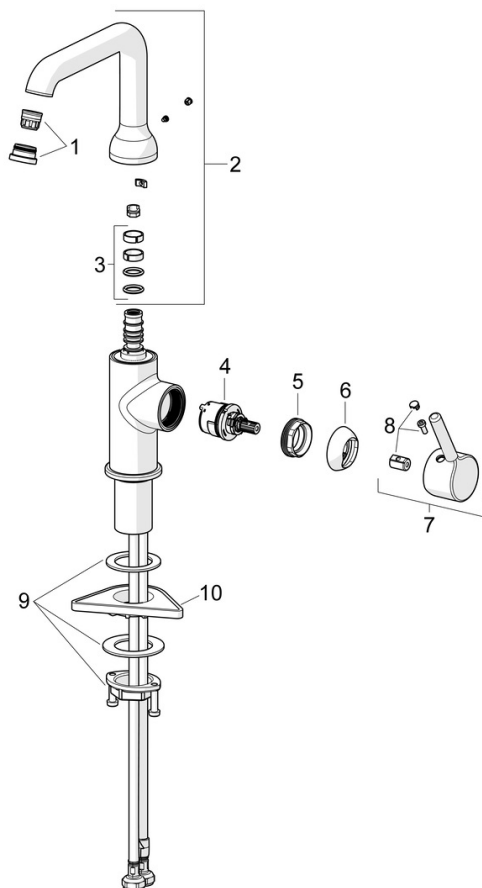

EAN: 4057304017469
static.hansa.com/54542207

- Umývadlo
- Jednopáková s bočným ovládaním
- Stojanková
- Chróm
- Otočné výtokové rameno
- CASCADE® - aerátor, PCA® - aerátor s konštantným prietokom vody aj pri kolísaní tlaku
- Jedna ovládacia páka / rukoväť, Pin - tyčinková páka, Páka so symbolom teplej a studenej vody
- Odtoková garnitúra s tiahlom
- Funkcie pre nastavenie maximálnej teploty a prietoku vody
- \varnothing 30 mm keramická kartuša pre ovládanie teploty a prietoku vody
- Flexibilné pripojovacie hadičky
- Telo batérie z mosadze DZR

Technické údaje

Vlastnosti prietoku

Prietok pri tlaku 3 bar (s ovládačom prietoku) **6.0 l/min**

Technické vlastnosti

Dodávka teplej vody **max. +70°C**
 Pracovný tlak **0.5-10 bar**
 Spojovacia veľkosť **G3/8**
 Projection **147 mm**
 Spätná klapka (STN EN 1717) **AA**
 Materiál **Mosadz**

Predpisy

Norma EN **EN 817**
 Trieda hlučnosti **I (ISO 3822)**

Schválenia a Prehlásenia

Vyhlásenie o zhode **DoC**
 EPD **S-P-06391**

Náhradné diely

SP54552207

Název	Kód
01 Aerátor a kľúč, PCA 5.7 l/min	1012273V
02 Vysoký výtok	1012339V
03 Tesnenie výtokového ramena	59914266
04 Kartuš, 3.0	1014428V
05 Prítlačná matica, M34x1.5	1012133V
06 Krytka	1012132V
07 Ovládacía rukoväť	1001749V
08 Záslepka	1012105V
09 Upevňovací set	59913479
10 Podložka	59910008