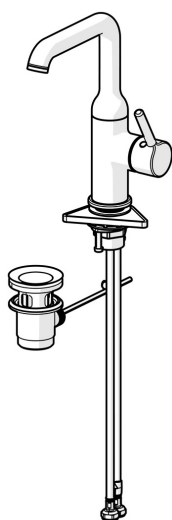

EAN: 4057304017469
static.hansa.com/54542207

- Umývadlo
- Jednopáková s bočným ovládaním
- Stojanková
- Chróm
- Otočné výtokové rameno
- CASCADE® - aerátor, PCA® - aerátor s konštantným prietokom vody aj pri kolísaní tlaku
- Jedna ovládacia páka / rukoväť, Pin - tyčinková páka, Páka so symbolom teplej a studenej vody
- Odtoková garnitúra s tiahlom
- Funkcie pre nastavenie maximálnej teploty a prietoku vody
- \varnothing 30 mm keramická kartuša pre ovládanie teploty a prietoku vody
- Flexibilné pripojovacie hadičky
- Telo batérie z mosadze DZR

Technické údaje

Vlastnosti prietoku

Prietok pri tlaku 3 bar (s ovládačom prietoku) **6.0 l/min**

Technické vlastnosti

Dodávka teplej vody **max. +70°C**
 Pracovný tlak **0.5-10 bar**
 Spojovacia veľkosť **G3/8**
 Projection **147 mm**
 Spätná klapka (STN EN 1717) **AA**
 Materiál **Mosadz**

Predpisy

Norma EN **EN 817**
 Trieda hlučnosti **I (ISO 3822)**

Schválenia a Prehlásenia

Vyhlásenie o zhode **DoC**
 EPD **S-P-06391**

Náhradné diely

SP54552207

Název	Kód
01 Aerátor a kľúč, PCA 5.7 l/min	1012273V
02 Vysoký výtok	1012339V
03 Tesnenie výtokového ramena	59914266
04 Kartuš, 3.0	1014428V
05 Prítlačná matica, M34x1.5	1012133V
06 Krytka	1012132V
07 Ovládacía rukoväť	1001749V
08 Záslepka	1012105V
09 Upevňovací set	59913479
10 Podložka	59910008