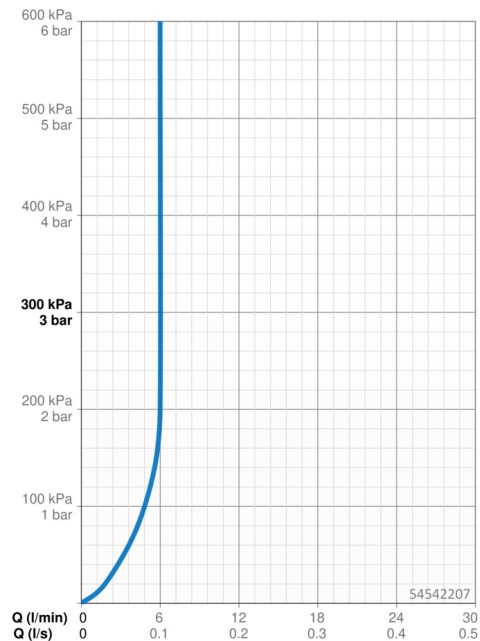

Technické údaje

Vlastnosti prietoku

Prietok pri tlaku 3 bar (s ovládačom prietoku) **6.0 l/min**

Technické vlastnosti

Dodávka teplej vody **max. +70°C**
Pracovný tlak **0.5-10 bar**
Spojovacia veľkosť **G3/8**
Projection **147 mm**
Spätná klapka (STN EN 1717) **AA**
Materiál **Mosadz**

Predpisy

Norma EN **EN 817**
Trieda hlučnosti **I (ISO 3822)**

Schválenia a Prehlásenia

Vyhlásenie o zhode **DoC**
EPD **S-P-06391**