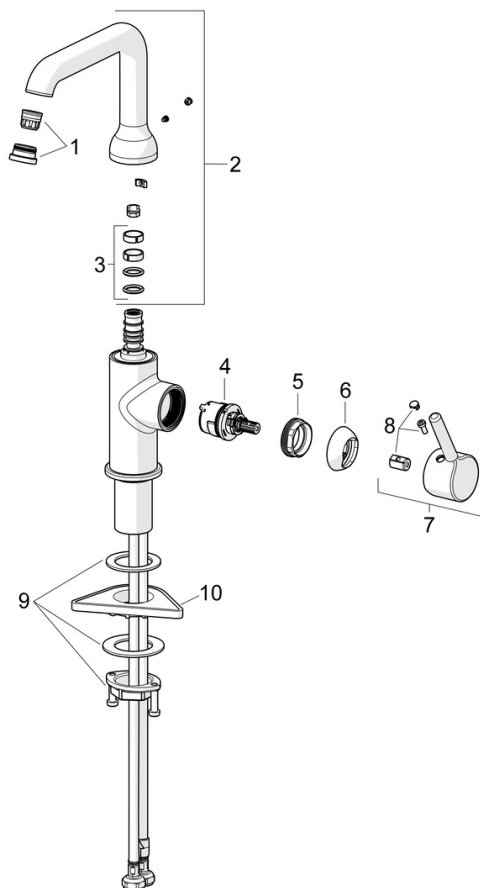

EAN: 4057304017469
static.hansa.com/54542207

Productnaam: HANSAVANTIS Style Wastafelkraan

Deze wastafelkraan uit de HANSAVANTIS Style productfamilie is een echte blikvanger in uw badkamer. De kraan is voorzien van een chrome oppervlakte en heeft een draaibare uitloop. De eengreepsbediening met pinhendel en warm-koud-aanduiding zorgt voor een gemakkelijke en nauwkeurige controle van de watertemperatuur. De wastafelkraan is geschikt voor wastafelmontage en heeft een afvoergarnituur met trekstang. Het kraanhuis is gemaakt van DZR messing, wat zorgt voor een lange levensduur. Het product zwaartepunt ligt bovenaan, wat zorgt voor een stabiele en veilige installatie.

- Wastafel
- Eengreeps, zijbediend
- Wastafelmontage
- Chrom
- Draaibare uitloop
- CASCADE® mousseur, PCA® mousseur voor een drukonafhankelijke doorstroom
- Eengreeps bediend, Pinhendel, Hendel met warm-koud-aanduiding
- Afvoergarnituur met trekstang
- Temperatuurbegrenzer
- \varnothing 30 mm keramisch binnenwerk voor debiet en temperatuur instelling
- Flexibele aansluitslang(en)
- Kraanhuis gemaakt van DZR messing

Technische gegevens

Doorstromingseigenschappen

Doorstroomhoeveelheid bij 3 bar (met debietregelaar) **6.0 l/min**

Technische eigenschappen

Warmwatertoevoer **max. +70°C**
 Werkdruk **0.5-10 bar**
 Aansluitmaat **G3/8**
 Projection **147 mm**
 Terugstroom beveiliging (EN1717) **AA**
 Materiaal **brass**

Voorschriften

EN-norm **EN 817**
 Geluidsklasse **I (ISO 3822)**

Toestemmingen en Verklaringen

Verklaring van overeenstemming **DoC**
 EPD **S-P-06391**

Reserveonderdelen

SP54552207

	Naam	Code
01	Mousseur en sleutel, PCA 5.7 l/min Chromo	1012273V
02	Hoge uitloop Chromo	1012339V
03	Dichting uitloop	59914266
04	Binnenwerk, 3.0	1014428V
05	Schroefring, M34x1.5	1012133V
06	Kap Chromo	1012132V
07	Hendel Chromo	1001749V
08	Sierdop Chromo	1012105V
09	Bevestigingsset	59913479
10	Verstevigingsplaat	59910008