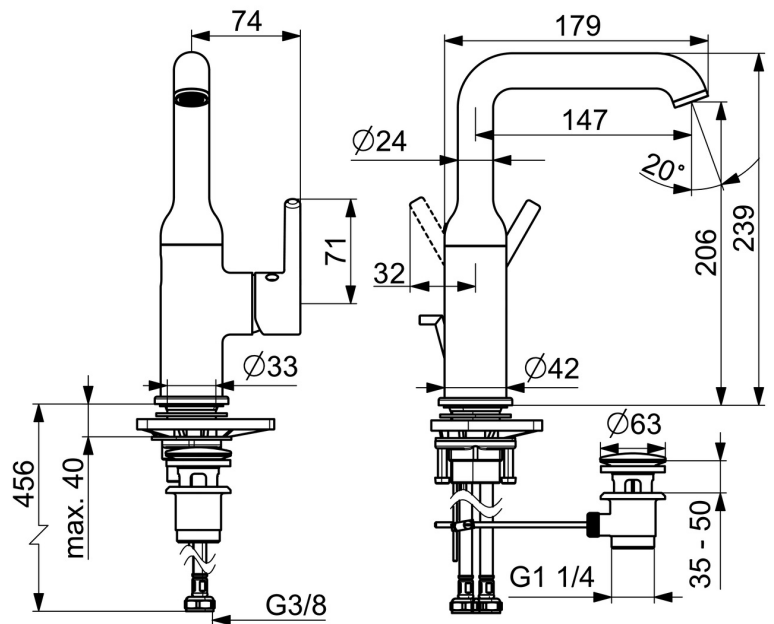

EAN: 4057304017469
static.hansa.com/54542207

Productnaam: HANSAVANTIS Style Wastafelkraan

Deze wastafelkraan uit de HANSAVANTIS Style productfamilie is een echte blikvanger in uw badkamer. De kraan is voorzien van een chrome oppervlakte en heeft een draaibare uitloop. De eengreepsbediening met pinhendel en warm-koud-aanduiding zorgt voor een gemakkelijke en nauwkeurige controle van de watertemperatuur. De wastafelkraan is geschikt voor wastafelmontage en heeft een afvoergarnituur met trekstang. Het kraanhuis is gemaakt van DZR messing, wat zorgt voor een lange levensduur. Het product zwaartepunt ligt bovenaan, wat zorgt voor een stabiele en veilige installatie.

- Wastafel
- Eengreeps, zijbediend
- Wastafelmontage
- Chrom
- Draaibare uitloop
- CASCADE® mousseur, PCA® mousseur voor een drukonafhankelijke doorstroom
- Eengreeps bediend, Pinhendel, Hendel met warm-koud-aanduiding
- Afvoergarnituur met trekstang
- Temperatuurbegrenzer
- \varnothing 30 mm keramisch binnenwerk voor debiet en temperatuur instelling
- Flexibele aansluitslang(en)
- Kraanhuis gemaakt van DZR messing

Technische gegevens

Doorstromingseigenschappen

Doorstroomhoeveelheid bij 3 bar (met debietregelaar) **6.0 l/min**

Technische eigenschappen

Warmwatertoevoer **max. +70°C**
 Werkdruk **0.5-10 bar**
 Aansluitmaat **G3/8**
 Projection **147 mm**
 Terugstroom beveiliging (EN1717) **AA**
 Materiaal **brass**

Voorschriften

EN-norm **EN 817**
 Geluidsklasse **I (ISO 3822)**

Toestemmingen en Verklaringen

Verklaring van overeenstemming **DoC**
 EPD **S-P-06391**

Reserveonderdelen

SP54552207

	Naam	Code
01	Mousseur en sleutel, PCA 5.7 l/min Chromo	1012273V
02	Hoge uitloop Chromo	1012339V
03	Dichting uitloop	59914266
04	Binnenwerk, 3.0	1014428V
05	Schroefring, M34x1.5	1012133V
06	Kap Chromo	1012132V
07	Hendel Chromo	1001749V
08	Sierdop Chromo	1012105V
09	Bevestigingsset	59913479
10	Verstevigingsplaat	59910008