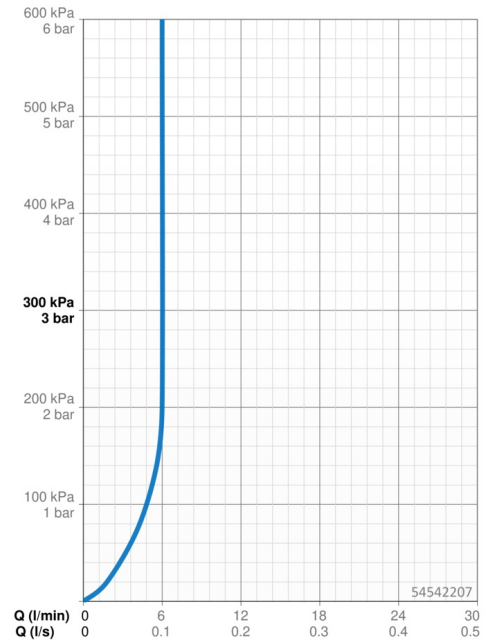

Technische gegevens

Doorstromingseigenschappen

Doorstroomhoeveelheid bij 3 bar (met debietregelaar) **6.0 l/min**

Technische eigenschappen

Warmwatertoevoer **max. +70°C**
Werkdruk **0.5-10 bar**
Aansluitmaat **G3/8**
Projection **147 mm**
Terugstroom beveiliging (EN1717) **AA**
Materiaal **brass**

Voorschriften

EN-norm **EN 817**
Geluidsklasse **I (ISO 3822)**

Toestemmingen en Verklaringen

Verklaring van overeenstemming **DoC**
EPD **S-P-06391**