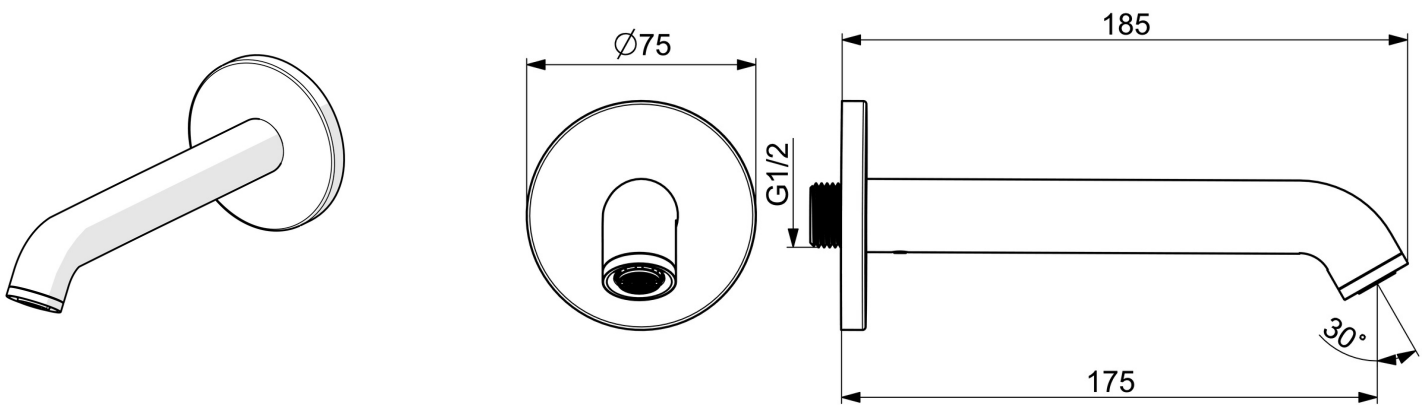

EAN: 4057304020087
static.hansa.com/5450210033

- Badkamer
- Hulpuitrustingen
- Mat zwart
- Vaste uitloop
- CASCADE® mousseur
- Ronde rozet

Technische gegevens

Doorstromingseigenschappen

Doorstroomhoeveelheid bij 3 bar **39.0 l/min**

Technische eigenschappen

DN-maat **DN15**
 Warmwatertoevoer **max. +80°C**
 Aansluitmaat **G1/2**
 Projectie **175 mm**
 Materiaal **brass**