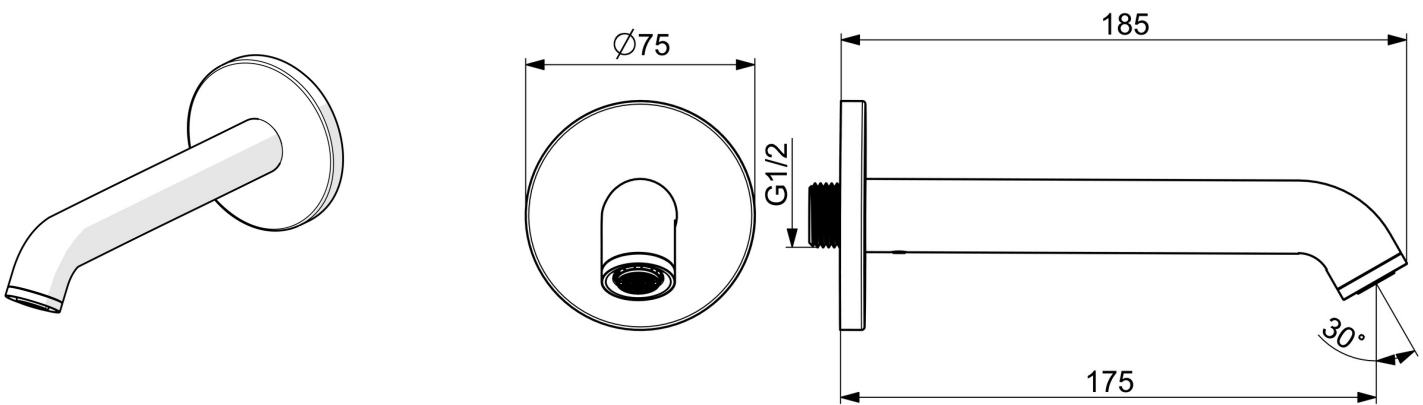

EAN: 4057304020087
static.hansa.com/5450210033

- Bagno
- Accessori
- Nero opaco
- Bocca fissa
- Rompigetto Standard
- Placca rotonda

Dati tecnici

Caratteristiche flusso

Portata 3 bar **39.0 l/min**

Caratteristiche tecniche

Misura DN (dimensione nominale) **DN15**
 Fornitura di acqua calda **max. +80°C**
 Misura della connessione **G1/2**
 Projection **175 mm**
 Materiale **Ottone**