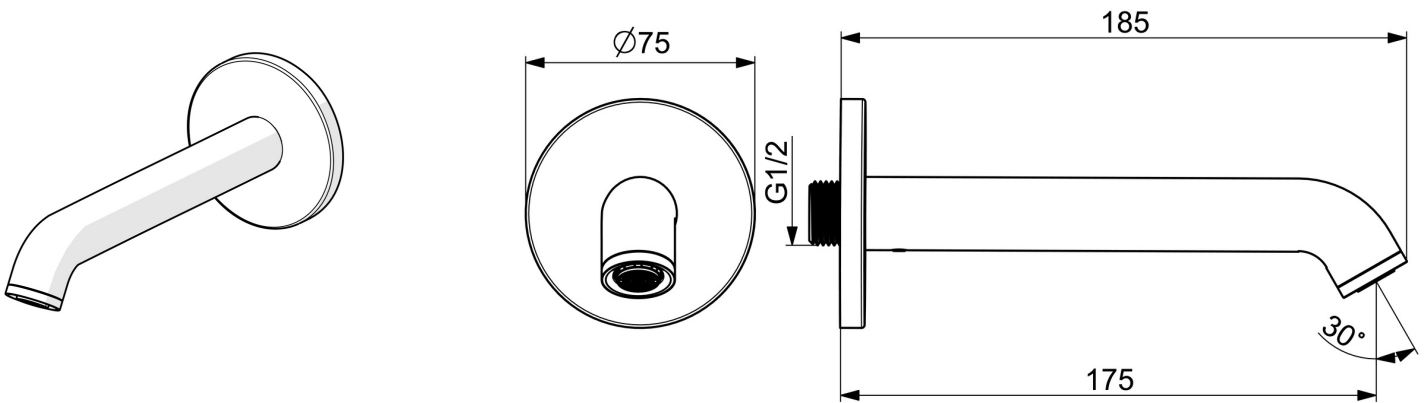

EAN: 4057304020087
static.hansa.com/5450210033

- Badezimmer
- Zubehör
- Matt-Schwarz
- Feststehender Auslauf
- CASCADE® Strahlregler
- Rosette rund

Technische Daten

Durchflusseigenschaften

Durchfluss bei 3 bar **39.0 l/min**

Technische Eigenschaften

DN-Größe (Nennmaß)	DN15
Warmwasserversorgung	max. +80°C
Anschlussgröße	G1/2
Ausladung	175 mm
Werkstoff	Messing