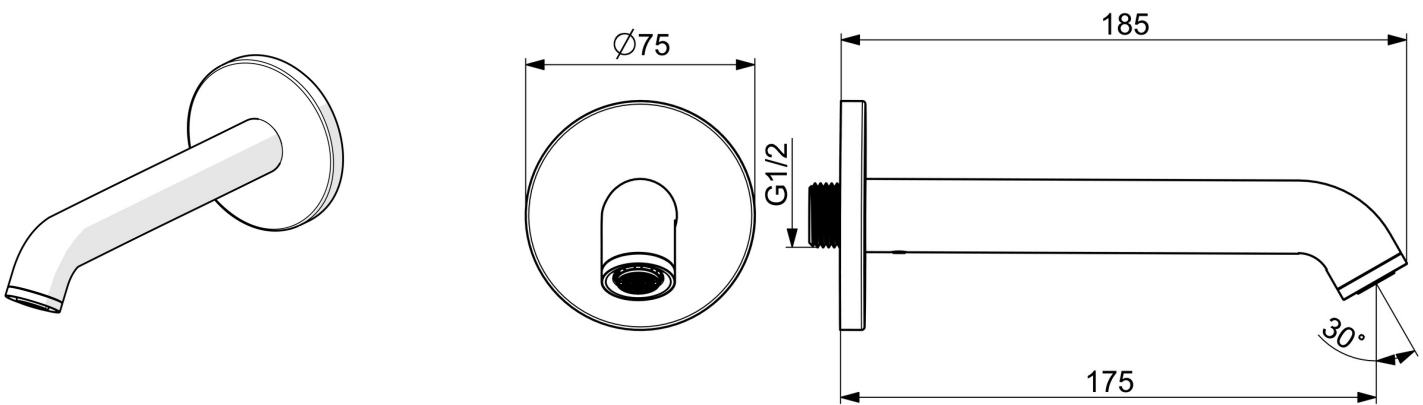

EAN: 4057304020087
static.hansa.com/5450210033

- Koupelna
- Příslušenství
- Černá matná
- Pevné výtokové rameno
- CASCADE® aerátor
- Kulatá rozeta

Technické údaje

Vlastnosti průtoku

Průtokové množství při 3 bar **39.0 l/min**

Technické vlastnosti

Velikost DN (jmenovitý rozměr) **DN15**
 Zdroj teplé vody **max. +80°C**
 Velikost přípojky **G1/2**
 Projection **175 mm**
 Materiál **Mosaz**