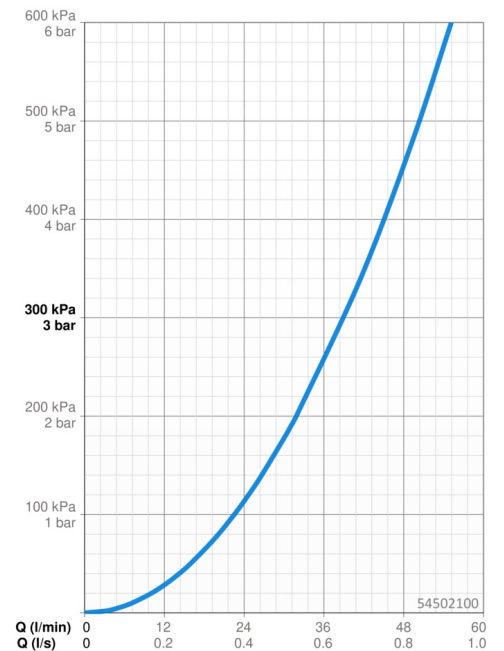

EAN: 4057304017568
static.hansa.com/54502100

- Kúpeľňa
- Príslušenstvo
- Chróm
- Pevné výtokové rameno
- CASCADE® - aerátor
- Gulatá rozeta

Technické údaje

Vlastnosti prietoku

Prietok pri tlaku 3 bar **39.0 l/min**

Technické vlastnosti

Veľkosť DN (menovitý rozmer)	DN15
Dodávka teplej vody	max. +80°C
Spojovacia veľkosť	G1/2
Priemer	28 mm
Projection	175 mm
Materiál	Mosadz

Náhradné diely

SP54502100

	Názov	Kód
01	Aerator a kľúč, B	1012349V
02	Výtokové rameno	1012276V
03	Skrutka, M5x6, SW2.5	59912617
04	Krycí diel, d 75 mm	1012892V