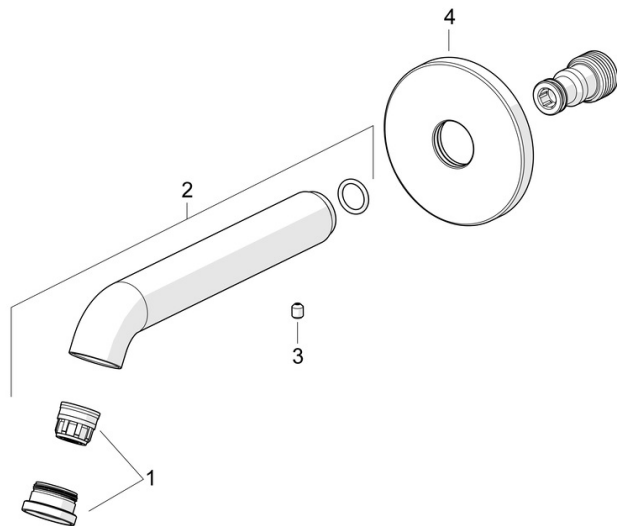

EAN: 4057304017568
static.hansa.com/54502100

- Kúpeľňa
- Príslušenstvo
- Chróm
- Pevné výtokové rameno
- CASCADE® - aerátor
- Gulatá rozeta

Technické údaje

Vlastnosti prietoku

Prietok pri tlaku 3 bar **39.0 l/min**

Technické vlastnosti

Veľkosť DN (menovitý rozmer)	DN15
Dodávka teplej vody	max. +80°C
Spojovacia veľkosť	G1/2
Priemer	28 mm
Projection	175 mm
Materiál	Mosadz

Náhradné diely

SP54502100

	Názov	Kód
01	Aerator a kľúč, B	1012349V
02	Výtokové rameno	1012276V
03	Skrutka, M5x6, SW2.5	59912617
04	Krycí diel, d 75 mm	1012892V