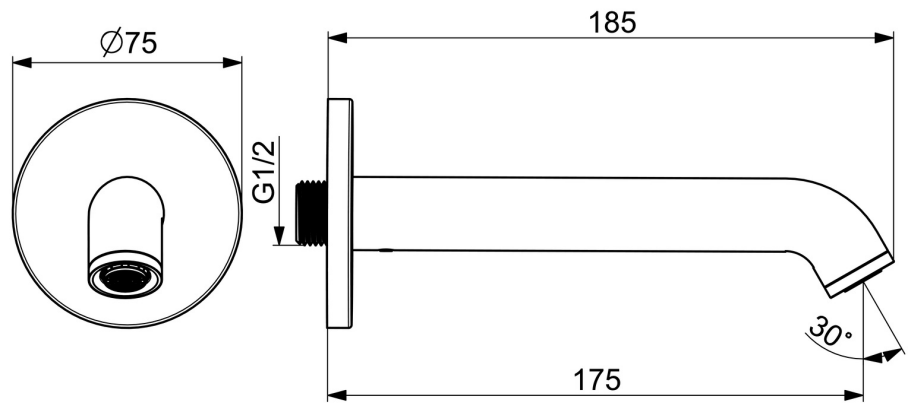

EAN: 4057304017568
static.hansa.com/54502100

- Kúpeľňa
- Príslušenstvo
- Chróm
- Pevné výtokové rameno
- CASCADE® - aerátor
- Gulatá rozeta

Technické údaje

Vlastnosti prietoku

Prietok pri tlaku 3 bar **39.0 l/min**

Technické vlastnosti

Veľkosť DN (menovitý rozmer)	DN15
Dodávka teplej vody	max. +80°C
Spojovacia veľkosť	G1/2
Priemer	28 mm
Projection	175 mm
Materiál	Mosadz

Náhradné diely

SP54502100

	Názov	Kód
01	Aerator a kľúč, B	1012349V
02	Výtokové rameno	1012276V
03	Skrutka, M5x6, SW2.5	59912617
04	Krycí diel, d 75 mm	1012892V