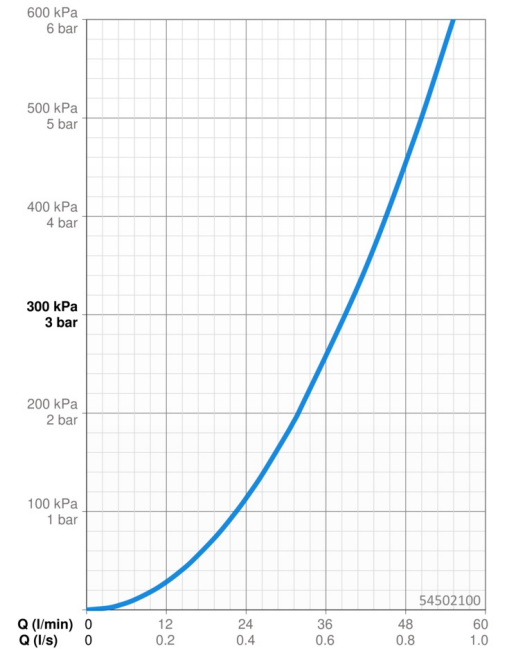

- Badkamer
- Hulpuitrustingen
- Chromo
- Vaste uitloop
- CASCADE® mousseur
- Ronde rozet

Technische gegevens

Doorstromingseigenschappen

Doorstroomhoeveelheid bij 3 bar **39.0 l/min**

Technische eigenschappen

DN-maat **DN15**
 Warmwatertoevoer **max. +80°C**
 Aansluitmaat **G1/2**
 Diameter **28 mm**
 Projectie **175 mm**
 Materiaal **brass**

Reserveonderdelen

SP54502100

	Naam	Code
01	Mousseur en sleutel, B	1012349V
02	Uitloop Chromo	1012276V
03	Schroef, M5x6, SW2.5	59912617
04	Afdekplaat, d 75 mm Chromo	1012892V