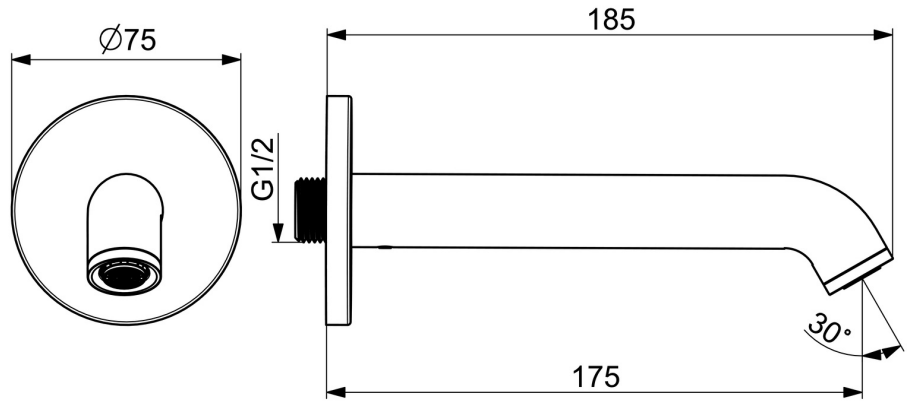

EAN: 4057304017568
static.hansa.com/54502100

Productnaam: HANSAVANTIS Style Uitloop, L=170 Chromo

Deze vaste uitloop uit de HANSAVANTIS Style productfamilie is de perfecte aanvulling op elke moderne badkamer of keuken. De chrome oppervlakte zorgt voor een glanzende en duurzame afwerking. Als topproduct in de productgroep van uitlopen, is deze uitloop ontworpen met het oog op kwaliteit en prestaties. Met zijn slanke design en sierlijke vormen is deze kraan een echte blikvanger. Een must-have voor elke professional in de B2B-categorie van hulpuitrustingen en de B2C-categorie van badkameraccessoires.

- Badkamer
- Hulpuitrustingen
- Chromo
- Vaste uitloop
- CASCADE® mousseur
- Ronde rozet

Technische gegevens

Doorstromingseigenschappen

Doorstroomhoeveelheid bij 3 bar **39.0 l/min**

Technische eigenschappen

DN-maat **DN15**
 Warmwatertoevoer **max. +80°C**
 Aansluitmaat **G1/2**
 Diameter **28 mm**
 Projectie **175 mm**
 Materiaal **brass**

Reserveonderdelen

SP54502100

	Naam	Code
01	Mousseur en sleutel, B	1012349V
02	Uitloop Chromo	1012276V
03	Schroef, M5x6, SW2.5	59912617
04	Afdekplaat, d 75 mm Chromo	1012892V