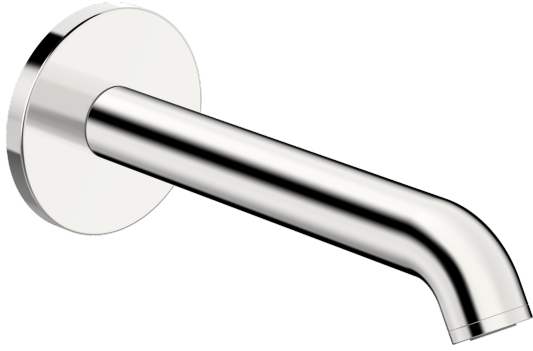

EAN: 4057304017568
static.hansa.com/54502100

Productnaam: HANSAVANTIS Style Uitloop, L=170 Chromo

Deze vaste uitloop uit de HANSAVANTIS Style productfamilie is de perfecte aanvulling op elke moderne badkamer of keuken. De chrome oppervlakte zorgt voor een glanzende en duurzame afwerking. Als topproduct in de productgroep van uitlopen, is deze uitloop ontworpen met het oog op kwaliteit en prestaties. Met zijn slanke design en sierlijke vormen is deze kraan een echte blikvanger. Een must-have voor elke professional in de B2B-categorie van hulpuitrustingen en de B2C-categorie van badkameraccessoires.

- Badkamer
- Hulpuitrustingen
- Chromo
- Vaste uitloop
- CASCADE® mousseur
- Ronde rozet

Technische gegevens

Doorstromingseigenschappen

Doorstroomhoeveelheid bij 3 bar **39.0 l/min**

Technische eigenschappen

DN-maat **DN15**
 Warmwatertoevoer **max. +80°C**
 Aansluitmaat **G1/2**
 Diameter **28 mm**
 Projectie **175 mm**
 Materiaal **brass**

Reserveonderdelen

SP54502100

	Naam	Code
01	Mousseur en sleutel, B	1012349V
02	Uitloop Chromo	1012276V
03	Schroef, M5x6, SW2.5	59912617
04	Afdekplaat, d 75 mm Chromo	1012892V