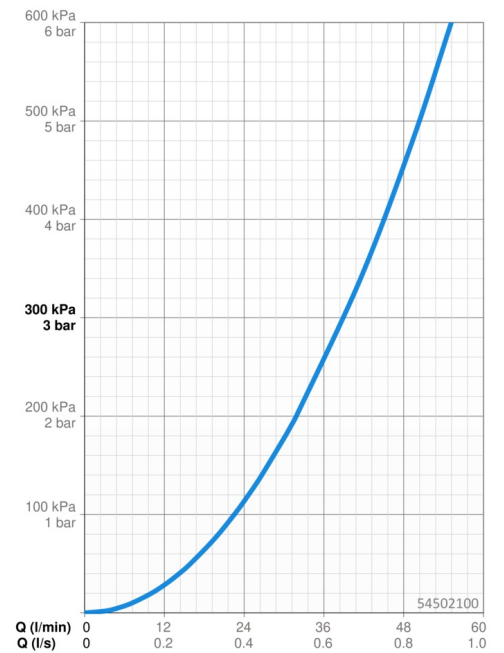

EAN: 4057304017568  
[static.hansa.com/54502100](http://static.hansa.com/54502100)

- Bagno
- Accessori
- Cromo
- Bocca fissa
- Rompigetto Standard
- Placca rotonda

### Caratteristiche flusso

Portata 3 bar **39.0 l/min**

### Caratteristiche tecniche

Misura DN (dimensione nominale)	<b>DN15</b>
Fornitura di acqua calda	<b>max. +80°C</b>
Misura della connessione	<b>G1/2</b>
Diametro	<b>28 mm</b>
Projection	<b>175 mm</b>
Materiale	<b>Ottone</b>