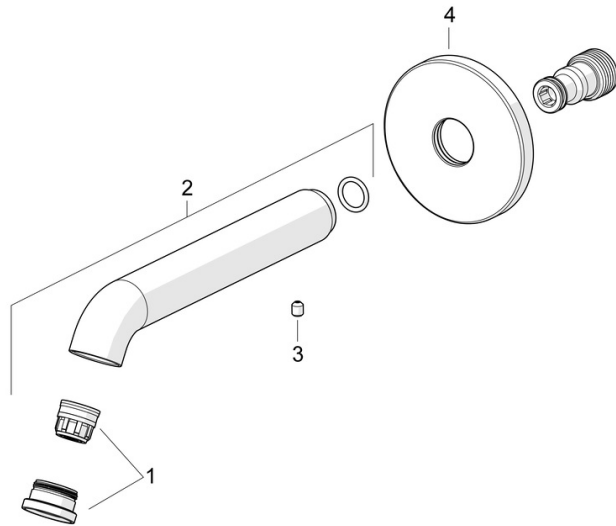

EAN: 4057304017568  
[static.hansa.com/54502100](http://static.hansa.com/54502100)

- Bagno
- Accessori
- Cromo
- Bocca fissa
- Rompigetto Standard
- Placca rotonda

### Caratteristiche tecniche

Misura DN (dimensione nominale)	<b>DN15</b>
Fornitura di acqua calda	<b>max. +80°C</b>
Misura della connessione	<b>G1/2</b>
Diametro	<b>28 mm</b>
Projection	<b>175 mm</b>
Materiale	<b>Ottone</b>

### SP54502100

	Nome	Codice
01	Aerettore e chiave, B	1012349V
02	Bocca Cromo	1012276V
03	Screw, M5x6, SW2.5	59912617
04	Piastra, d 75 mm Cromo	1012892V