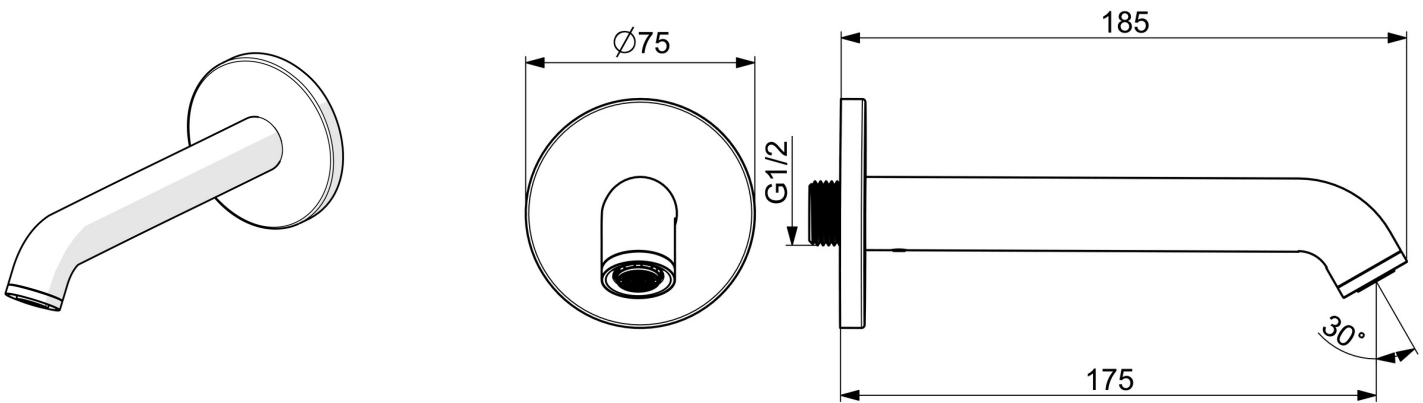

EAN: 4057304017568  
[static.hansa.com/54502100](http://static.hansa.com/54502100)

- Bagno
- Accessori
- Cromo
- Bocca fissa
- Rompigetto Standard
- Placca rotonda

### Caratteristiche flusso

Portata 3 bar **39.0 l/min**

### Caratteristiche tecniche

Misura DN (dimensione nominale)	<b>DN15</b>
Fornitura di acqua calda	<b>max. +80°C</b>
Misura della connessione	<b>G1/2</b>
Diametro	<b>28 mm</b>
Projection	<b>175 mm</b>
Materiale	<b>Ottone</b>

### SP54502100

	Nome	Codice
01	Aerettore e chiave, B	1012349V
02	Bocca Cromo	1012276V
03	Screw, M5x6, SW2.5	59912617
04	Piastra, d 75 mm Cromo	1012892V