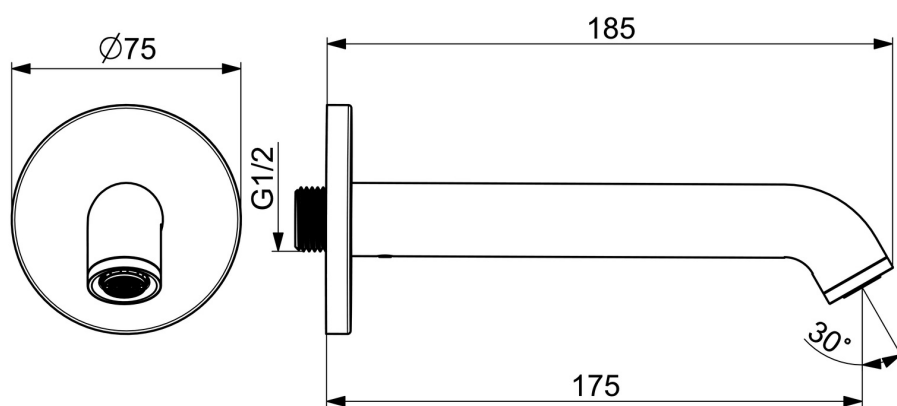

EAN: 4057304017568  
[static.hansa.com/54502100](https://static.hansa.com/54502100)

La famille de produits HANSAVANTIS Style offre une expérience de salle de bain de qualité supérieure. Le bec fixe, L=170, est parfait pour les équipements auxiliaires dans les espaces commerciaux. Avec un traitement de surface en chrome, il est résistant à la corrosion et facile à nettoyer. Ce produit haut de gamme est le choix idéal pour les professionnels de la HVAC qui cherchent à offrir à leurs clients une robinetterie élégante et fonctionnelle. Avec son design élancé et ses formes gracieuses, ce bec fixe est un véritable chef-d'œuvre de la robinetterie.

- Salle de bain
- Equipement auxiliaire
- Chrome
- Bec fixe
- CASCADE®
- Rosace ronde

## Caractéristiques techniques

### Caractéristiques techniques

Taille DN (diamètre nominal) **DN15**  
 Alimentation en eau chaude **max. +80°C**  
 Taille de raccord **G1/2**  
 Diamètre **28 mm**  
 Saillie **175 mm**  
 Matériau **brass**