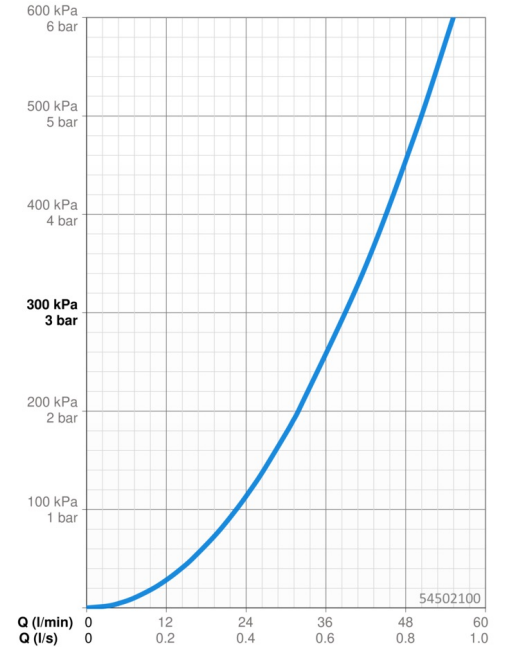

EAN: 4057304017568  
[static.hansa.com/54502100](https://static.hansa.com/54502100)

La famille de produits HANSAVANTIS Style offre une expérience de salle de bain de qualité supérieure. Le bec fixe, L=170, est parfait pour les équipements auxiliaires dans les espaces commerciaux. Avec un traitement de surface en chrome, il est résistant à la corrosion et facile à nettoyer. Ce produit haut de gamme est le choix idéal pour les professionnels de la HVAC qui cherchent à offrir à leurs clients une robinetterie élégante et fonctionnelle. Avec son design élancé et ses formes gracieuses, ce bec fixe est un véritable chef-d'œuvre de la robinetterie.

## Caractéristiques techniques

### Caractéristiques de débit

Débit à 3 bar **39.0 l/min**

### Caractéristiques techniques

Taille DN (diamètre nominal) **DN15**  
 Alimentation en eau chaude **max. +80°C**  
 Taille de raccord **G1/2**  
 Diamètre **28 mm**  
 Saillie **175 mm**  
 Matériau **brass**