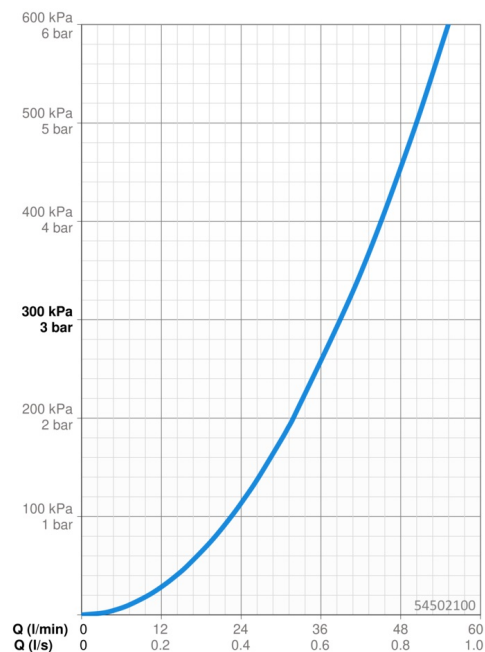

### Vlastnosti průtoku

Průtokové množství při 3 bar

**39.0 l/min**

### Technické vlastnosti

Velikost DN (jmenovitý rozměr)

**DN15**

Zdroj teplé vody

**max. +80°C**

Velikost přípojky

**G1/2**

Průměr

**28 mm**

Projection

**175 mm**

Materiál

**Mosaz**