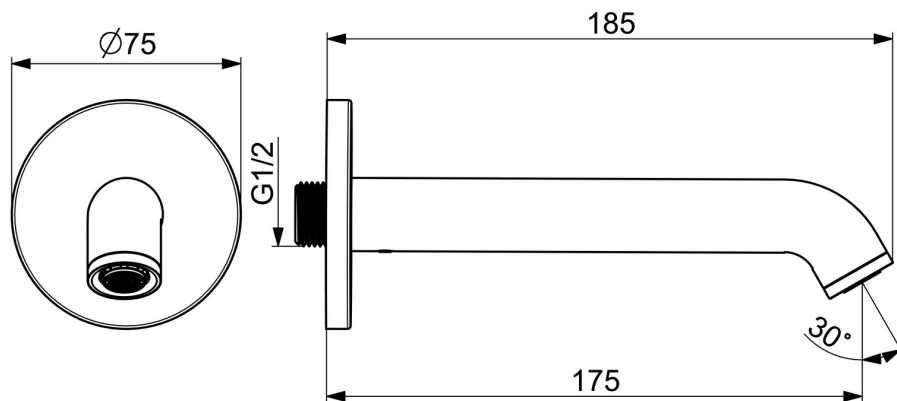

EAN: 4057304017568
static.hansa.com/54502100

"Když se skvělý design stane atrakcí sám o sobě, víte, že změní váš život k lepšímu. Kromě toho, že tato nová klasika přináší krásu, je také navržena tak, aby každou moderní koupelnu posunula na vyšší úroveň.

Elegantní a čistý design

Vysoká kvalita

Elegantní design

Vyrobeno v Evropě

Perfektně se hodí do každé koupelny"

- Koupelna
- Příslušenství
- Chrom
- Pevné výtokové rameno
- CASCADE® aerátor
- Kulatá rozeta