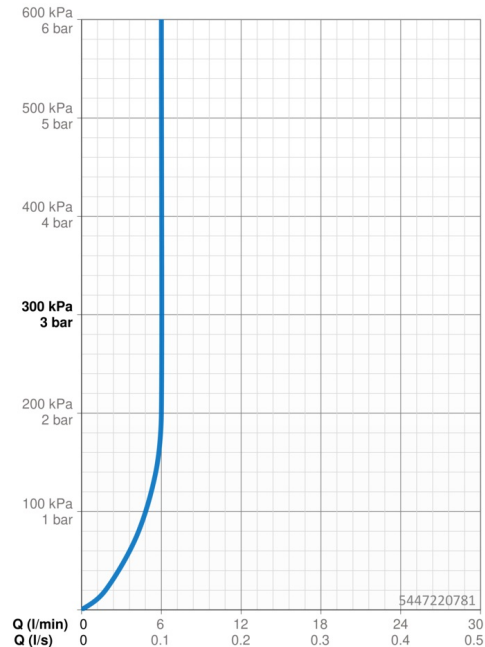

Technické údaje

Vlastnosti prietoku

Prietok pri tlaku 3 bar (s ovládačom prietoku) **6.0 l/min**

Technické vlastnosti

Dodávka teplej vody **max. +70°C**
Pracovný tlak **0.5-10 bar**
Spojovacia veľkosť **G3/8**
Projection **168 mm**
Spätná klapka (STN EN 1717) **AA**
Materiál **Mosadz**

Predpisy

Norma EN **EN 817**
Trieda hlučnosti **I (ISO 3822)**

Schválenia a Prehlásenia

Vyhlásenie o zhode **DoC**