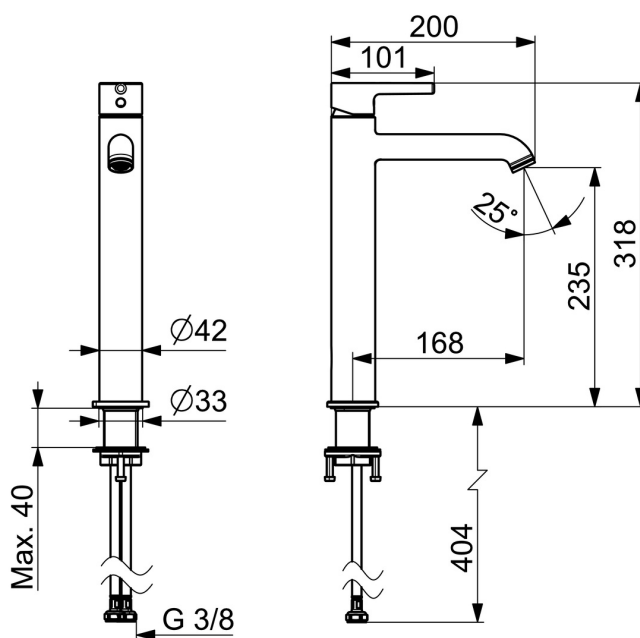

EAN: 4057304020445  
[static.hansa.com/5447220781](https://static.hansa.com/5447220781)

- Umývadlo
- Jednopáková
- Stojanková
- Brúsený bronz
- Pevné výtokové rameno
- CASCADE® - aerátor, PCA® - aerátor s konštantným prietokom vody aj pri kolísaní tlaku
- Jedna ovládacia páka / rukoväť, Pin - tyčinková páka, Páka so symbolom teplej a studenej vody
- Funkcie pre nastavenie maximálnej teploty a prietoku vody, Nastaviteľný obmedzovač teploty vody (súčasť dodávky, možnosť dodatočnej inštalácie)
- ø 30 mm keramická kartuša pre ovládanie teploty a prietoku vody
- Flexibilné pripojovacie hadičky
- Telo batérie z mosadze DZR
- Bez odtokovej garnitúry

### Technické vlastnosti

Dodávka teplej vody **max. +70°C**  
 Pracovný tlak **0.5-10 bar**  
 Spojovacia veľkosť **G3/8**  
 Projection **168 mm**  
 Spätná klapka (STN EN 1717) **AA**  
 Materiál **Mosadz**

### SP54372207CLR

	Názov	Kód
01	Prítlačná matica, M34x1.5	1012133V
02	Kartuš, 3.0	1014428V
03	Upevňovací set	59913479