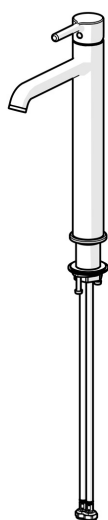

EAN: 4057304020445  
[static.hansa.com/5447220781](https://static.hansa.com/5447220781)

- Umývadlo
- Jednopáková
- Stojanková
- Brúsený bronz
- Pevné výtokové rameno
- CASCADE® - aerátor, PCA® - aerátor s konštantným prietokom vody aj pri kolísaní tlaku
- Jedna ovládacia páka / rukoväť, Pin - tyčinková páka, Páka so symbolom teplej a studenej vody
- Funkcie pre nastavenie maximálnej teploty a prietoku vody, Nastaviteľný obmedzovač teploty vody (súčasť dodávky, možnosť dodatočnej inštalácie)
- ø 30 mm keramická kartuša pre ovládanie teploty a prietoku vody
- Flexibilné pripojovacie hadičky
- Telo batérie z mosadze DZR
- Bez odtokovej garnitúry

### Vlastnosti prietoku

Prietok pri tlaku 3 bar (s ovládačom prietoku) **6.0 l/min**