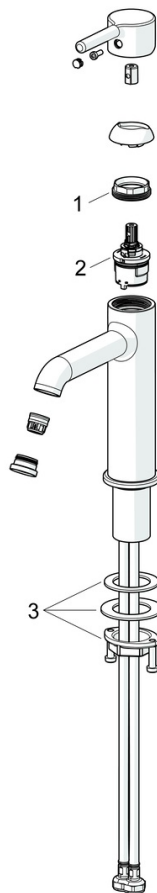

Náhradné diely

SP54372207CLR

	Názov	Kód
01	Prítlačná matica, M34x1.5	1012133V
02	Kartuš, 3.0	1014428V
03	Upevňovací set	59913479