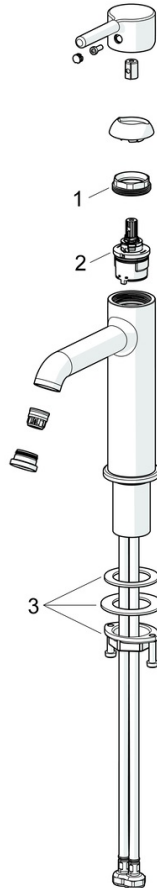

EAN: 4057304020445
static.hansa.com/5447220781

- Lavabo
- Monocomando
- Montaggio d'appoggio
- Bronzo spazzolato
- Bocca fissa
- Rompigetto Standard, PCA® portata costante indipendentemente dalle variazioni di pressione
- Leva/Manopola monocomando, Leva pin, Leva con simbolo F+C
- Limitatore di temperatura, Limitatore di temperatura regolabile
- Cartuccia a dischi ceramici \varnothing 30mm
- Collegamento con flessibili
- Ottone DZR
- Senza piletta di scarico

Dati tecnici

Caratteristiche flusso

Portata 3 bar (con limitatore di flusso) **6.0 l/min**

Caratteristiche tecniche

Fornitura di acqua calda **max. +70°C**
 Pressione di esercizio **0.5-10 bar**
 Misura della connessione **G3/8**
 Projection **168 mm**
 Backflow prevention (EN1717) **AA**
 Materiale **Ottone**

Norme

Standard EN **EN 817**
 Classe di rumorosità **I (ISO 3822)**

Certificati/Dichiarazioni

Dichiarazione di conformità **DoC**

Parti di ricambio

SP54372207CLR

	Nome	Codice
01	Dado di fissaggio, M34x1.5	1012133V
02	Cartuccia, 3.0	1014428V
03	Set di fissaggio	59913479