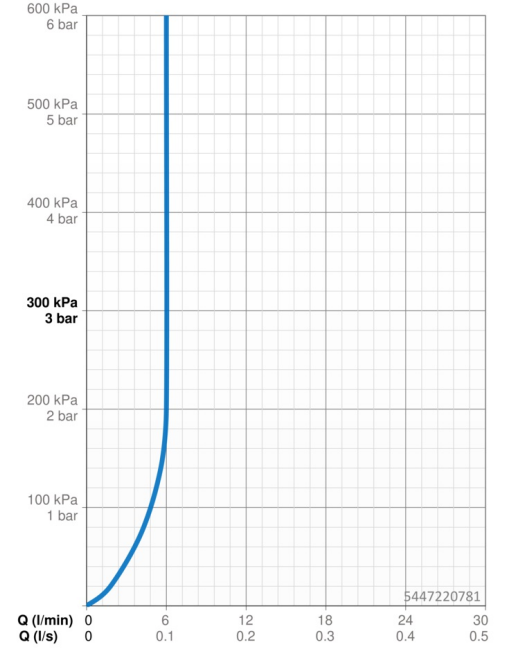

Dati tecnici

Caratteristiche flusso

Portata 3 bar (con limitatore di flusso) **6.0 l/min**

Caratteristiche tecniche

Fornitura di acqua calda **max. +70°C**
Pressione di esercizio **0.5-10 bar**
Misura della connessione **G3/8**
Projection **168 mm**
Backflow prevention (EN1717) **AA**
Materiale **Ottone**

Norme

Standard EN **EN 817**
Classe di rumorosità **I (ISO 3822)**

Certificati/Dichiarazioni

Dichiarazione di conformità **DoC**