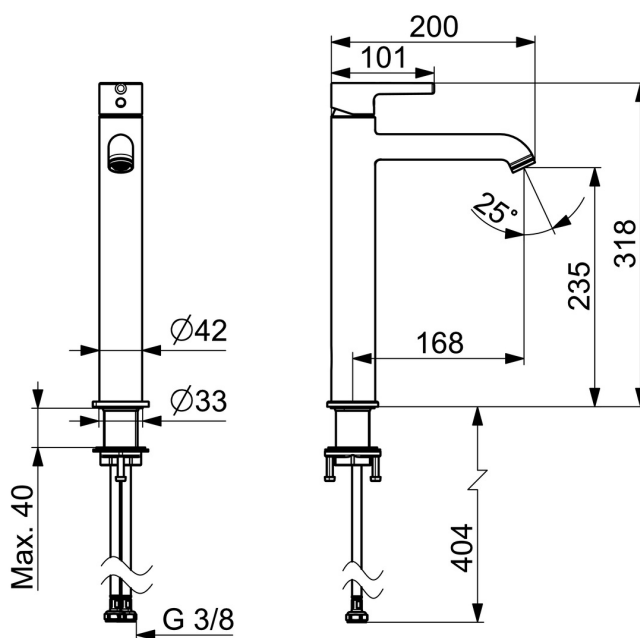

EAN: 4057304020445
static.hansa.com/5447220781

- Lavabo
- Monocomando
- Montaggio d'appoggio
- Bronzo spazzolato
- Bocca fissa
- Rompigetto Standard, PCA® portata costante indipendentemente dalle variazioni di pressione
- Leva/Manopola monocomando, Leva pin, Leva con simbolo F+C
- Limitatore di temperatura, Limitatore di temperatura regolabile
- Cartuccia a dischi ceramici \varnothing 30mm
- Collegamento con flessibili
- Ottone DZR
- Senza piletta di scarico

Dati tecnici

Caratteristiche flusso

Portata 3 bar (con limitatore di flusso) **6.0 l/min**

Caratteristiche tecniche

Fornitura di acqua calda **max. +70°C**
 Pressione di esercizio **0.5-10 bar**
 Misura della connessione **G3/8**
 Projection **168 mm**
 Backflow prevention (EN1717) **AA**
 Materiale **Ottone**

Norme

Standard EN **EN 817**
 Classe di rumorosità **I (ISO 3822)**

Certificati/Dichiarazioni

Dichiarazione di conformità **DoC**

Parti di ricambio

SP54372207CLR

	Nome	Codice
01	Dado di fissaggio, M34x1.5	1012133V
02	Cartuccia, 3.0	1014428V
03	Set di fissaggio	59913479