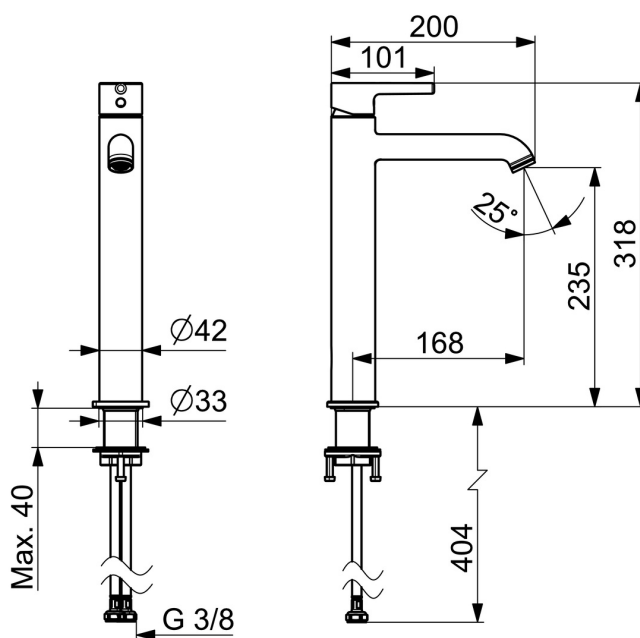

EAN: 4057304020445
static.hansa.com/5447220781

- Umyvadlo
- Jednopáková
- Stojánková
- Broušený bronz
- Pevné výtokové rameno
- CASCADE® aerátor, PCA® aerátor s konstatním průtokovým množstvím nezávislým na změnách tlaku
- Jedna ovládací páka / rukojeť, Pin - ovládací páka s tyčinkou, Páka se symboly teplé a studené vody
- Funkce pro nastavení maximální teploty a průtoku vody, Nastavitelný omezovač teploty vody (součástí dodávky, možnost dodatečné instalace)
- \varnothing 30 mm keramická kartuše pro ovládání teploty a průtoku vody
- Flexibilní připojovací hadice
- Tělo baterie z mosazi DZR
- Bez odpadní soupravy

Technické údaje

Vlastnosti průtoku

Průtokové množství při 3 bar (s regulátorem průtoku) **6.0 l/min**

Technické vlastnosti

Zdroj teplé vody **max. +70°C**
 Pracovní tlak **0.5-10 bar**
 Velikost přípojky **G3/8**
 Projection **168 mm**
 Zabezpečení proti zpětnému toku (ČSN EN 1717) **AA**
 Materiál **Mosaz**

Předpisy

Norma EN **EN 817**
 Třída hlučnosti **I (ISO 3822)**

Schválení a Prohlášení

Prohlášení o shodě **DoC**

Náhradní díly

SP54372207CLR

	Název	Kód
01	Upevňovací matice, M34x1.5	1012133V
02	Kartuše, 3.0	1014428V
03	Upevňovací set	59913479