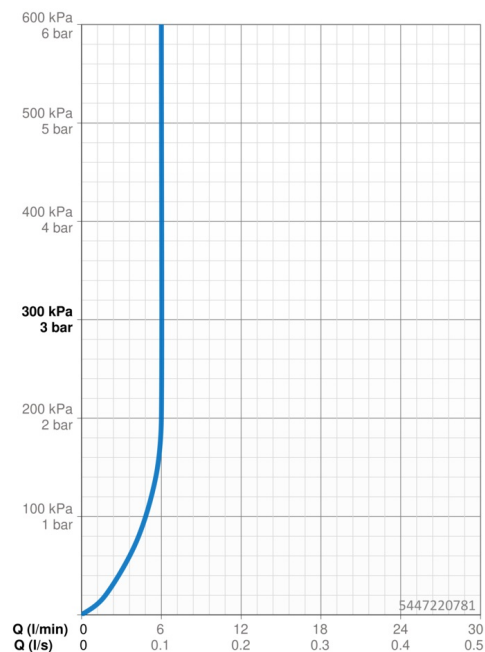

Technické údaje

Vlastnosti průtoku

Průtokové množství při 3 bar (s regulátorem průtoku) **6.0 l/min**

Technické vlastnosti

Zdroj teplé vody **max. +70°C**
Pracovní tlak **0.5-10 bar**
Velikost přípojky **G3/8**
Projection **168 mm**
Zabezpečení proti zpětnému toku (ČSN EN 1717) **AA**
Materiál **Mosaz**

Předpisy

Norma EN **EN 817**
Třída hlučnosti **I (ISO 3822)**

Schválení a Prohlášení

Prohlášení o shodě **DoC**