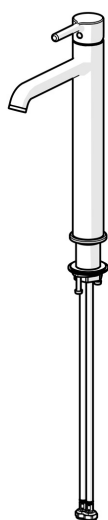

EAN: 4057304020445
static.hansa.com/5447220781

- Umyvadlo
- Jednopáková
- Stojánková
- Broušený bronz
- Pevné výtokové rameno
- CASCADE® aerátor, PCA® aerátor s konstatním průtokovým množstvím nezávislým na změnách tlaku
- Jedna ovládací páka / rukojeť, Pin - ovládací páka s tyčinkou, Páka se symboly teplé a studené vody
- Funkce pro nastavení maximální teploty a průtoku vody, Nastavitelný omezovač teploty vody (součástí dodávky, možnost dodatečné instalace)
- \varnothing 30 mm keramická kartuše pro ovládání teploty a průtoku vody
- Flexibilní připojovací hadice
- Tělo baterie z mosazi DZR
- Bez odpadní soupravy

Technické údaje

Vlastnosti průtoku

Průtokové množství při 3 bar (s regulátorem průtoku) **6.0 l/min**

Technické vlastnosti

Zdroj teplé vody **max. +70°C**
 Pracovní tlak **0.5-10 bar**
 Velikost přípojky **G3/8**
 Projection **168 mm**
 Zabezpečení proti zpětnému toku (ČSN EN 1717) **AA**
 Materiál **Mosaz**