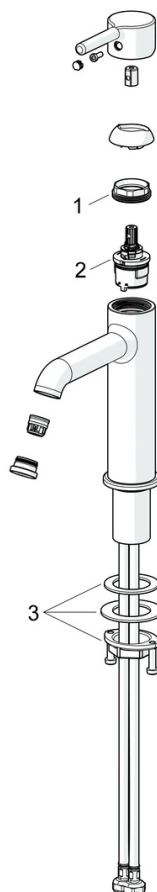

EAN: 4057304020445
static.hansa.com/5447220781

- Umyvadlo
- Jednopáková
- Stojánková
- Broušený bronz
- Pevné výtokové rameno
- CASCADE® aerátor, PCA® aerátor s konstatním průtokovým množstvím nezávislým na změnách tlaku
- Jedna ovládací páka / rukojeť, Pin - ovládací páka s tyčinkou, Páka se symboly teplé a studené vody
- Funkce pro nastavení maximální teploty a průtoku vody, Nastavitelný omezovač teploty vody (součástí dodávky, možnost dodatečné instalace)
- \varnothing 30 mm keramická kartuše pro ovládání teploty a průtoku vody
- Flexibilní připojovací hadice
- Tělo baterie z mosazi DZR
- Bez odpadní soupravy

Technické údaje

Vlastnosti průtoku

Průtokové množství při 3 bar (s regulátorem průtoku) **6.0 l/min**

Technické vlastnosti

Zdroj teplé vody **max. +70°C**
 Pracovní tlak **0.5-10 bar**
 Velikost přípojky **G3/8**
 Projection **168 mm**
 Zabezpečení proti zpětnému toku (ČSN EN 1717) **AA**
 Materiál **Mosaz**

Předpisy

Norma EN **EN 817**
 Třída hlučnosti **I (ISO 3822)**

Schválení a Prohlášení

Prohlášení o shodě **DoC**

Náhradní díly

SP54372207CLR

	Název	Kód
01	Upevňovací matice, M34x1.5	1012133V
02	Kartuše, 3.0	1014428V
03	Upevňovací set	59913479