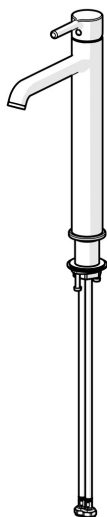

EAN: 6414150103650
static.hansa.com/5447220780

- Umývadlo
- Jednopáková
- Stojanková
- Brúsená oceľ
- Pevné výtokové rameno
- CASCADE® - aerátor, PCA® - aerátor s konštantným prietokom vody aj pri kolísaní tlaku
- Jedna ovládacia páka / rukoväť, Pin - tyčinková páka, Páka so symbolom teplej a studenej vody
- Funkcie pre nastavenie maximálnej teploty a prietoku vody, Nastaviteľný obmedzovač teploty vody (súčasť dodávky, možnosť dodatočnej inštalácie)
- \varnothing 30 mm keramická kartuša pre ovládanie teploty a prietoku vody
- Flexibilné pripojovacie hadičky
- Telo batérie z mosadze DZR
- Bez odtokovej garnitúry

Technické údaje

Vlastnosti prietoku

Prietok pri tlaku 3 bar (s ovládačom prietoku) **6.0 l/min**

Technické vlastnosti

Dodávka teplej vody **max. +70°C**
 Pracovný tlak **0.5-10 bar**
 Spojovacia veľkosť **G3/8**
 Projection **168 mm**
 Spätná klapka (STN EN 1717) **AA**
 Materiál **Mosadz**