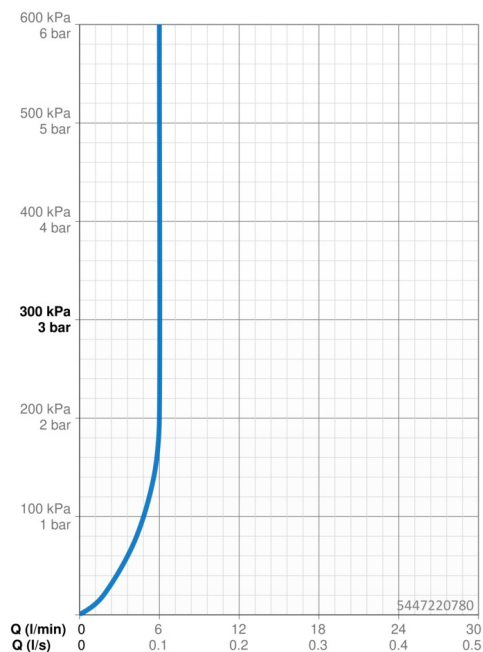

Technické údaje

Vlastnosti prietoku

Prietok pri tlaku 3 bar (s ovládačom prietoku) **6.0 l/min**

Technické vlastnosti

Dodávka teplej vody **max. +70°C**
Pracovný tlak **0.5-10 bar**
Spojovacia veľkosť **G3/8**
Projection **168 mm**
Spätná klapka (STN EN 1717) **AA**
Materiál **Mosadz**

Predpisy

Norma EN **EN 817**
Trieda hlučnosti **I (ISO 3822)**

Schválenia a Prehlásenia

Vyhlasenie o zhode **DoC**