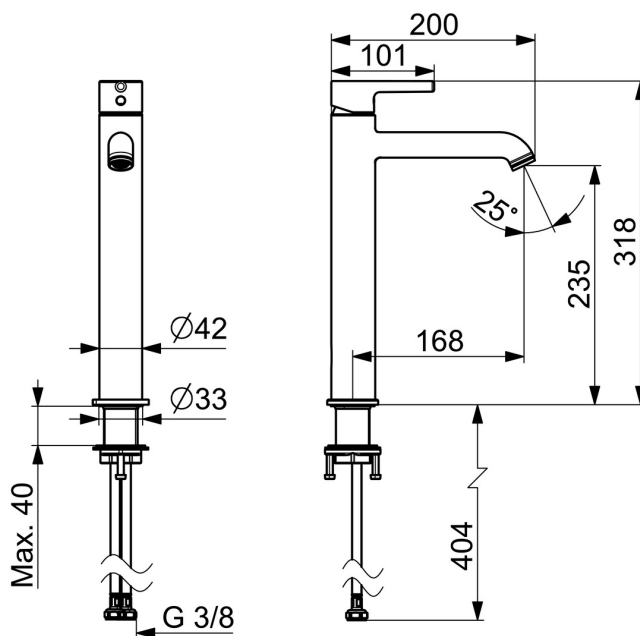

EAN: 6414150103650
static.hansa.com/5447220780

- Umývadlo
- Jednopáková
- Stojanková
- Brúsená oceľ
- Pevné výtokové rameno
- CASCADE® - aerátor, PCA® - aerátor s konštantným prietokom vody aj pri kolísaní tlaku
- Jedna ovládacia páka / rukoväť, Pin - tyčinková páka, Páka so symbolom teplej a studenej vody
- Funkcie pre nastavenie maximálnej teploty a prietoku vody, Nastaviteľný obmedzovač teploty vody (súčasť dodávky, možnosť dodatočnej inštalácie)
- \varnothing 30 mm keramická kartuša pre ovládanie teploty a prietoku vody
- Flexibilné pripojovacie hadičky
- Telo batérie z mosadze DZR
- Bez odtokovej garnitúry

Technické údaje

Vlastnosti prietoku

Prietok pri tlaku 3 bar (s ovládačom prietoku) **6.0 l/min**

Technické vlastnosti

Dodávka teplej vody **max. +70°C**
 Pracovný tlak **0.5-10 bar**
 Spojovacia veľkosť **G3/8**
 Projection **168 mm**
 Spätná klapka (STN EN 1717) **AA**
 Materiál **Mosadz**

Predpisy

Norma EN **EN 817**
 Trieda hlučnosti **I (ISO 3822)**

Schválenia a Prehlásenia

Vyhlasenie o zhode **DoC**

Náhradné diely

SP54372207CLR

	Názov	Kód
01	Prítlačná matica, M34x1.5	1012133V
02	Kartuš, 3.0	1014428V
03	Upevňovací set	59913479