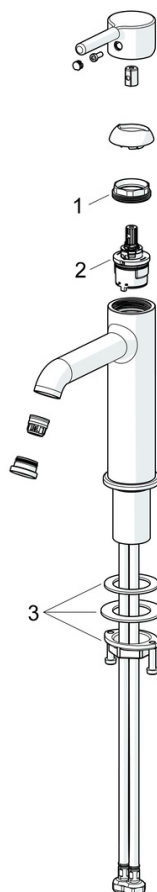

EAN: 6414150103650
static.hansa.com/5447220780

- Umývadlo
- Jednopáková
- Stojanková
- Brúsená oceľ
- Pevné výtokové rameno
- CASCADE® - aerátor, PCA® - aerátor s konštantným prietokom vody aj pri kolísaní tlaku
- Jedna ovládacia páka / rukoväť, Pin - tyčinková páka, Páka so symbolom teplej a studenej vody
- Funkcie pre nastavenie maximálnej teploty a prietoku vody, Nastaviteľný obmedzovač teploty vody (súčasť dodávky, možnosť dodatočnej inštalácie)
- \varnothing 30 mm keramická kartuša pre ovládanie teploty a prietoku vody
- Flexibilné pripojovacie hadičky
- Telo batérie z mosadze DZR
- Bez odtokovej garnitúry

Technické údaje

Vlastnosti prietoku

Prietok pri tlaku 3 bar (s ovládačom prietoku) **6.0 l/min**

Technické vlastnosti

Dodávka teplej vody **max. +70°C**
 Pracovný tlak **0.5-10 bar**
 Spojovacia veľkosť **G3/8**
 Projection **168 mm**
 Spätná klapka (STN EN 1717) **AA**
 Materiál **Mosadz**

Predpisy

Norma EN **EN 817**
 Trieda hlučnosti **I (ISO 3822)**

Schválenia a Prehlásenia

Vyhlasenie o zhode **DoC**

Náhradné diely

SP54372207CLR

	Názov	Kód
01	Prítlačná matica, M34x1.5	1012133V
02	Kartuš, 3.0	1014428V
03	Upevňovací set	59913479