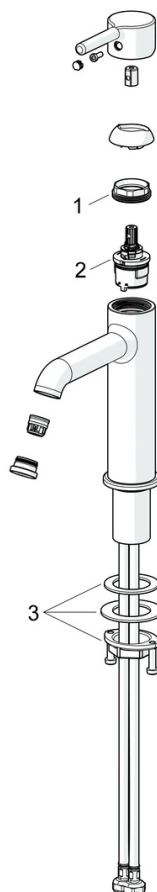

EAN: 6414150103650
static.hansa.com/5447220780

- Lavabo
- Monocomando
- Montaggio d'appoggio
- Acciaio spazzolato
- Bocca fissa
- Rompigetto Standard, PCA® portata costante indipendentemente dalle variazioni di pressione
- Leva/Manopola monocomando, Leva pin, Leva con simbolo F+C
- Limitatore di temperatura, Limitatore di temperatura regolabile
- Cartuccia a dischi ceramici \varnothing 30mm
- Collegamento con flessibili
- Ottone DZR
- Senza piletta di scarico

Dati tecnici

Caratteristiche flusso

Portata 3 bar (con limitatore di flusso) **6.0 l/min**

Caratteristiche tecniche

Fornitura di acqua calda **max. +70°C**
 Pressione di esercizio **0.5-10 bar**
 Misura della connessione **G3/8**
 Projection **168 mm**
 Backflow prevention (EN1717) **AA**
 Materiale **Ottone**

Norme

Standard EN **EN 817**
 Classe di rumorosità **I (ISO 3822)**

Certificati/Dichiarazioni

Dichiarazione di conformità **DoC**

Parti di ricambio

SP54372207CLR

	Nome	Codice
01	Dado di fissaggio, M34x1.5	1012133V
02	Cartuccia, 3.0	1014428V
03	Set di fissaggio	59913479