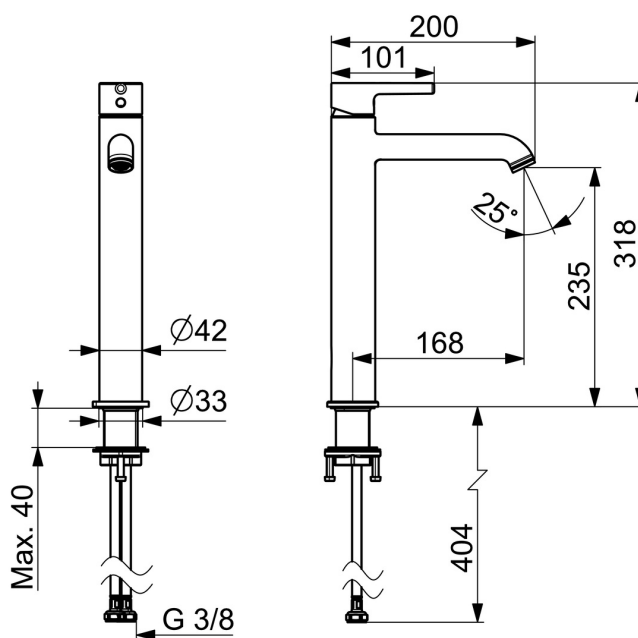

EAN: 6414150103650
static.hansa.com/5447220780

- Lavabo
- Monocomando
- Montaggio d'appoggio
- Acciaio spazzolato
- Bocca fissa
- Rompigetto Standard, PCA® portata costante indipendentemente dalle variazioni di pressione
- Leva/Manopola monocomando, Leva pin, Leva con simbolo F+C
- Limitatore di temperatura, Limitatore di temperatura regolabile
- Cartuccia a dischi ceramici \varnothing 30mm
- Collegamento con flessibili
- Ottone DZR
- Senza piletta di scarico

Dati tecnici

Caratteristiche flusso

Portata 3 bar (con limitatore di flusso) **6.0 l/min**

Caratteristiche tecniche

Fornitura di acqua calda **max. +70°C**
 Pressione di esercizio **0.5-10 bar**
 Misura della connessione **G3/8**
 Projection **168 mm**
 Backflow prevention (EN1717) **AA**
 Materiale **Ottone**

Norme

Standard EN **EN 817**
 Classe di rumorosità **I (ISO 3822)**

Certificati/Dichiarazioni

Dichiarazione di conformità **DoC**

Parti di ricambio

SP54372207CLR

	Nome	Codice
01	Dado di fissaggio, M34x1.5	1012133V
02	Cartuccia, 3.0	1014428V
03	Set di fissaggio	59913479