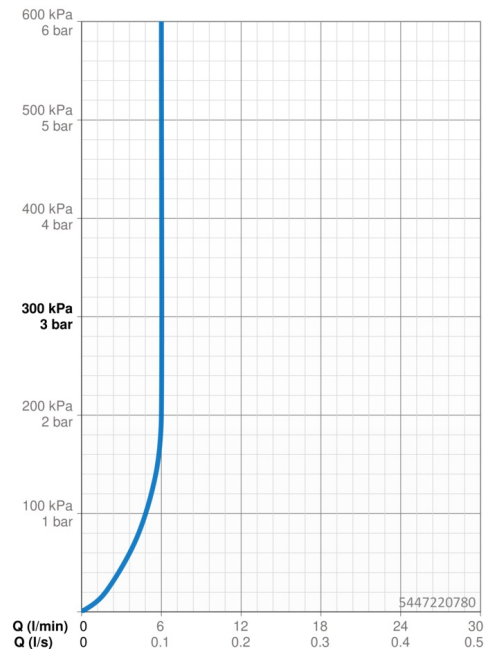

EAN: 6414150103650
static.hansa.com/5447220780

- Lavabo
- Monocomando
- Montaggio d'appoggio
- Acciaio spazzolato
- Bocca fissa
- Rompigetto Standard, PCA® portata costante indipendentemente dalle variazioni di pressione
- Leva/Manopola monocomando, Leva pin, Leva con simbolo F+C
- Limitatore di temperatura, Limitatore di temperatura regolabile
- Cartuccia a dischi ceramici \varnothing 30mm
- Collegamento con flessibili
- Ottone DZR
- Senza piletta di scarico

Dati tecnici

Caratteristiche flusso

Portata 3 bar (con limitatore di flusso) **6.0 l/min**

Caratteristiche tecniche

Fornitura di acqua calda **max. +70°C**
 Pressione di esercizio **0.5-10 bar**
 Misura della connessione **G3/8**
 Projection **168 mm**
 Backflow prevention (EN1717) **AA**
 Materiale **Ottone**

Norme

Standard EN **EN 817**
 Classe di rumorosità **I (ISO 3822)**

Certificati/Dichiarazioni

Dichiarazione di conformità **DoC**

Parti di ricambio

SP54372207CLR

	Nome	Codice
01	Dado di fissaggio, M34x1.5	1012133V
02	Cartuccia, 3.0	1014428V
03	Set di fissaggio	59913479