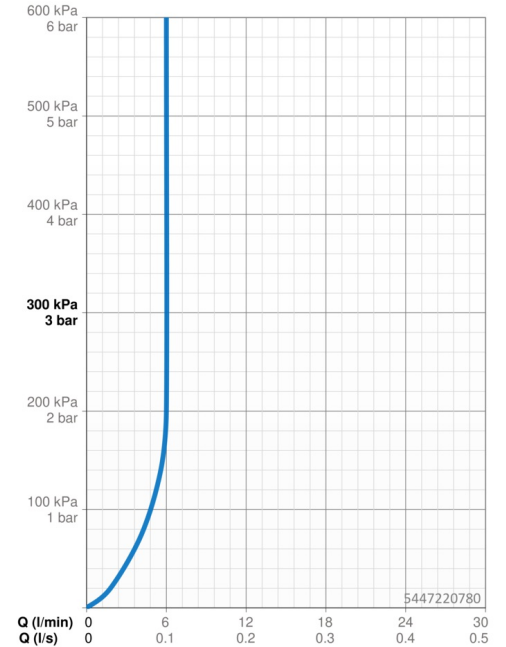

Caractéristiques techniques

Caractéristiques de débit

Débit à 3 bar (avec limiteur de débit) **6.0 l/min**

Caractéristiques techniques

Alimentation en eau chaude **max. +70°C**
Pression de service **0.5-10 bar**
Taille de raccord **G3/8**
Saillie **168 mm**
Dispositif de protection (EN1717) **AA**
Matériau **brass**

Règlementations

Norme EN **EN 817**
Classe acoustique **I (ISO 3822)**

Certificats et normes

Déclaration de conformité **DoC**