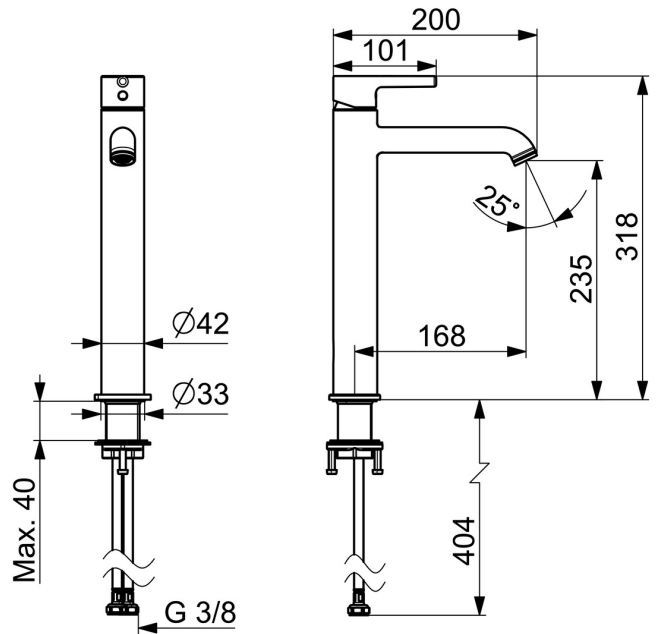

EAN: 6414150103650  
[static.hansa.com/5447220780](https://static.hansa.com/5447220780)

La robinetterie de lavabo HANSAVANTIS Style est élégante et durable. Elle a un traitement de surface en acier brossé et un corps en laiton DZR. Elle a un levier monocommande, un levier tige et un levier avec symbole C+F pour une utilisation facile. Le bec est fixe. Cette nouveauté est idéale pour ajouter une touche de design exceptionnel à votre salle de bains ou votre cuisine.

- Lavabo
- Monocommande
- Montage sur plaque
- Acier brossé
- Bec fixe
- CASCADE®, PCA - Mousseur à débit constant indépendamment de la pression
- Levier monocommande, Levier tige, Levier avec symbole C+F
- Limiteur de température et de débit, Limiteur de température ajustable
- Cartouche céramique de  $\varnothing 30$  mm pour contrôle de température et de débit
- Raccordement par flexibles
- Corps en laiton DZR
- Sans bonde de vidage push

### Caractéristiques techniques

Alimentation en eau chaude **max. +70°C**  
 Pression de service **0.5-10 bar**  
 Taille de raccord **G3/8**  
 Saillie **168 mm**  
 Dispositif de protection (EN1717) **AA**  
 Matériau **brass**

### SP54372207CLR

	Nom	Code
01	Écrou de maintien, M34x1.5	1012133V
02	Cartouche, 3.0	1014428V
03	Ensemble de fixation	59913479