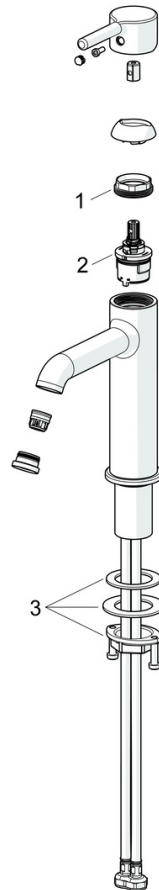

Pièces de rechange

SP54372207CLR

	Nom	Code
01	Écrou de maintien, M34x1.5	1012133V
02	Cartouche, 3.0	1014428V
03	Ensemble de fixation	59913479