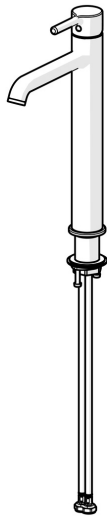

EAN: 6414150103650  
[static.hansa.com/5447220780](https://static.hansa.com/5447220780)

La robinetterie de lavabo HANSAVANTIS Style est élégante et durable. Elle a un traitement de surface en acier brossé et un corps en laiton DZR. Elle a un levier monocommande, un levier tige et un levier avec symbole C+F pour une utilisation facile. Le bec est fixe. Cette nouveauté est idéale pour ajouter une touche de design exceptionnel à votre salle de bains ou votre cuisine.

- Lavabo
- Monocommande
- Montage sur plaque
- Acier brossé
- Bec fixe
- CASCADE®, PCA - Mousseur à débit constant indépendamment de la pression
- Levier monocommande, Levier tige, Levier avec symbole C+F
- Limiteur de température et de débit, Limiteur de température ajustable
- Cartouche céramique de  $\varnothing 30$  mm pour contrôle de température et de débit
- Raccordement par flexibles
- Corps en laiton DZR
- Sans bonde de vidage push