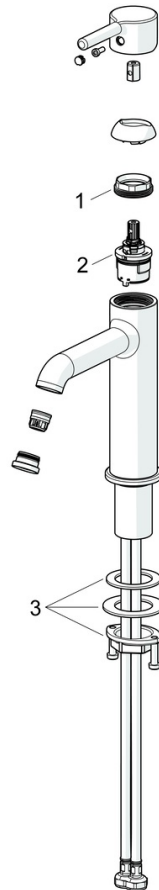

EAN: 6414150103650
static.hansa.com/5447220780

- Waschtisch
- Einhebelmischer
- Standmontage
- Stahl gebürstet
- Feststehender Auslauf
- CASCADE® Strahlregler, PCA® konstante Durchflussleistung unabhängig vom Fließdruck
- Einhandbedienhebel/Griff, Pinhebel, Hebel mit W+K-Kennzeichnung
- Temperaturbegrenzer, Heißwassersperre einstellbar (im Lieferumfang enthalten)
- ø 3.0 Steuerpatrone mit keramischen Dichtscheiben zur Wassermengen- und Temperatureinstellung
- Anschluss über flexible Druckschläuche
- Armaturenkörper aus entzinkungsbeständigem Messing (DZR)
- Ohne Ablaufgarnitur

Technische Daten

Durchflusseigenschaften

Durchfluss bei 3 bar (mit Durchflussregler) **6.0 l/min**

Technische Eigenschaften

Warmwasserversorgung **max. +70°C**
 Arbeitsdruck **0.5-10 bar**
 Anschlussgröße **G3/8**
 Ausladung **168 mm**
 Sicherungseinrichtung (EN1717) **AA**
 Werkstoff **Messing**

Vorschriften

EN Standard **EN 817**
 Geräuschklasse **I (ISO 3822)**

Zulassungen und Deklarationen

Konformitätserklärung **DoC**

Ersatzteile

SP54372207CLR

	Name	Art.-Nr.
01	Spann-Mutter, M34x1.5	1012133V
02	Kartusche, 3.0	1014428V
03	Befestigungssatz	59913479