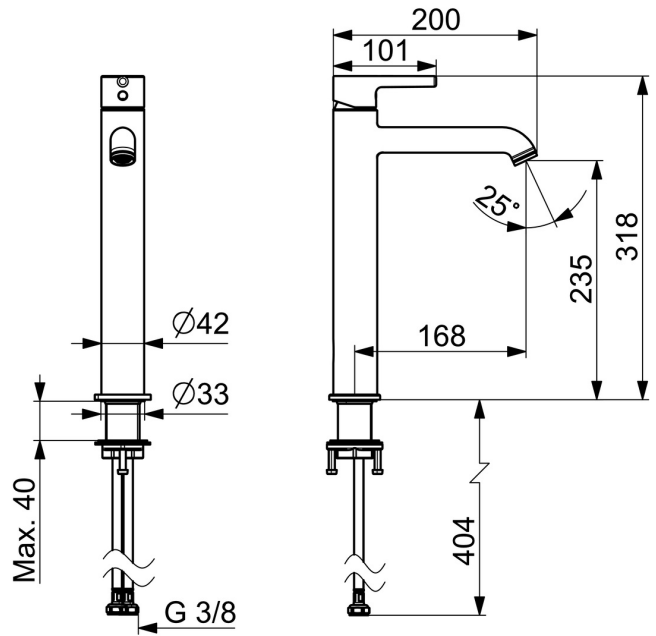

EAN: 6414150103650
static.hansa.com/5447220780

- Waschtisch
- Einhebelmischer
- Standmontage
- Stahl gebürstet
- Feststehender Auslauf
- CASCADE® Strahlregler, PCA® konstante Durchflussleistung unabhängig vom Fließdruck
- Einhandbedienhebel/Griff, Pinhebel, Hebel mit W+K-Kennzeichnung
- Temperaturbegrenzer, Heißwassersperre einstellbar (im Lieferumfang enthalten)
- ø 3.0 Steuerpatrone mit keramischen Dichtscheiben zur Wassermengen- und Temperatureinstellung
- Anschluss über flexible Druckschläuche
- Armaturenkörper aus entzinkungsbeständigem Messing (DZR)
- Ohne Ablaufgarnitur

Technische Daten

Durchflusseigenschaften

Durchfluss bei 3 bar (mit Durchflussregler) **6.0 l/min**

Technische Eigenschaften

Warmwasserversorgung **max. +70°C**
 Arbeitsdruck **0.5-10 bar**
 Anschlussgröße **G3/8**
 Ausladung **168 mm**
 Sicherungseinrichtung (EN1717) **AA**
 Werkstoff **Messing**

Vorschriften

EN Standard **EN 817**
 Geräuschklasse **I (ISO 3822)**

Zulassungen und Deklarationen

Konformitätserklärung **DoC**

Ersatzteile

SP54372207CLR

	Name	Art.-Nr.
01	Spann-Mutter, M34x1.5	1012133V
02	Kartusche, 3.0	1014428V
03	Befestigungssatz	59913479