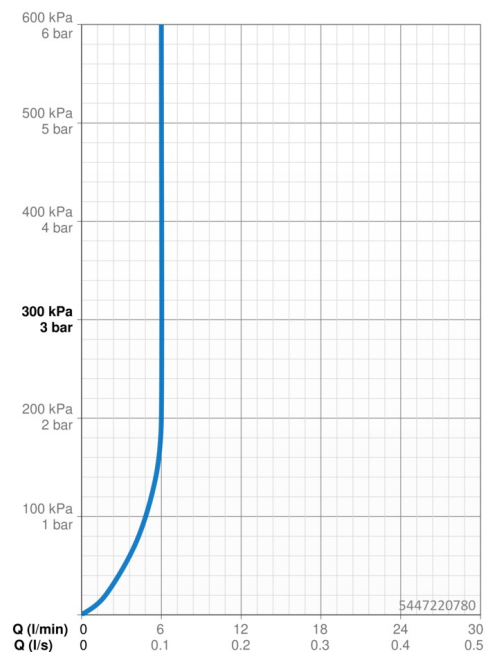

Technické údaje

Vlastnosti průtoku

Průtokové množství při 3 bar (s regulátorem průtoku) **6.0 l/min**

Technické vlastnosti

Zdroj teplé vody **max. +70°C**
Pracovní tlak **0.5-10 bar**
Velikost přípojky **G3/8**
Projection **168 mm**
Zabezpečení proti zpětnému toku (ČSN EN 1717) **AA**
Materiál **Mosaz**

Předpisy

Norma EN **EN 817**
Třída hlučnosti **I (ISO 3822)**

Schválení a Prohlášení

Prohlášení o shodě **DoC**