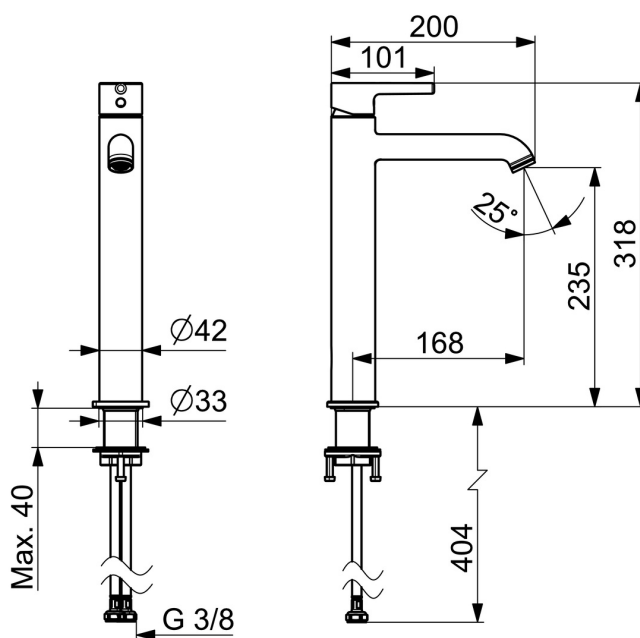

EAN: 6414150103650
static.hansa.com/5447220780

- Umyvadlo
- Jednopáková
- Stojánková
- Broušená ocel
- Pevné výtokové rameno
- CASCADE® aerátor, PCA® aerátor s konstatním průtokovým množstvím nezávislým na změnách tlaku
- Jedna ovládací páka / rukojeť, Pin - ovládací páka s tyčinkou, Páka se symboly teplé a studené vody
- Funkce pro nastavení maximální teploty a průtoku vody, Nastavitelný omezovač teploty vody (součástí dodávky, možnost dodatečné instalace)
- \varnothing 30 mm keramická kartuše pro ovládání teploty a průtoku vody
- Flexibilní připojovací hadice
- Tělo baterie z mosazi DZR
- Bez odpadní soupravy

Technické údaje

Vlastnosti průtoku

Průtokové množství při 3 bar (s regulátorem průtoku) **6.0 l/min**

Technické vlastnosti

Zdroj teplé vody **max. +70°C**
 Pracovní tlak **0.5-10 bar**
 Velikost přípojky **G3/8**
 Projection **168 mm**
 Zabezpečení proti zpětnému toku (ČSN EN 1717) **AA**
 Materiál **Mosaz**

Předpisy

Norma EN **EN 817**
 Třída hlučnosti **I (ISO 3822)**

Schválení a Prohlášení

Prohlášení o shodě **DoC**

Náhradní díly

SP54372207CLR

	Název	Kód
01	Upevňovací matice, M34x1.5	1012133V
02	Kartuše, 3.0	1014428V
03	Upevňovací set	59913479