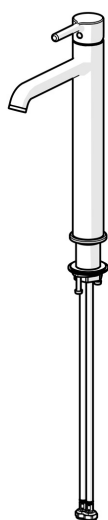

EAN: 6414150103650
static.hansa.com/5447220780

- Umyvadlo
- Jednopáková
- Stojánková
- Broušená ocel
- Pevné výtokové rameno
- CASCADE® aerátor, PCA® aerátor s konstatním průtokovým množstvím nezávislým na změnách tlaku
- Jedna ovládací páka / rukojeť, Pin - ovládací páka s tyčinkou, Páka se symboly teplé a studené vody
- Funkce pro nastavení maximální teploty a průtoku vody, Nastavitelný omezovač teploty vody (součástí dodávky, možnost dodatečné instalace)
- \varnothing 30 mm keramická kartuše pro ovládání teploty a průtoku vody
- Flexibilní připojovací hadice
- Tělo baterie z mosazi DZR
- Bez odpadní soupravy

Technické údaje

Vlastnosti průtoku

Průtokové množství při 3 bar (s regulátorem průtoku) **6.0 l/min**

Technické vlastnosti

Zdroj teplé vody **max. +70°C**
 Pracovní tlak **0.5-10 bar**
 Velikost přípojky **G3/8**
 Projection **168 mm**
 Zabezpečení proti zpětnému toku (ČSN EN 1717) **AA**
 Materiál **Mosaz**