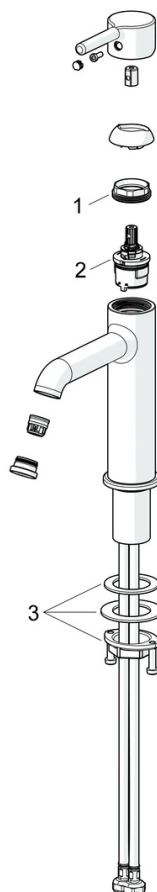

EAN: 6414150103650
static.hansa.com/5447220780

- Umyvadlo
- Jednopáková
- Stojánková
- Broušená ocel
- Pevné výtokové rameno
- CASCADE® aerátor, PCA® aerátor s konstatním průtokovým množstvím nezávislým na změnách tlaku
- Jedna ovládací páka / rukojeť, Pin - ovládací páka s tyčinkou, Páka se symboly teplé a studené vody
- Funkce pro nastavení maximální teploty a průtoku vody, Nastavitelný omezovač teploty vody (součástí dodávky, možnost dodatečné instalace)
- \varnothing 30 mm keramická kartuše pro ovládání teploty a průtoku vody
- Flexibilní připojovací hadice
- Tělo baterie z mosazi DZR
- Bez odpadní soupravy

Technické údaje

Vlastnosti průtoku

Průtokové množství při 3 bar (s regulátorem průtoku) **6.0 l/min**

Technické vlastnosti

Zdroj teplé vody **max. +70°C**
 Pracovní tlak **0.5-10 bar**
 Velikost přípojky **G3/8**
 Projection **168 mm**
 Zabezpečení proti zpětnému toku (ČSN EN 1717) **AA**
 Materiál **Mosaz**

Předpisy

Norma EN **EN 817**
 Třída hlučnosti **I (ISO 3822)**

Schválení a Prohlášení

Prohlášení o shodě **DoC**

Náhradní díly

SP54372207CLR

	Název	Kód
01	Upevňovací matice, M34x1.5	1012133V
02	Kartuše, 3.0	1014428V
03	Upevňovací set	59913479