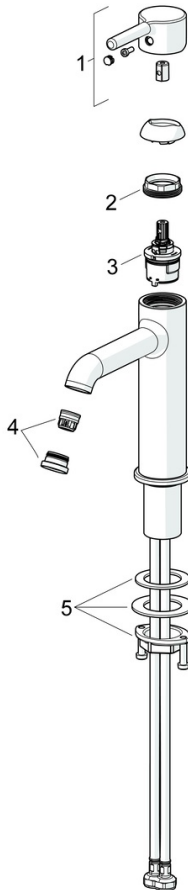

EAN: 4057304020049
static.hansa.com/5447220733

- Umývadlo
- Jednopáková
- Stojanková
- Čierna matná
- Pevné výtokové rameno
- CASCADE® - aerátor, PCA® - aerátor s konštantným prietokom vody aj pri kolísaní tlaku
- Jedna ovládacia páka / rukoväť, Pin - tyčinková páka, Páka so symbolom teplej a studenej vody
- Funkcie pre nastavenie maximálnej teploty a prietoku vody, Nastaviteľný obmedzovač teploty vody (súčasť dodávky, možnosť dodatočnej inštalácie)
- ϕ 30 mm keramická kartuša pre ovládanie teploty a prietoku vody
- Flexibilné pripojovacie hadičky
- Telo batérie z mosadze DZR
- Bez odtokovej garnitúry

Technické údaje

Vlastnosti prietoku

Prietok pri tlaku 3 bar (s ovládačom prietoku) **6.0 l/min**

Technické vlastnosti

Dodávka teplej vody **max. +70°C**
 Pracovný tlak **0.5-10 bar**
 Spojovacia veľkosť **G3/8**
 Projection **168 mm**
 Spätná klapka (STN EN 1717) **AA**
 Materiál **Mosadz**

Predpisy

Norma EN **EN 817**
 Trieda hlučnosti **I (ISO 3822)**

Schválenia a Prehlásenia

Vyhlasenie o zhode **DoC**
 EPD **S-P-06391**

Náhradné diely

SP5437220733

	Názov	Kód
01	Ovládacía rukoväť Čierna matná	1014999V-33
02	Prítlačná matica, M34x1.5	1012133V
03	Kartuš, 3.0	1014428V
04	Aerator a kľúč, PCA 1.5 gpm Čierna matná	1012273V-33
05	Upevňovací set	59913479