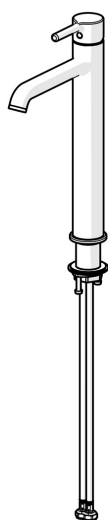

EAN: 4057304020049
static.hansa.com/5447220733

- Umývadlo
- Jednopáková
- Stojanková
- Čierna matná
- Pevné výtokové rameno
- CASCADE® - aerátor, PCA® - aerátor s konštantným prietokom vody aj pri kolísaní tlaku
- Jedna ovládacia páka / rukoväť, Pin - tyčinková páka, Páka so symbolom teplej a studenej vody
- Funkcie pre nastavenie maximálnej teploty a prietoku vody, Nastaviteľný obmedzovač teploty vody (súčasť dodávky, možnosť dodatočnej inštalácie)
- ϕ 30 mm keramická kartuša pre ovládanie teploty a prietoku vody
- Flexibilné pripojovacie hadičky
- Telo batérie z mosadze DZR
- Bez odtokovej garnitúry

Technické údaje

Vlastnosti prietoku

Prietok pri tlaku 3 bar (s ovládačom prietoku) **6.0 l/min**

Technické vlastnosti

Dodávka teplej vody **max. +70°C**
 Pracovný tlak **0.5-10 bar**
 Spojovacia veľkosť **G3/8**
 Projection **168 mm**
 Spätná klapka (STN EN 1717) **AA**
 Materiál **Mosadz**