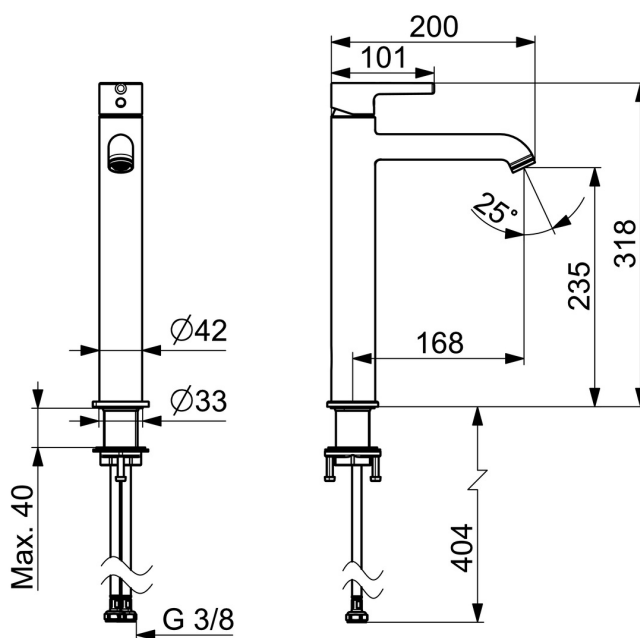

EAN: 4057304020049
static.hansa.com/5447220733

- Umývadlo
- Jednopáková
- Stojanková
- Čierna matná
- Pevné výtokové rameno
- CASCADE® - aerátor, PCA® - aerátor s konštantným prietokom vody aj pri kolísaní tlaku
- Jedna ovládacia páka / rukoväť, Pin - tyčinková páka, Páka so symbolom teplej a studenej vody
- Funkcie pre nastavenie maximálnej teploty a prietoku vody, Nastaviteľný obmedzovač teploty vody (súčasť dodávky, možnosť dodatočnej inštalácie)
- ϕ 30 mm keramická kartuša pre ovládanie teploty a prietoku vody
- Flexibilné pripojovacie hadičky
- Telo batérie z mosadze DZR
- Bez odtokovej garnitúry

Technické údaje

Vlastnosti prietoku

Prietok pri tlaku 3 bar (s ovládačom prietoku) **6.0 l/min**

Technické vlastnosti

Dodávka teplej vody **max. +70°C**
 Pracovný tlak **0.5-10 bar**
 Spojovacia veľkosť **G3/8**
 Projection **168 mm**
 Spätná klapka (STN EN 1717) **AA**
 Materiál **Mosadz**

Predpisy

Norma EN **EN 817**
 Trieda hlučnosti **I (ISO 3822)**

Schválenia a Prehlásenia

Vyhlasenie o zhode **DoC**
 EPD **S-P-06391**

Náhradné diely

SP5437220733

	Názov	Kód
01	Ovládacía rukoväť Čierna matná	1014999V-33
02	Prítlačná matica, M34x1.5	1012133V
03	Kartuš, 3.0	1014428V
04	Aerator a kľúč, PCA 1.5 gpm Čierna matná	1012273V-33
05	Upevňovací set	59913479