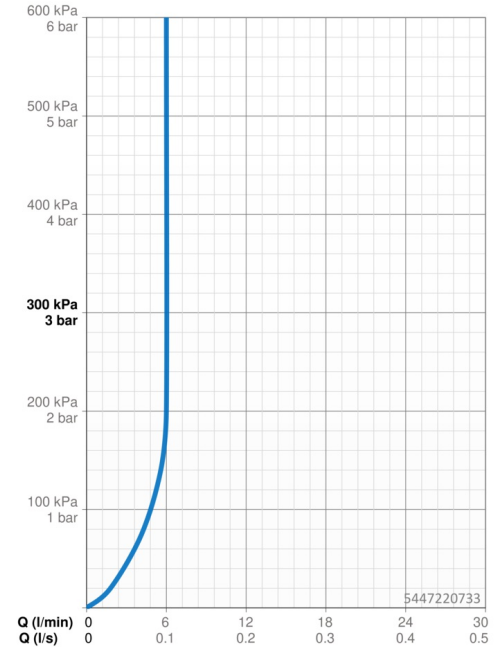

Technické údaje

Vlastnosti prietoku

Prietok pri tlaku 3 bar (s ovládačom prietoku) **6.0 l/min**

Technické vlastnosti

Dodávka teplej vody **max. +70°C**
Pracovný tlak **0.5-10 bar**
Spojovacia veľkosť **G3/8**
Projection **168 mm**
Spätná klapka (STN EN 1717) **AA**
Materiál **Mosadz**

Predpisy

Norma EN **EN 817**
Trieda hlučnosti **I (ISO 3822)**

Schválenia a Prehlásenia

Vyhlasenie o zhode **DoC**
EPD **S-P-06391**