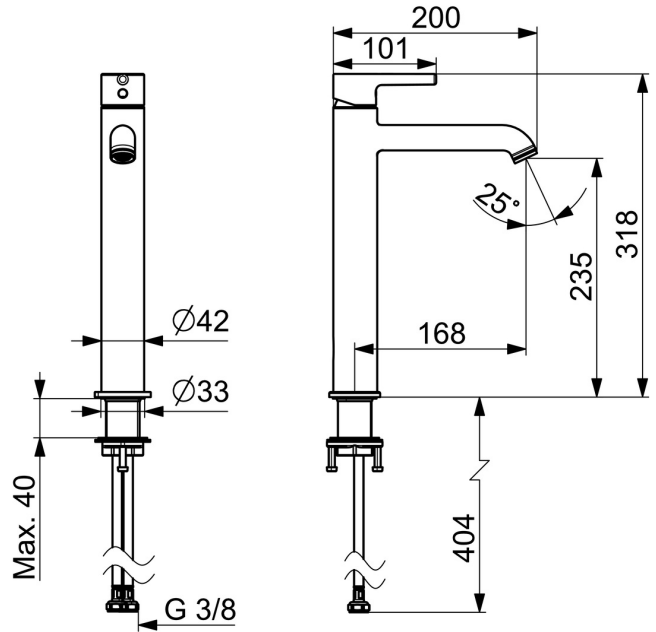

EAN: 4057304020049  
[static.hansa.com/5447220733](https://static.hansa.com/5447220733)

Productnaam: HANSAVANTIS Style Vrijstaande wastafelkraan in mat zwart is een must-have voor elke moderne badkamer. Het eengreeps ontwerp maakt het gemakkelijk om de watertemperatuur en -stroom te regelen. De kraan is ontworpen voor wastafelmontage en heeft een vaste uitloop. De hendel met warm-koud-aanduiding en pinhendel maken het gebruik nog eenvoudiger. Het kraanhuis is gemaakt van DZR messing, wat zorgt voor duurzaamheid en betrouwbaarheid. Dit nieuwe product is het neusje van de zalm van de wastafelkranen en zal zeker indruk maken op uw klanten.

- Wastafel
- Eengreeps
- Wastafelmontage
- Mat zwart
- Vaste uitloop
- CASCADE® mousseur, PCA® mousseur voor een drukonafhankelijke doorstroom
- Eengreeps bediend, Pinhendel, Hendel met warm-koud-aanduiding
- Temperatuurbegrenzer, Temperatuurbegrenzer (achteraf instelbaar)
- $\varnothing$  30 mm keramisch binnenwerk voor debiet en temperatuur instelling
- Flexibele aansluitslang(en)
- Kraanhuis gemaakt van DZR messing
- Zonder afvoergarnituur

### Technische eigenschappen

Warmwatertoevoer **max. +70°C**  
 Werkdruk **0.5-10 bar**  
 Aansluitmaat **G3/8**  
 Projection **168 mm**  
 Terugstroom beveiliging (EN1717) **AA**  
 Materiaal **brass**