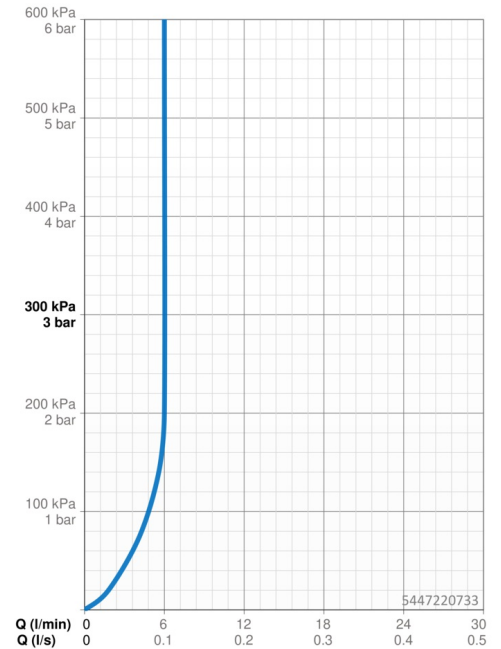

Technische gegevens

Doorstromingseigenschappen

Doorstroomhoeveelheid bij 3 bar (met debietregelaar) **6.0 l/min**

Technische eigenschappen

Warmwatertoevoer **max. +70°C**
Werkdruk **0.5-10 bar**
Aansluitmaat **G3/8**
Projection **168 mm**
Terugstroom beveiliging (EN1717) **AA**
Materiaal **brass**

Voorschriften

EN-norm **EN 817**
Geluidsklasse **I (ISO 3822)**

Toestemmingen en Verklaringen

Verklaring van overeenstemming **DoC**
EPD **S-P-06391**