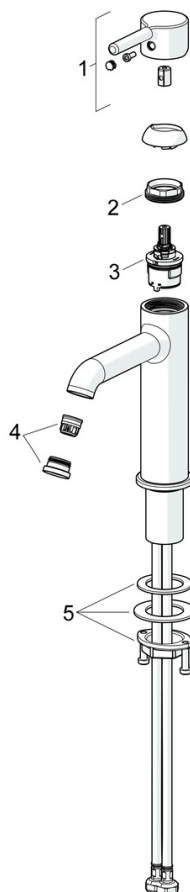

Reserveonderdelen

SP5437220733

	Naam	Code
01	Hendel Mat zwart	1014999V-33
02	Schroefring, M34x1.5	1012133V
03	Binnenwerk, 3.0	1014428V
04	Mousseur en sleutel, PCA 1.5 gpm Mat zwart	1012273V-33
05	Bevestigingsset	59913479