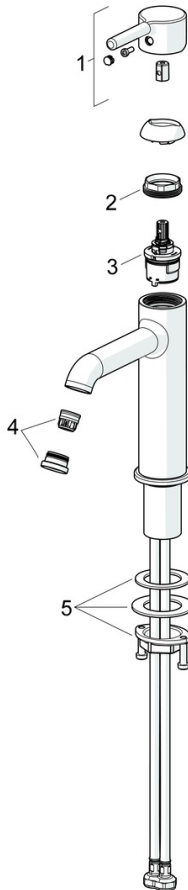

EAN: 4057304020049
static.hansa.com/5447220733

- Lavabo
- Monocomando
- Montaggio d'appoggio
- Nero opaco
- Bocca fissa
- Rompigetto Standard, PCA® portata costante indipendentemente dalle variazioni di pressione
- Leva/Manopola monocomando, Leva pin, Leva con simbolo F+C
- Limitatore di temperatura, Limitatore di temperatura regolabile
- Cartuccia a dischi ceramici \varnothing 30mm
- Collegamento con flessibili
- Ottone DZR
- Senza piletta di scarico

Dati tecnici

Caratteristiche flusso

Portata 3 bar (con limitatore di flusso) **6.0 l/min**

Caratteristiche tecniche

Fornitura di acqua calda **max. +70°C**
 Pressione di esercizio **0.5-10 bar**
 Misura della connessione **G3/8**
 Projection **168 mm**
 Backflow prevention (EN1717) **AA**
 Materiale **Ottone**

Norme

Standard EN **EN 817**
 Classe di rumorosità **I (ISO 3822)**

Certificati/Dichiarazioni

Dichiarazione di conformità **DoC**
 EPD **S-P-06391**

Parti di ricambio

SP5437220733

	Nome	Codice
01	Leva Nero opaco	1014999V-33
02	Dado di fissaggio, M34x1.5	1012133V
03	Cartuccia, 3.0	1014428V
04	Aeratore e chiave, PCA 1.5 gpm Nero opaco	1012273V-33
05	Set di fissaggio	59913479