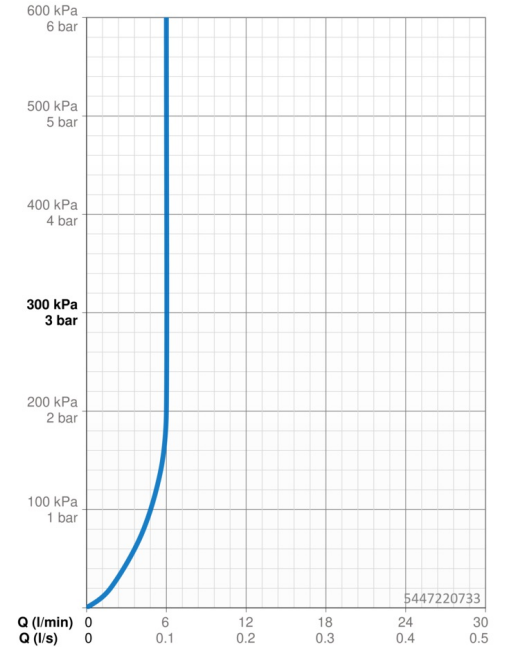

Dati tecnici

Caratteristiche flusso

Portata 3 bar (con limitatore di flusso) **6.0 l/min**

Caratteristiche tecniche

Fornitura di acqua calda **max. +70°C**
Pressione di esercizio **0.5-10 bar**
Misura della connessione **G3/8**
Projection **168 mm**
Backflow prevention (EN1717) **AA**
Materiale **Ottone**

Norme

Standard EN **EN 817**
Classe di rumorosità **I (ISO 3822)**

Certificati/Dichiarazioni

Dichiarazione di conformità **DoC**
EPD **S-P-06391**