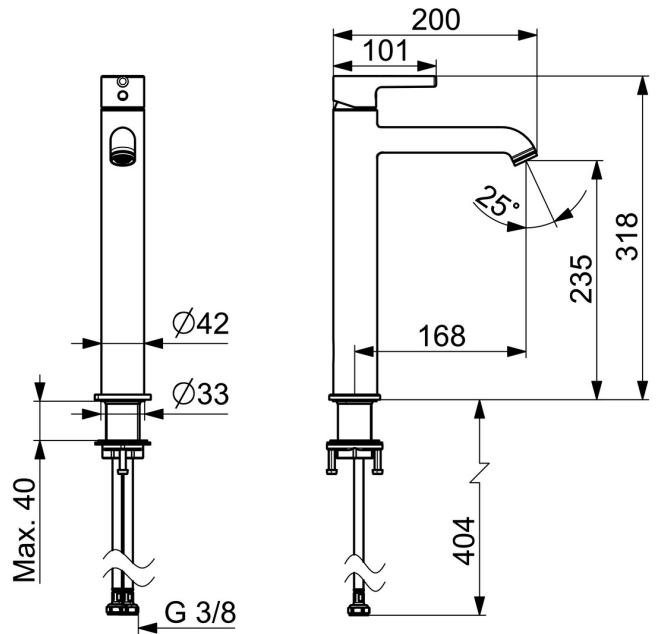

EAN: 4057304020049
static.hansa.com/5447220733

- Lavabo
- Monocomando
- Montaggio d'appoggio
- Nero opaco
- Bocca fissa
- Rompigetto Standard, PCA® portata costante indipendentemente dalle variazioni di pressione
- Leva/Manopola monocomando, Leva pin, Leva con simbolo F+C
- Limitatore di temperatura, Limitatore di temperatura regolabile
- Cartuccia a dischi ceramici \varnothing 30mm
- Collegamento con flessibili
- Ottone DZR
- Senza piletta di scarico

Dati tecnici

Caratteristiche flusso

Portata 3 bar (con limitatore di flusso) **6.0 l/min**

Caratteristiche tecniche

Fornitura di acqua calda **max. +70°C**
 Pressione di esercizio **0.5-10 bar**
 Misura della connessione **G3/8**
 Projection **168 mm**
 Backflow prevention (EN1717) **AA**
 Materiale **Ottone**

Norme

Standard EN **EN 817**
 Classe di rumorosità **I (ISO 3822)**

Certificati/Dichiarazioni

Dichiarazione di conformità **DoC**
 EPD **S-P-06391**

Parti di ricambio

SP5437220733

	Nome	Codice
01	Leva Nero opaco	1014999V-33
02	Dado di fissaggio, M34x1.5	1012133V
03	Cartuccia, 3.0	1014428V
04	Aeratore e chiave, PCA 1.5 gpm Nero opaco	1012273V-33
05	Set di fissaggio	59913479