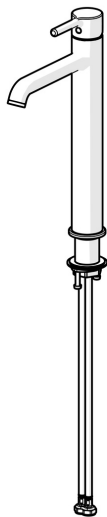

EAN: 4057304020049
static.hansa.com/5447220733

La robinetterie de lavabo HANSAVANTIS Style est élégante et durable avec son traitement de surface mat noir et son corps en laiton DZR. Elle est facile à installer sur une plaque et équipée d'un levier monocommande et d'un bec fixe. Cette nouveauté est disponible avec trois types de leviers/poignées différents, y compris un levier avec symbole C+F.

- Lavabo
- Monocommande
- Montage sur plaque
- Mat noir
- Bec fixe
- CASCADE®, PCA - Mousseur à débit constant indépendamment de la pression
- Levier monocommande, Levier tige, Levier avec symbole C+F
- Limiteur de température et de débit, Limiteur de température ajustable
- Cartouche céramique de \varnothing 30 mm pour contrôle de température et de débit
- Raccordement par flexibles
- Corps en laiton DZR
- Sans bonde de vidage push

Caractéristiques techniques

Caractéristiques de débit

Débit à 3 bar (avec limiteur de débit) **6.0 l/min**

Caractéristiques techniques

Alimentation en eau chaude **max. +70°C**
 Pression de service **0.5-10 bar**
 Taille de raccord **G3/8**
 Saillie **168 mm**
 Dispositif de protection (EN1717) **AA**
 Matériau **brass**