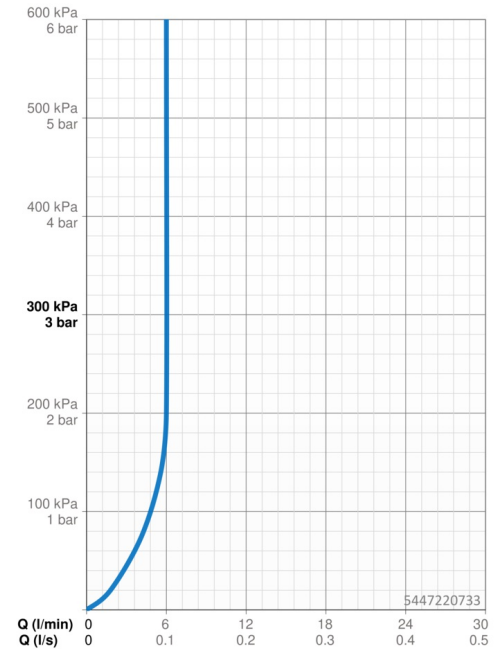

Caractéristiques techniques

Caractéristiques de débit

Débit à 3 bar (avec limiteur de débit) **6.0 l/min**

Caractéristiques techniques

Alimentation en eau chaude **max. +70°C**
Pression de service **0.5-10 bar**
Taille de raccord **G3/8**
Saillie **168 mm**
Dispositif de protection (EN1717) **AA**
Matériau **brass**

Règlementations

Norme EN **EN 817**
Classe acoustique **I (ISO 3822)**

Certificats et normes

Déclaration de conformité **DoC**
EPD **S-P-06391**