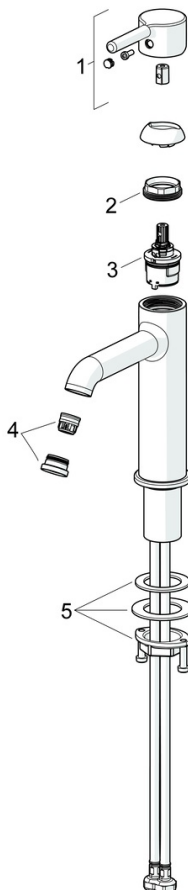

EAN: 4057304020049
static.hansa.com/5447220733

La robinetterie de lavabo HANSAVANTIS Style est élégante et durable avec son traitement de surface mat noir et son corps en laiton DZR. Elle est facile à installer sur une plaque et équipée d'un levier monocommande et d'un bec fixe. Cette nouveauté est disponible avec trois types de leviers/poignées différents, y compris un levier avec symbole C+F.

- Lavabo
- Monocommande
- Montage sur plaque
- Mat noir
- Bec fixe
- CASCADE®, PCA - Mousseur à débit constant indépendamment de la pression
- Levier monocommande, Levier tige, Levier avec symbole C+F
- Limiteur de température et de débit, Limiteur de température ajustable
- Cartouche céramique de \varnothing 30 mm pour contrôle de température et de débit
- Raccordement par flexibles
- Corps en laiton DZR
- Sans bonde de vidage push

Caractéristiques techniques

Caractéristiques de débit

Débit à 3 bar (avec limiteur de débit) **6.0 l/min**

Caractéristiques techniques

Alimentation en eau chaude **max. +70°C**
 Pression de service **0.5-10 bar**
 Taille de raccord **G3/8**
 Saillie **168 mm**
 Dispositif de protection (EN1717) **AA**
 Matériau **brass**

Règlementations

Norme EN **EN 817**
 Classe acoustique **I (ISO 3822)**

Certificats et normes

Déclaration de conformité **DoC**
 EPD **S-P-06391**

Pièces de rechange

SP5437220733

	Nom	Code
01	Levier Mat noir	1014999V-33
02	Écrou de maintien, M34x1.5	1012133V
03	Cartouche, 3.0	1014428V
04	Aérateur et clé, PCA 1.5 gpm Mat noir	1012273V-33
05	Ensemble de fixation	59913479