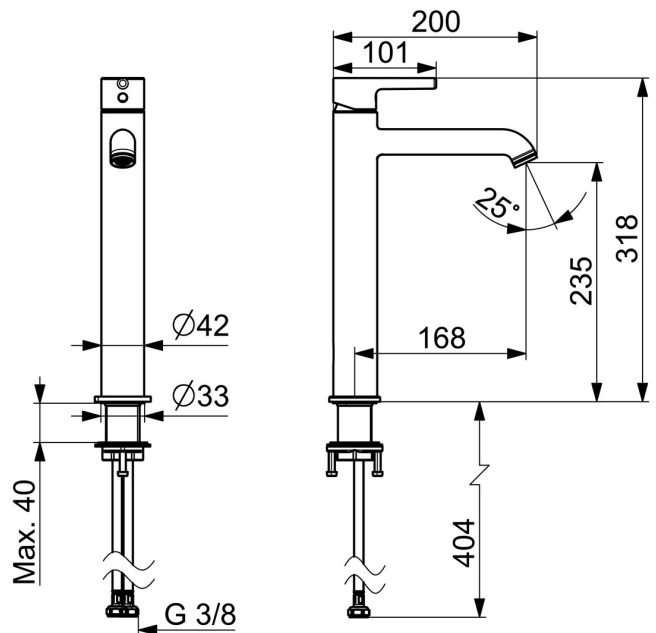

EAN: 4057304020049
static.hansa.com/5447220733

La robinetterie de lavabo HANSAVANTIS Style est élégante et durable avec son traitement de surface mat noir et son corps en laiton DZR. Elle est facile à installer sur une plaque et équipée d'un levier monocommande et d'un bec fixe. Cette nouveauté est disponible avec trois types de leviers/poignées différents, y compris un levier avec symbole C+F.

- Lavabo
- Monocommande
- Montage sur plaque
- Mat noir
- Bec fixe
- CASCADE®, PCA - Mousseur à débit constant indépendamment de la pression
- Levier monocommande, Levier tige, Levier avec symbole C+F
- Limiteur de température et de débit, Limiteur de température ajustable
- Cartouche céramique de \varnothing 30 mm pour contrôle de température et de débit
- Raccordement par flexibles
- Corps en laiton DZR
- Sans bonde de vidage push

Caractéristiques techniques

Caractéristiques de débit

Débit à 3 bar (avec limiteur de débit) **6.0 l/min**

Caractéristiques techniques

Alimentation en eau chaude **max. +70°C**
 Pression de service **0.5-10 bar**
 Taille de raccord **G3/8**
 Saillie **168 mm**
 Dispositif de protection (EN1717) **AA**
 Matériau **brass**

Règlementations

Norme EN **EN 817**
 Classe acoustique **I (ISO 3822)**

Certificats et normes

Déclaration de conformité **DoC**
 EPD **S-P-06391**

Pièces de rechange

SP5437220733

	Nom	Code
01	Levier Mat noir	1014999V-33
02	Écrou de maintien, M34x1.5	1012133V
03	Cartouche, 3.0	1014428V
04	Aérateur et clé, PCA 1.5 gpm Mat noir	1012273V-33
05	Ensemble de fixation	59913479