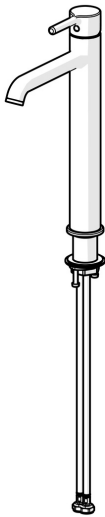

EAN: 4057304020049
static.hansa.com/5447220733

- Waschtisch
- Einhebelmischer
- Standmontage
- Matt-Schwarz
- Feststehender Auslauf
- CASCADE® Strahlregler, PCA® konstante Durchflussleistung unabhängig vom Fließdruck
- Einhandbedienhebel/Griff, Pinhebel, Hebel mit W+K-Kennzeichnung
- Temperaturbegrenzer, Heißwassersperre einstellbar (im Lieferumfang enthalten)
- ø 3.0 Steuerpatrone mit keramischen Dichtscheiben zur Wassermengen- und Temperatureinstellung
- Anschluss über flexible Druckschläuche
- Armaturenkörper aus entzinkungsbeständigem Messing (DZR)
- Ohne Ablaufgarnitur

Technische Daten

Durchflusseigenschaften

Durchfluss bei 3 bar (mit Durchflussregler) **6.0 l/min**

Technische Eigenschaften

Warmwasserversorgung **max. +70°C**
 Arbeitsdruck **0.5-10 bar**
 Anschlussgröße **G3/8**
 Ausladung **168 mm**
 Sicherungseinrichtung (EN1717) **AA**
 Werkstoff **Messing**

Vorschriften

EN Standard **EN 817**
 Geräuschklasse **I (ISO 3822)**

Zulassungen und Deklarationen

Konformitätserklärung **DoC**
 EPD **S-P-06391**

Ersatzteile

SP5437220733

	Name	Art.-Nr.
01	Hebel Matt-Schwarz	1014999V-33
02	Spann-Mutter, M34x1.5	1012133V
03	Kartusche, 3.0	1014428V
04	Luftsprudler und Schlüssel, PCA 1.5 gpm Matt-Schwarz	1012273V-33
05	Befestigungssatz	59913479