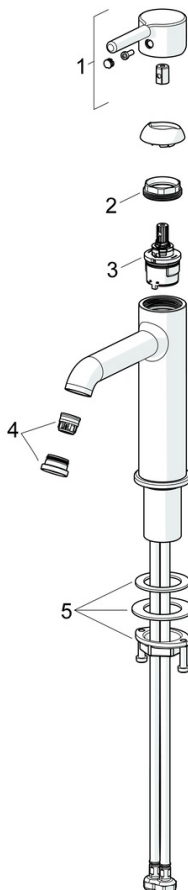

EAN: 4057304020049
static.hansa.com/5447220733

- Waschtisch
- Einhebelmischer
- Standmontage
- Matt-Schwarz
- Feststehender Auslauf
- CASCADE® Strahlregler, PCA® konstante Durchflussleistung unabhängig vom Fließdruck
- Einhandbedienhebel/Griff, Pinhebel, Hebel mit W+K-Kennzeichnung
- Temperaturbegrenzer, Heißwassersperre einstellbar (im Lieferumfang enthalten)
- ø 3.0 Steuerpatrone mit keramischen Dichtscheiben zur Wassermengen- und Temperatureinstellung
- Anschluss über flexible Druckschläuche
- Armaturenkörper aus entzinkungsbeständigem Messing (DZR)
- Ohne Ablaufgarnitur

Technische Daten

Durchflusseigenschaften

Durchfluss bei 3 bar (mit Durchflussregler) **6.0 l/min**

Technische Eigenschaften

Warmwasserversorgung **max. +70°C**
 Arbeitsdruck **0.5-10 bar**
 Anschlussgröße **G3/8**
 Ausladung **168 mm**
 Sicherungseinrichtung (EN1717) **AA**
 Werkstoff **Messing**

Vorschriften

EN Standard **EN 817**
 Geräuschklasse **I (ISO 3822)**

Zulassungen und Deklarationen

Konformitätserklärung **DoC**
 EPD **S-P-06391**

Ersatzteile

SP5437220733

	Name	Art.-Nr.
01	Hebel Matt-Schwarz	1014999V-33
02	Spann-Mutter, M34x1.5	1012133V
03	Kartusche, 3.0	1014428V
04	Luftsprudler und Schlüssel, PCA 1.5 gpm Matt-Schwarz	1012273V-33
05	Befestigungssatz	59913479