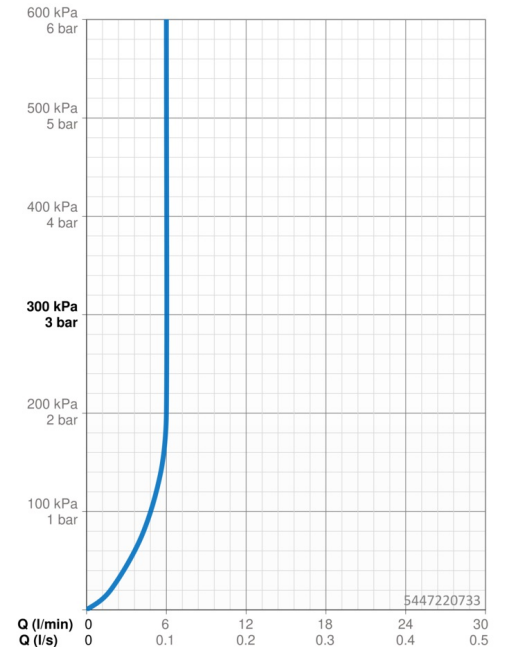

Technische Daten

Durchflusseigenschaften

Durchfluss bei 3 bar (mit Durchflussregler) **6.0 l/min**

Technische Eigenschaften

Warmwasserversorgung **max. +70°C**
Arbeitsdruck **0.5-10 bar**
Anschlussgröße **G3/8**
Ausladung **168 mm**
Sicherungseinrichtung (EN1717) **AA**
Werkstoff **Messing**

Vorschriften

EN Standard **EN 817**
Geräuschklasse **I (ISO 3822)**

Zulassungen und Deklarationen

Konformitätserklärung **DoC**
EPD **S-P-06391**