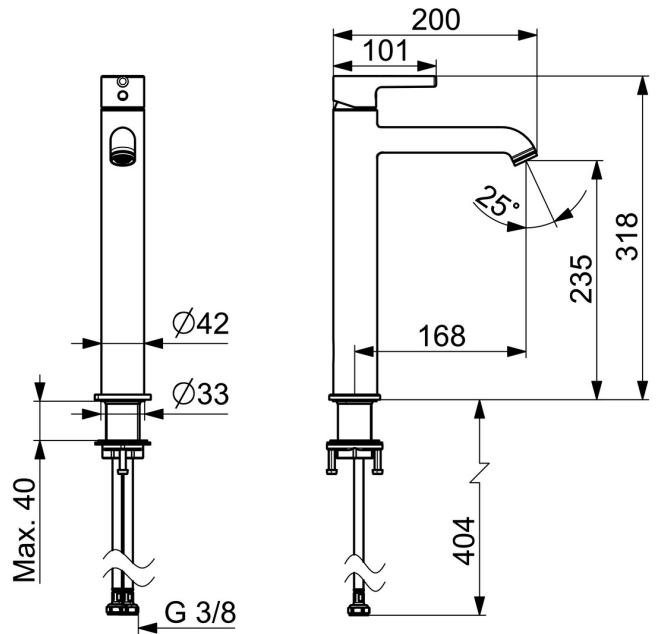

EAN: 4057304020049
static.hansa.com/5447220733

- Waschtisch
- Einhebelmischer
- Standmontage
- Matt-Schwarz
- Feststehender Auslauf
- CASCADE® Strahlregler, PCA® konstante Durchflussleistung unabhängig vom Fließdruck
- Einhandbedienhebel/Griff, Pinhebel, Hebel mit W+K-Kennzeichnung
- Temperaturbegrenzer, Heißwassersperre einstellbar (im Lieferumfang enthalten)
- ø 3.0 Steuerpatrone mit keramischen Dichtscheiben zur Wassermengen- und Temperatureinstellung
- Anschluss über flexible Druckschläuche
- Armaturenkörper aus entzinkungsbeständigem Messing (DZR)
- Ohne Ablaufgarnitur

Technische Daten

Durchflusseigenschaften

Durchfluss bei 3 bar (mit Durchflussregler) **6.0 l/min**

Technische Eigenschaften

Warmwasserversorgung **max. +70°C**
 Arbeitsdruck **0.5-10 bar**
 Anschlussgröße **G3/8**
 Ausladung **168 mm**
 Sicherungseinrichtung (EN1717) **AA**
 Werkstoff **Messing**

Vorschriften

EN Standard **EN 817**
 Geräuschklasse **I (ISO 3822)**

Zulassungen und Deklarationen

Konformitätserklärung **DoC**
 EPD **S-P-06391**

Ersatzteile

SP5437220733

	Name	Art.-Nr.
01	Hebel Matt-Schwarz	1014999V-33
02	Spann-Mutter, M34x1.5	1012133V
03	Kartusche, 3.0	1014428V
04	Luftsprudler und Schlüssel, PCA 1.5 gpm Matt-Schwarz	1012273V-33
05	Befestigungssatz	59913479